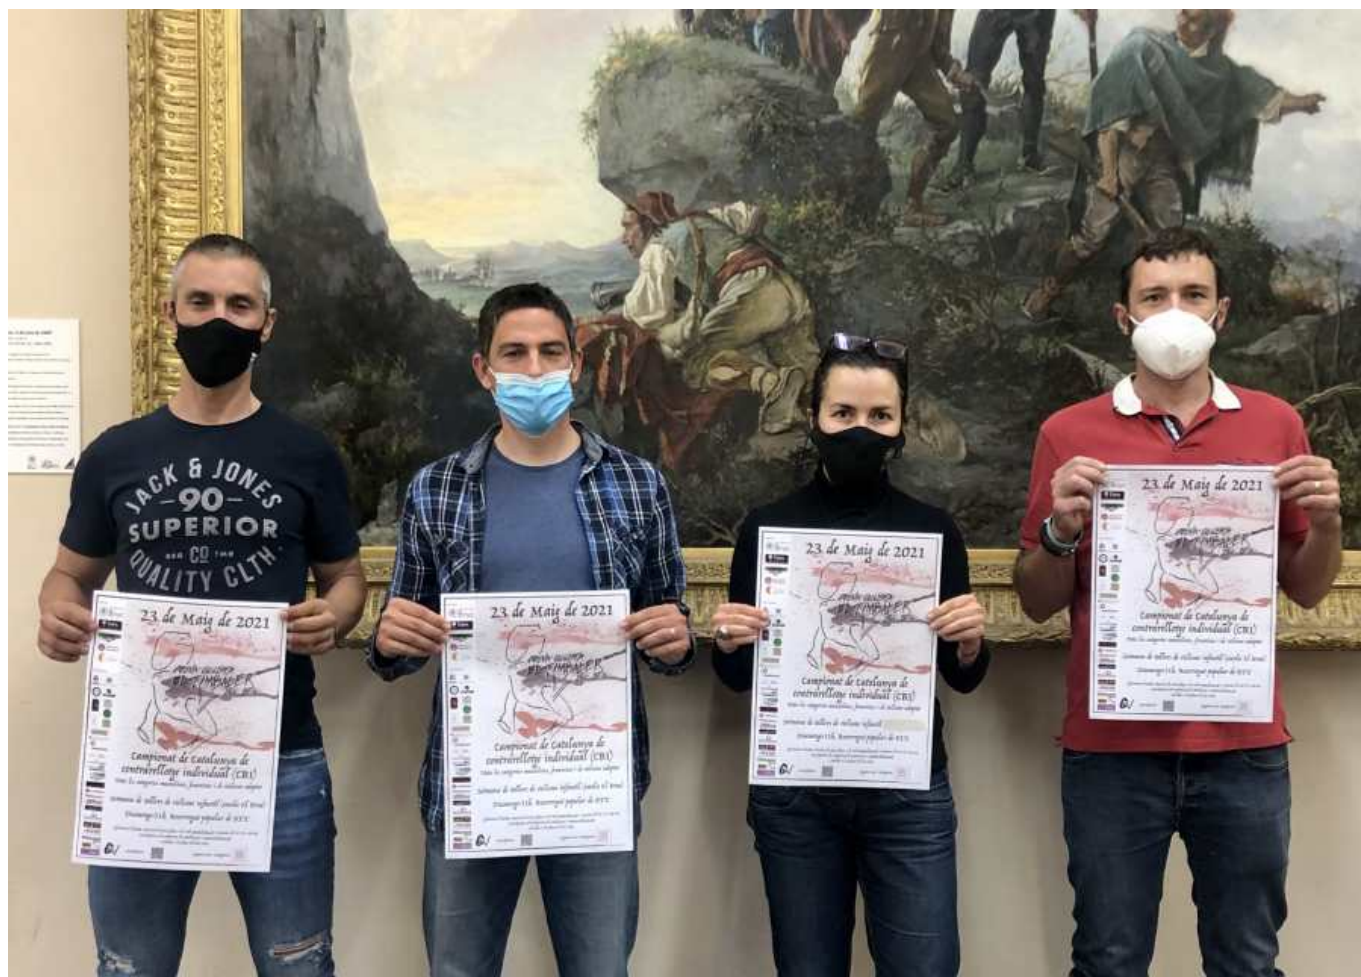

[Inici](#) > El Bruc acollirà els Campionats de Catalunya CRI del proper 23 de maig

17/05/2021

Carretera

El Bruc acollirà els Campionats de Catalunya CRI del proper 23 de maig

ACTUALITZACIÓ 13/05/21: canvis en el recorregut

Degut a problemes derivats de les pertinents autoritzacions, la organització ha hagut de realitzar canvis en el recorregut previst de la contrarrelotge del Campionat de Catalunya CRI, prioritant el fet de mantenir la prova. Tot i el poc marge de reacció, s'ha elaborat un nou recorregut variat i amb les garanties de seguretat necessàries per gaudir d'un gran campionat. Organitzador i FCC tancaran una proposta de distàncies ajustades a cada categoria considerant aquest nou circuit. Des de la FCC volem agrair públicament la implicació i esforç de la organització per mantenir i tirar endavant la prova, tot i les dificultats.

- [PIÀ nol del nou recorregut](#) [1]

Des de l'organització de la prova ciclista el timbaler, enguany campionat de Catalunya de CRI,

volem comunicar que ens hem vist obligats a modificar el recorregut previst per la disputa de la prova. Com sabeu, les proves ciclistes han de comptar amb el vist i plau de diferents instàncies i fins ahir, 11 de Maig, no se'ns va comunicar que el recorregut proposat no obtenia l'autorització necessària. A partir d'aquesta notícia la nostra prioritat ha sigut mantenir la prova i no trencar ni les expectatives ni els calendaris de molts esportistes, evitant la suspensió o la cancel·lació que amb les actuals circumstàncies malauradament ens hi hem acostumat. Durant tot el dia d'avui hem treballat amb les diferents instàncies fins trobar un recorregut autoritzable. Malgrat aquest imprevist i el poc temps de reacció creiem que hem arribat a dissenyar un recorregut variat i amb les garanties de seguretat que ens permetin gaudir d'una gran diada ciclista. Juntament amb la FCC tancarem un proposta de distàncies ajustades a cada categoria considerant aquest nou circuit.