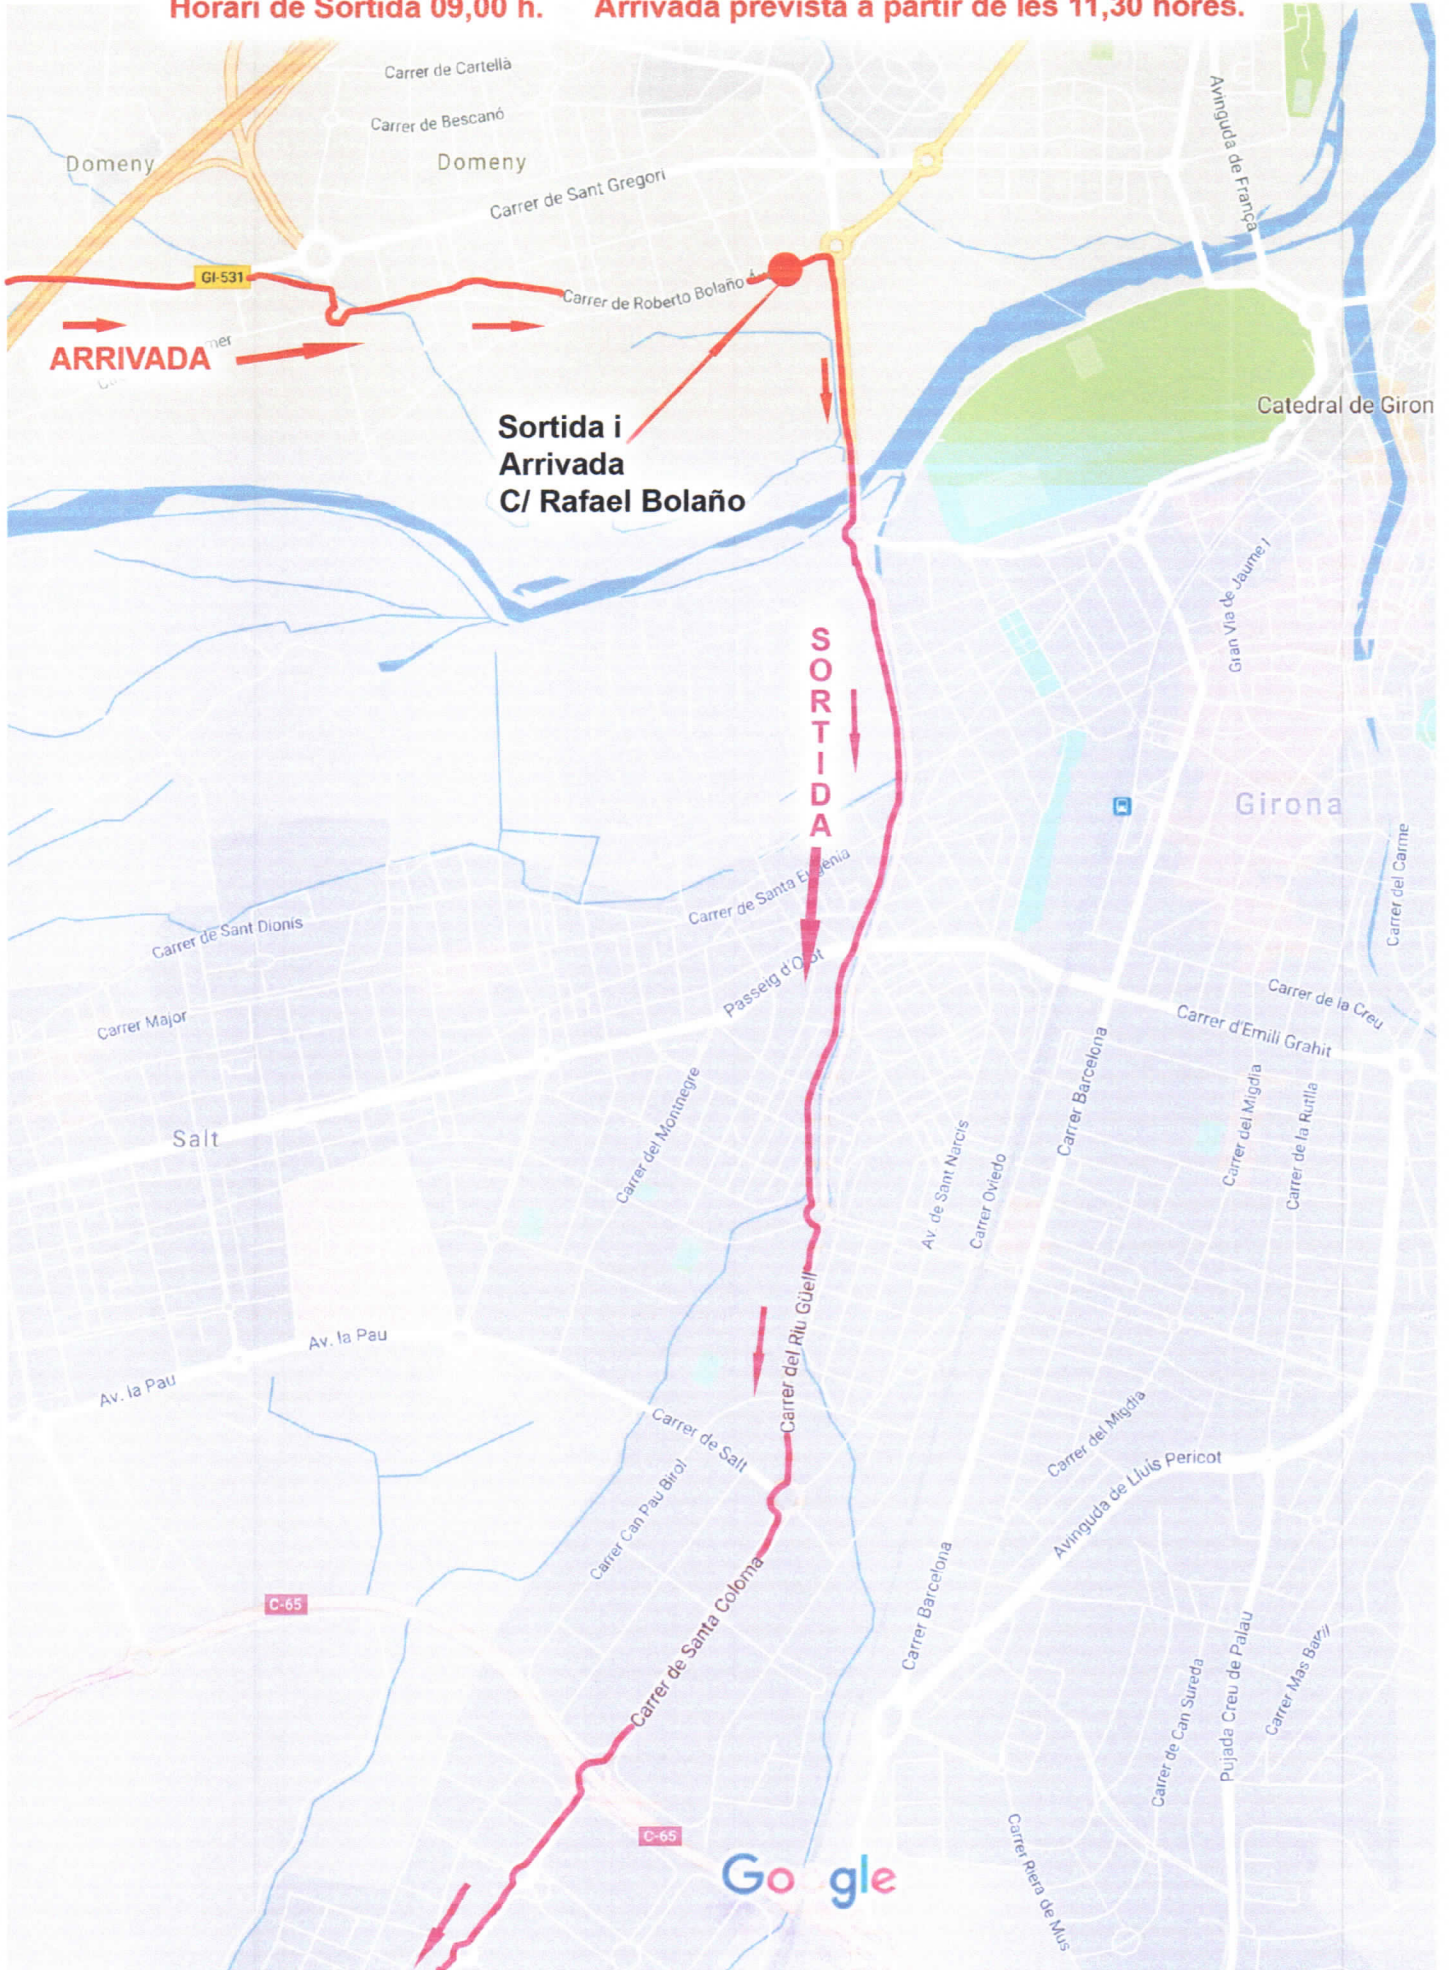

**Sortida: C/ Rafael Bolaños (Girona) - a les 09.00 hores**

# RECORREGUT SORTIDA GERUNDA-ROAD, 28-10-18

Horari de Sortida 09,00 h. Arribada prevista a partir de les 11,30 hores.

**4ª. MARXA CICLOTURISTA GERUNDA-ROAD**  
**28 d'octubre del 2018**

**Recorregut neutralitzat durant la sortida de la Ciutat.**

**Recorregut de la sortida de la marxa.**

**Demanem el recolçament de la Policia Municipal, degut a que creuem Girona  
Desde el Carrer Rafael Bolaño fins a connectar amb la Carretera Santa Coloma  
de Farnés, la GI\_533.**

**Carretera de Santa Coloma de Farnés.**

**Rtda. De Marie Curie.**

**Accedim a la GI-533 direcció Santa Coloma de Farnés.**

**Adjuntem planol del recorregut.**

=====