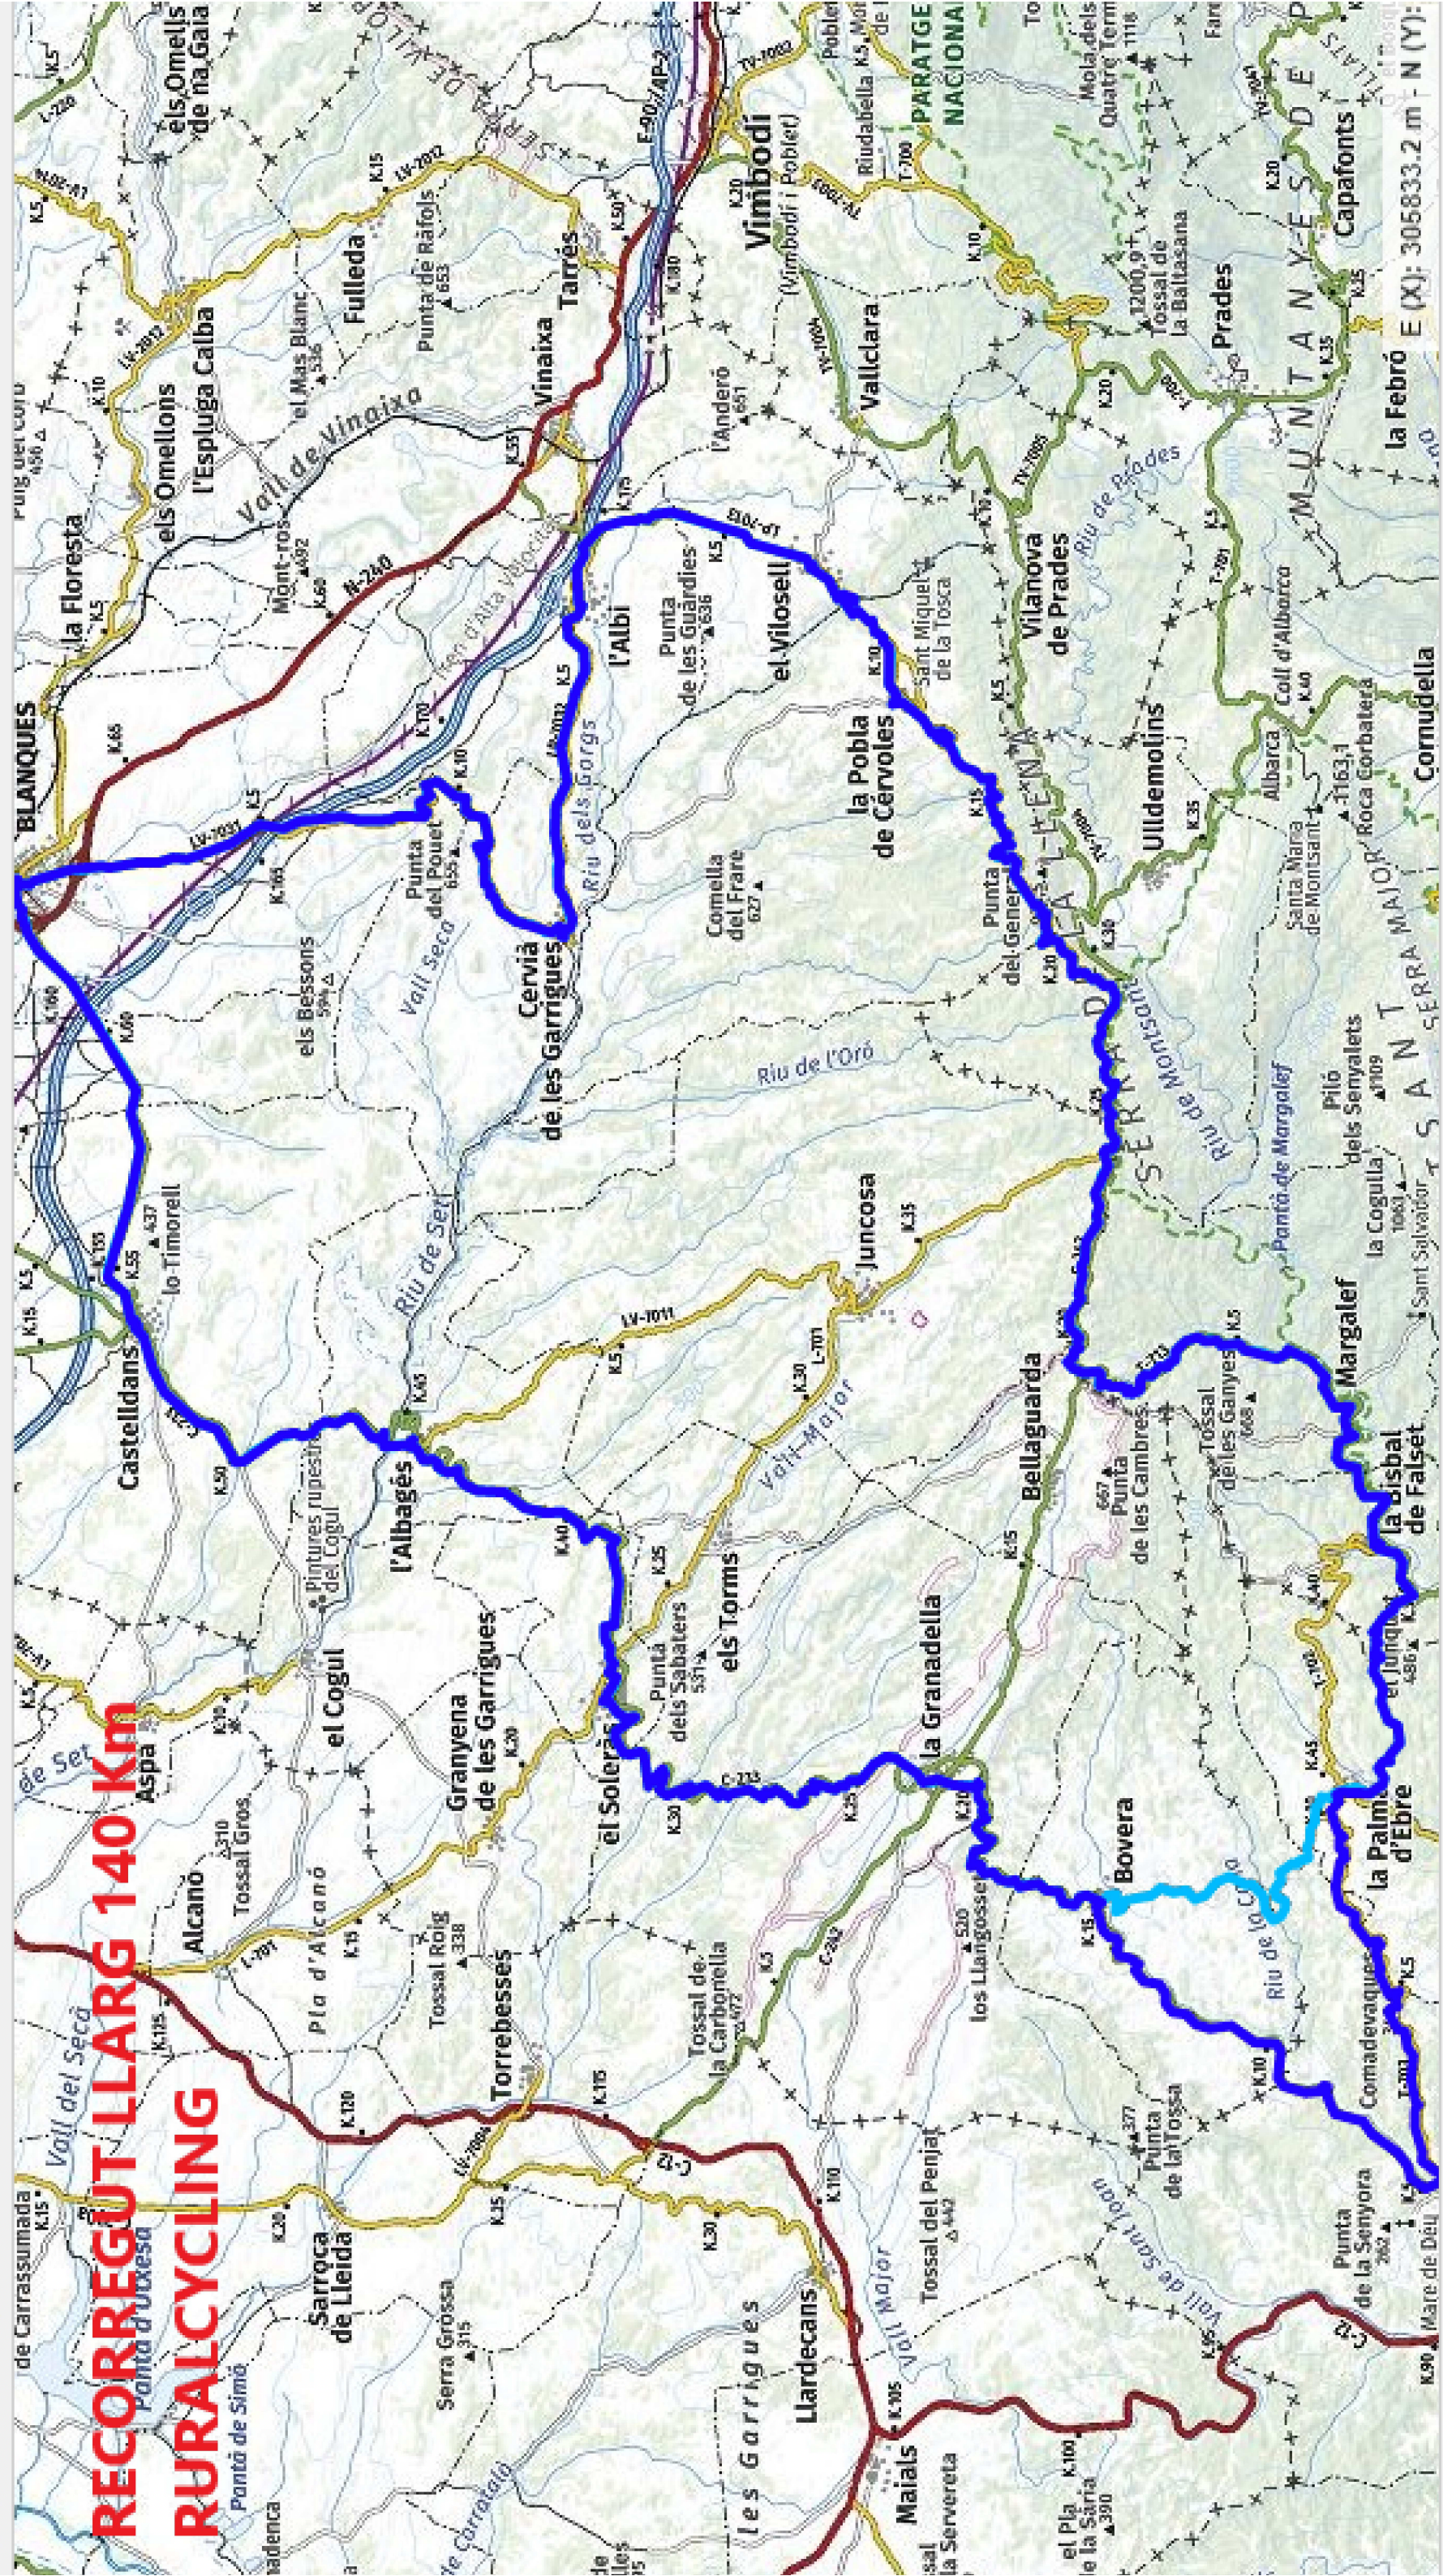

**RECORREGUT LLARG 140 Km**  
**RURALCYCLING**

la Febró E (X): 305833.2 m - N (Y):