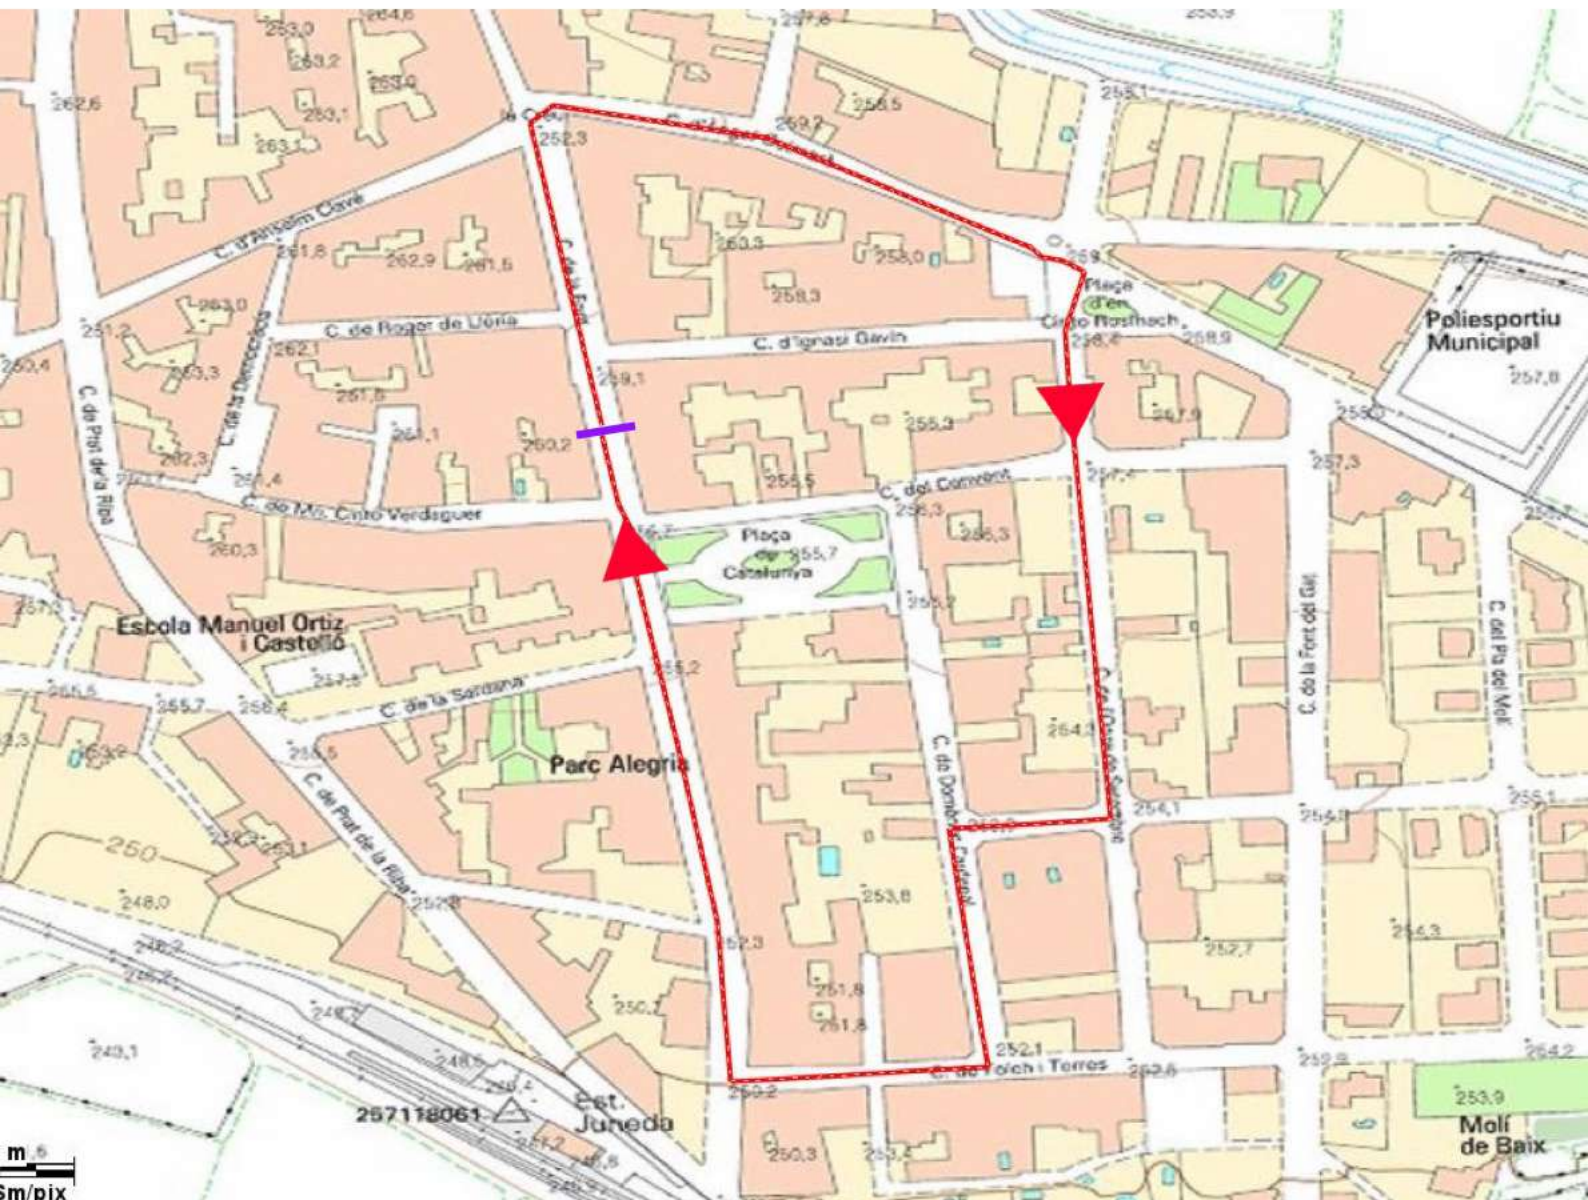

RECORREGUT PREVIST

LLEGENDA

- Sortida-arribada
- Recorregut (1'16 km)

Trofeu Vila de Juneda Fèmines / Junior