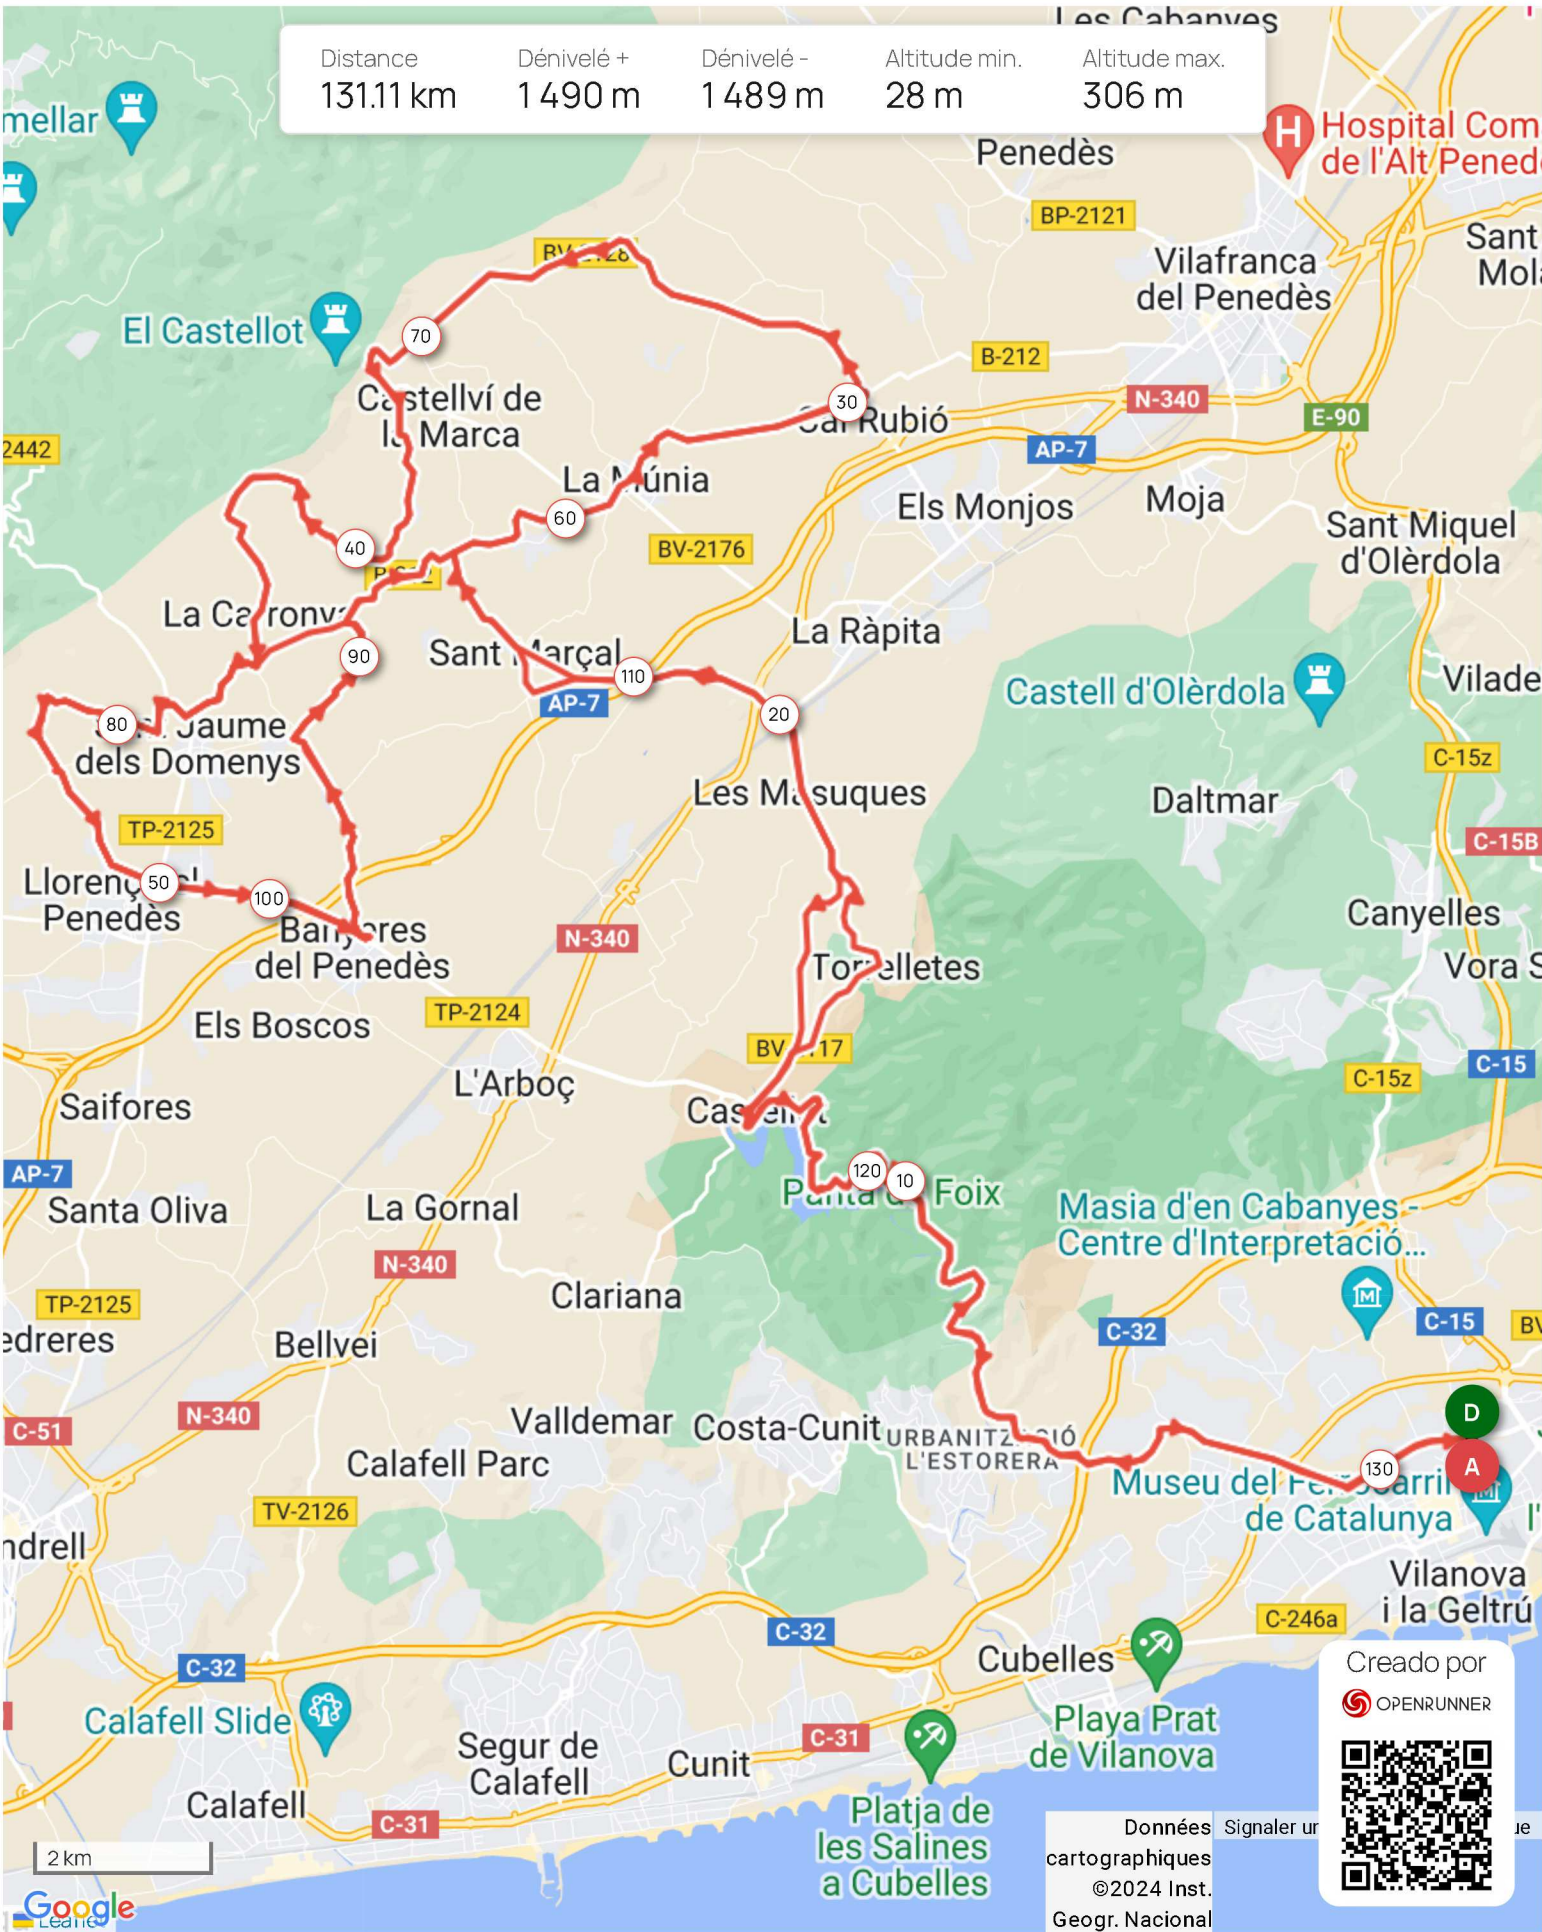

Distance	Dénivelé +	Dénivelé -	Altitude min.	Altitude max.
131.11 km	1 490 m	1 489 m	28 m	306 m

El derecho de reproducción se reserva estrictamente para el uso personal y privado. Durante la práctica de tu actividad, respeta las propiedades y los caminos privados y asegúrate de que el recorrido es factible.