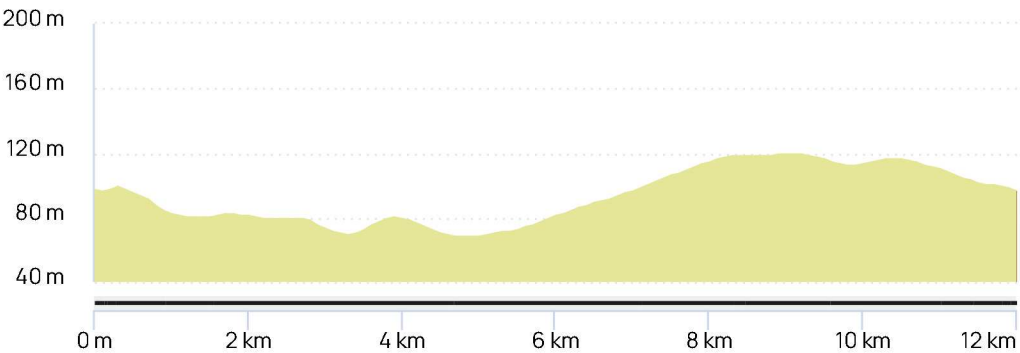

Distance	Dénivelé +	Dénivelé -	Altitude min.	Altitude max.
12.00 km	71 m	72 m	69 m	120 m

El derecho de reproducción se reserva estrictamente para el uso personal y privado. Durante la práctica de tu actividad, respeta las propiedades y los caminos privados y asegúrate de que el recorrido es factible.