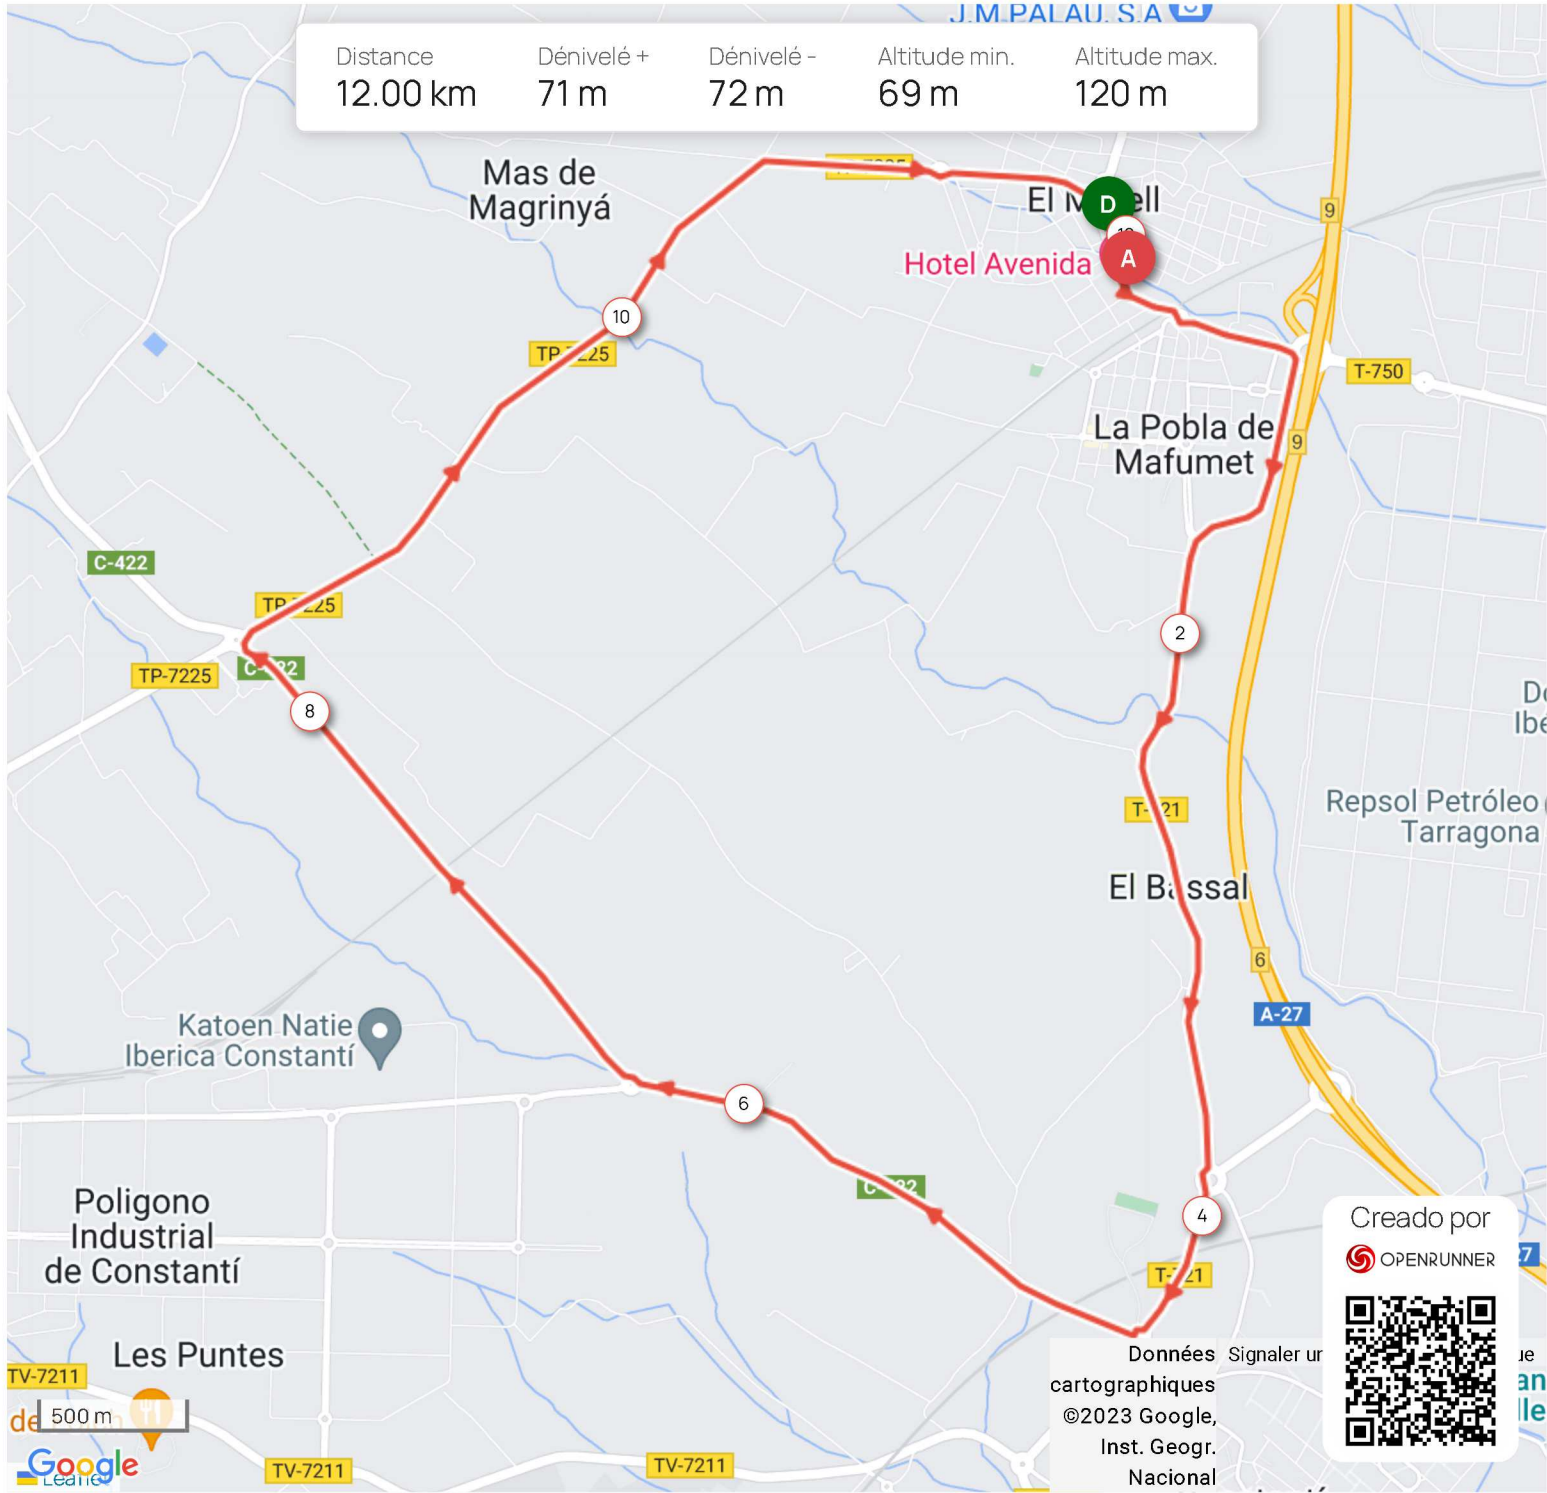

Distance	Dénivelé +	Dénivelé -	Altitude min.	Altitude max.
12.00 km	71 m	72 m	69 m	120 m

El derecho de reproducción se reserva estrictamente para el uso personal y privado. Durante la práctica de tu actividad, respeta las propiedades y los caminos privados y asegúrate de que el recorrido es factible.