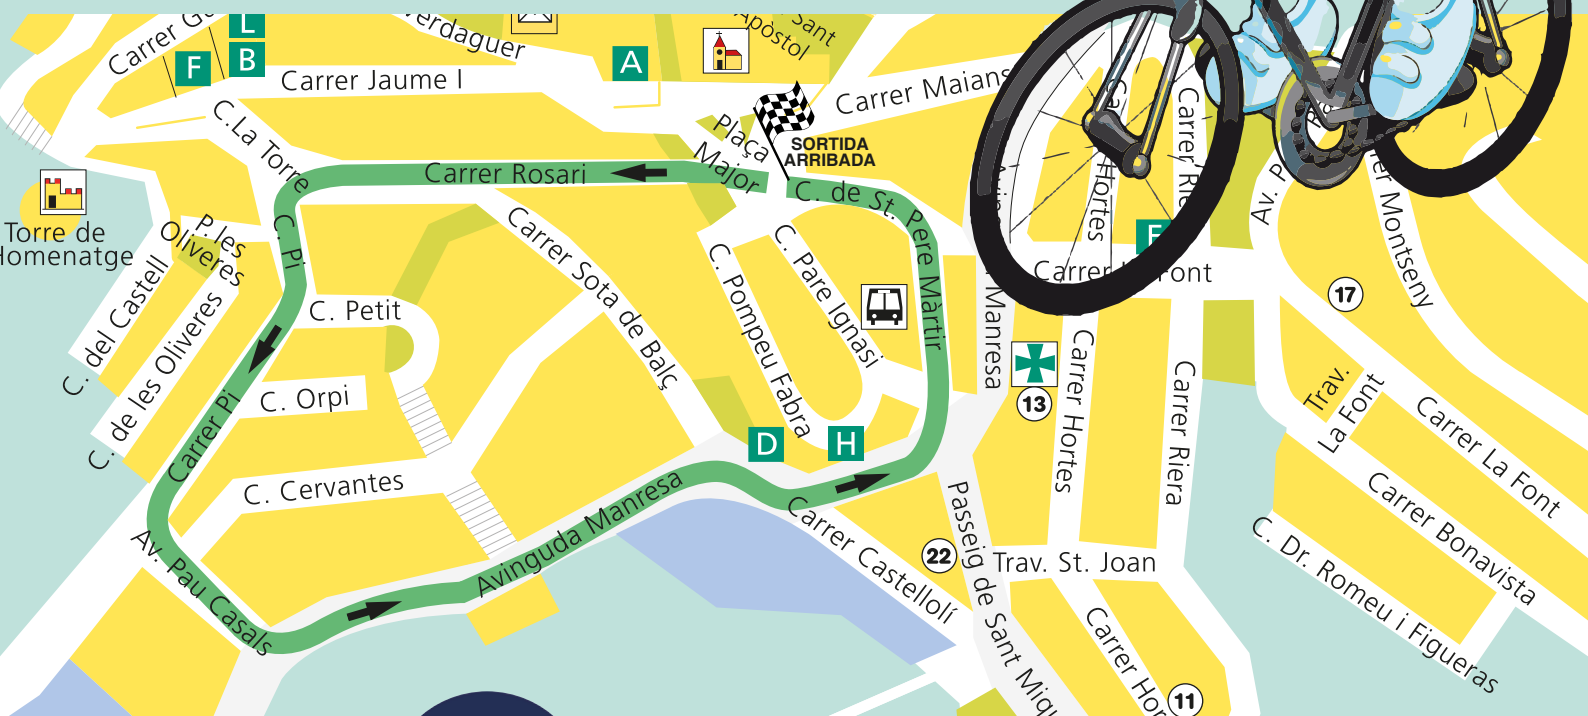

2ª CURSA ÒDENA

Diumenge, 28 d'abril 2024

KIDS

Hora sortida	Categoria	Anys	Voltes	Kms.
10:30	PREBENJAMINS	6-7	1	0,8
10:30	BENJAMINS	8	2	1,6
11:00	PRINCIPIANTS	9-10	4	3,2
11:25	ALEVINS 1r i 2n any	11-12	8	6,4
12:00	INFANTILS 1r i 2n any	13-14	15	12

RECORREGUT: Sortida **plaça de l'Ajuntament**, segueix recte per **c/ Rosari**, gir esquerra per **c/ del Pi**, gir esquerra per **av. Pau Casals**, gir esquerra per **av. Manresa**, gir esquerra per **c/ Sant Pere Màrtir** i arribada a la **plaça de l'Ajuntament**.