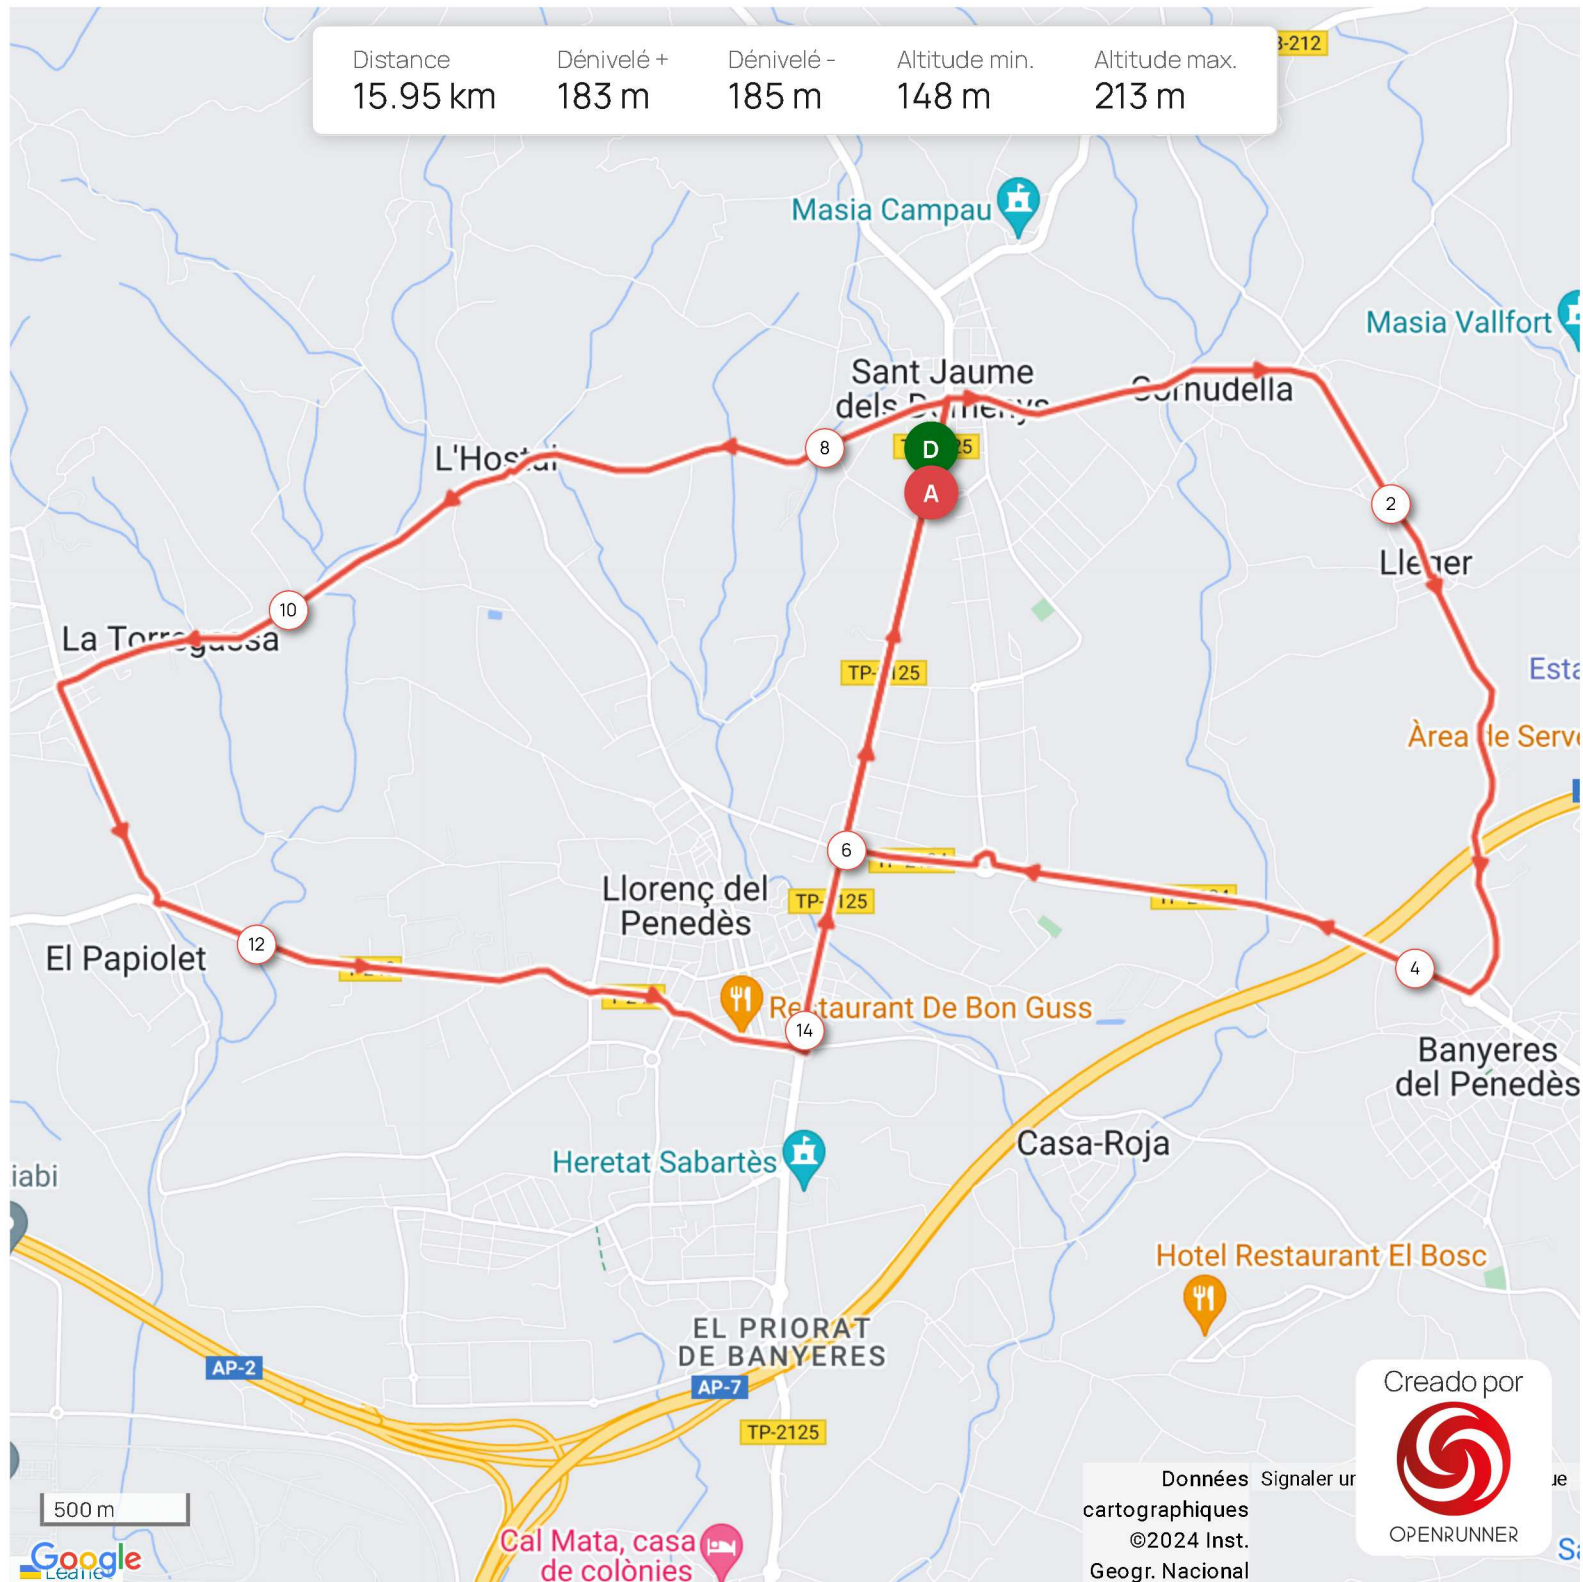

# 50è. GP Baix Penedès - Sant Jaume dels Domenys #19094310

Distance	Dénivelé +	Dénivelé -	Altitude min.	Altitude max.
15.95 km	183 m	185 m	148 m	213 m

Creado por

OPENRUNNER

Données cartographiques ©2024 Inst. Geogr. Nacional

Les informations sur les types de voies ne sont pas disponibles pour ce parcours.

En savoir plus