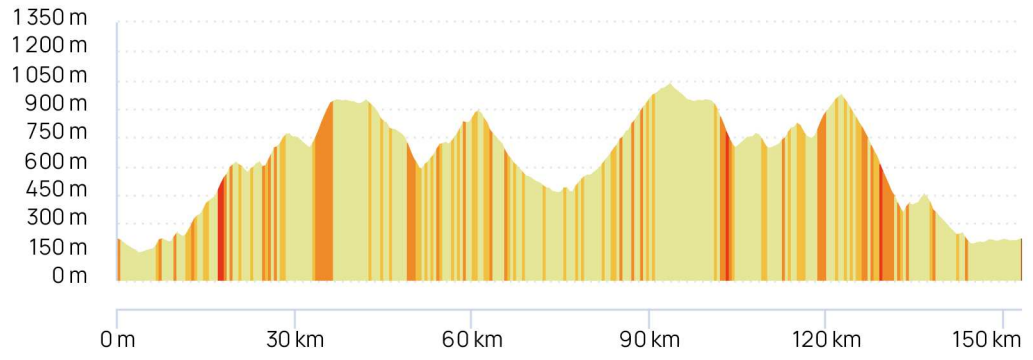

Distance	Dénivelé +	Dénivelé -	Altitude min.	Altitude max.
153.08 km	2705 m	2712 m	148 m	1039 m

Les informations sur les types de voies ne sont pas disponibles pour ce parcours.

[En savoir plus](#)

Creado por