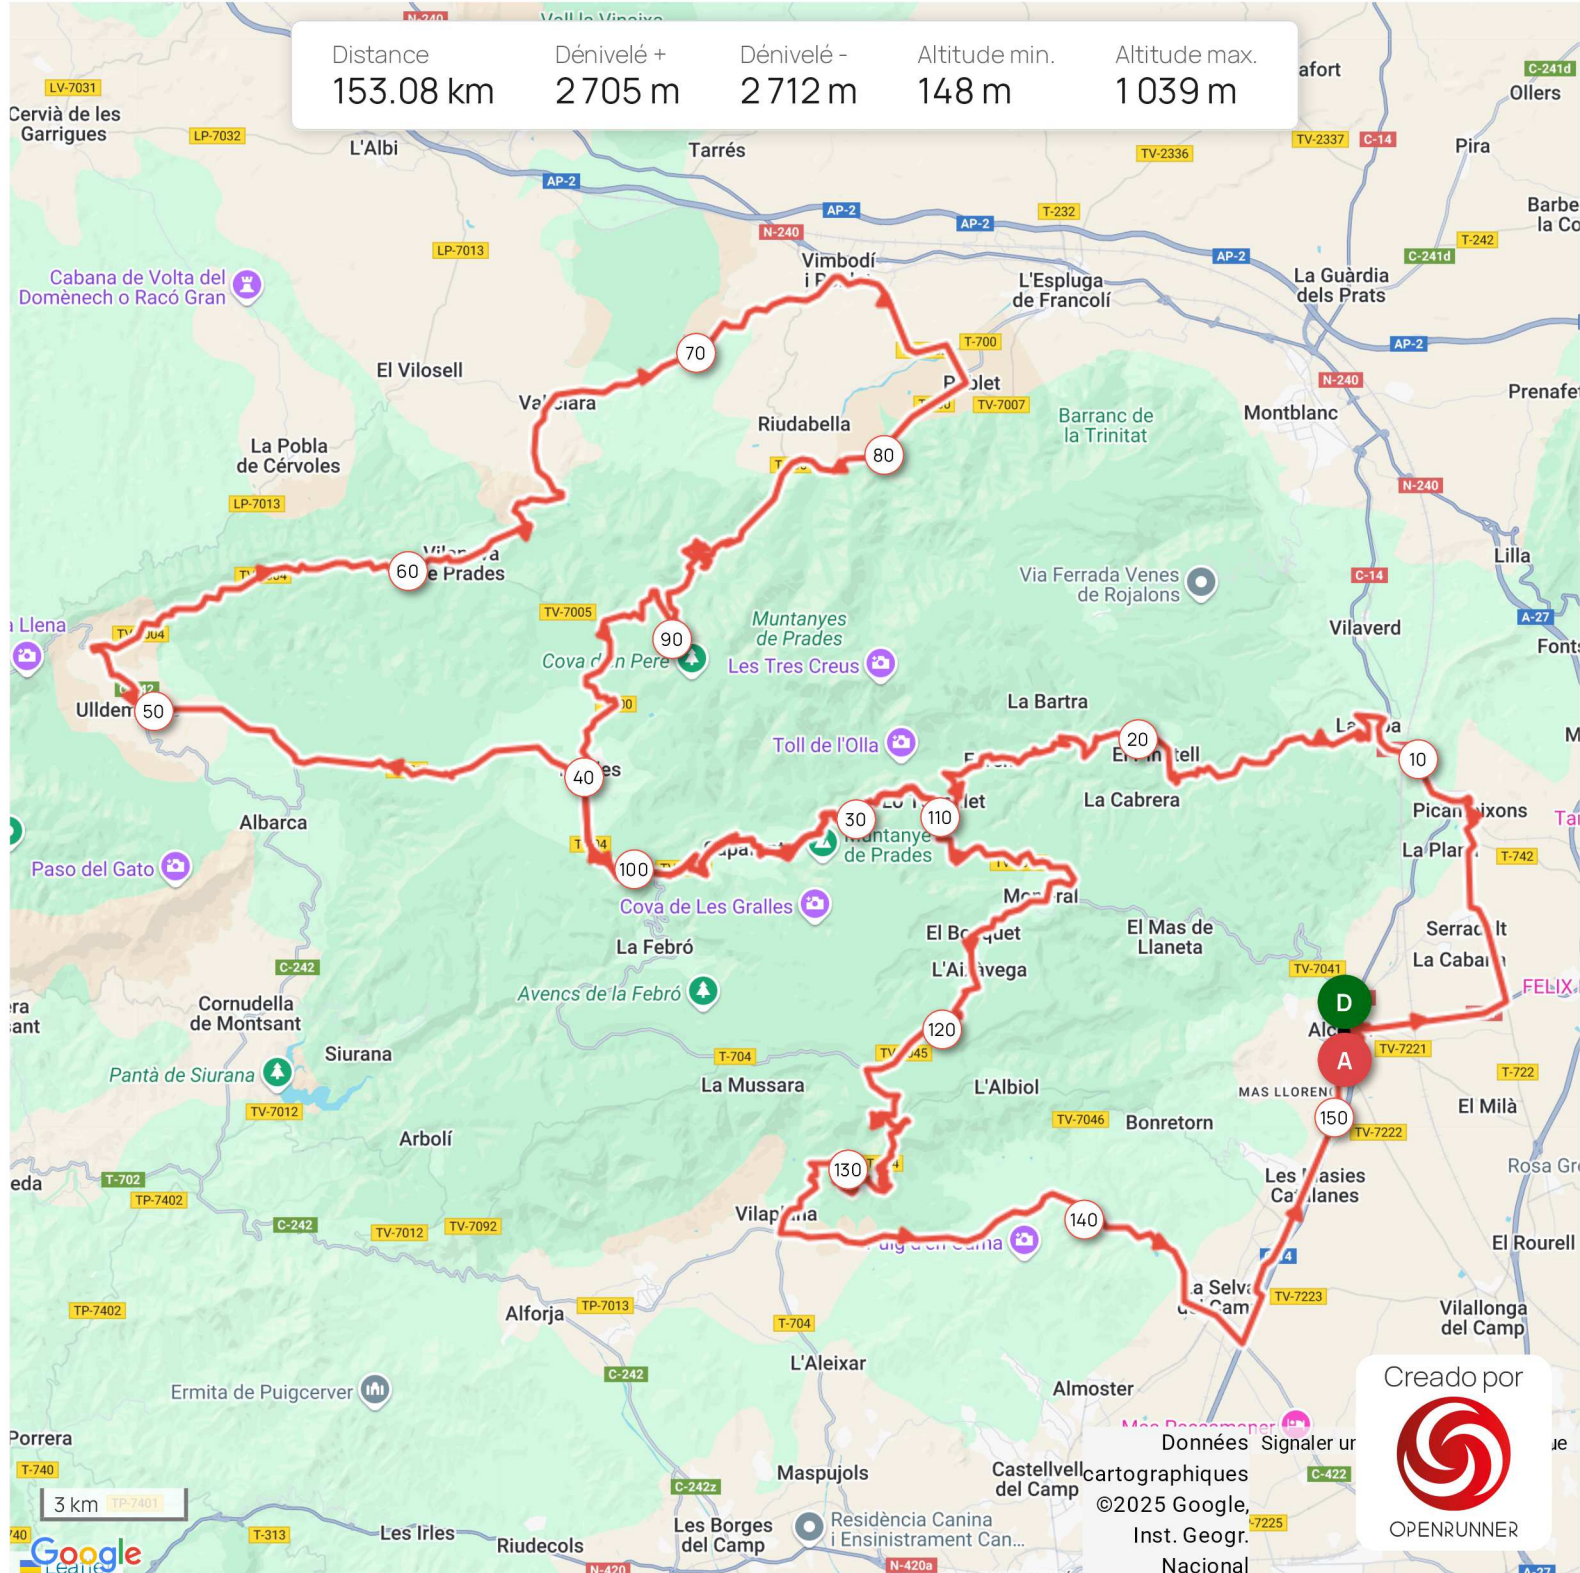

Distance	Dénivelé +	Dénivelé -	Altitude min.	Altitude max.
153.08 km	2705 m	2712 m	148 m	1039 m

Les informations sur les types de voies ne sont pas disponibles pour ce parcours.

[En savoir plus](#)

Creado por

OPENRUNNER

Données Signaler un problème

©2025 Google, Inst. Geogr. Nacional