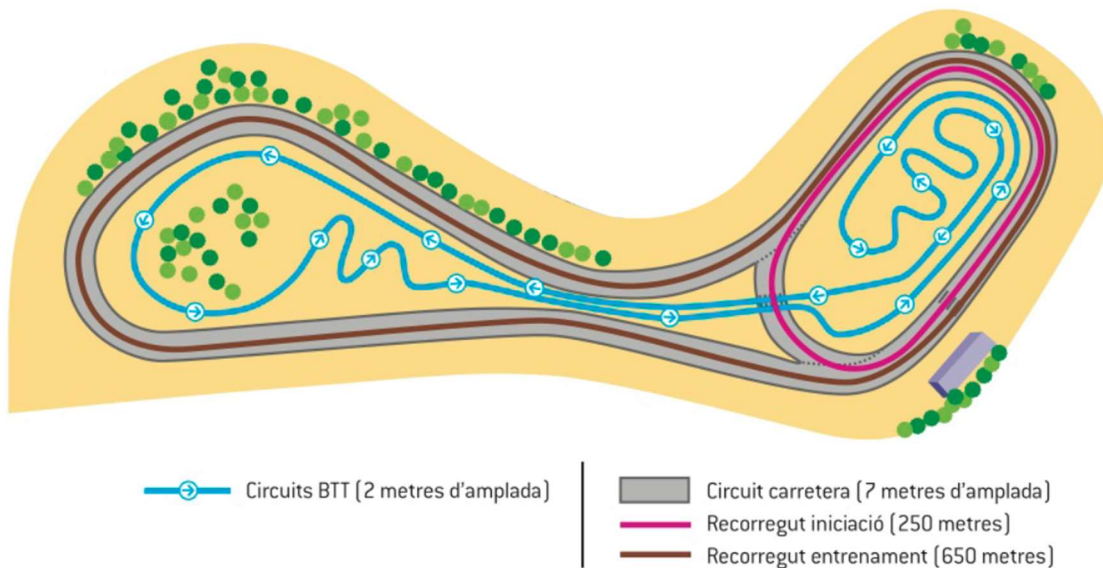

Club Ciclista Sant Joan Despí

Masia Ca l'Armand – Seu Entitats – Bon Viatge, 37, 1ª planta – 08970 Sant Joan Despí
(Barcelona)

Telèfon 93 373 39 12 – e-mail: info@ccsjd.org

CURSA GABRIEL BOSCH 2026

Data: 13 Juny 2026
Hora d'inici: 17:00
Durada: 2 hores
Ubicació: Parc Ciclista del Llobregat

Descripció

Ubicació de l'event - Parc Ciclista del Llobregat

Circuits: 1

Reglament aplicable: Curses Infantils i Escoles

PLANOL CIRCUIT

PREMI DESPÍVERD – 2001 PREMI CIUTAT SANT JOAN DESPÍ 2016

Entitat Esportiva sense finalitat de lucre – C.I.F. G-61768776