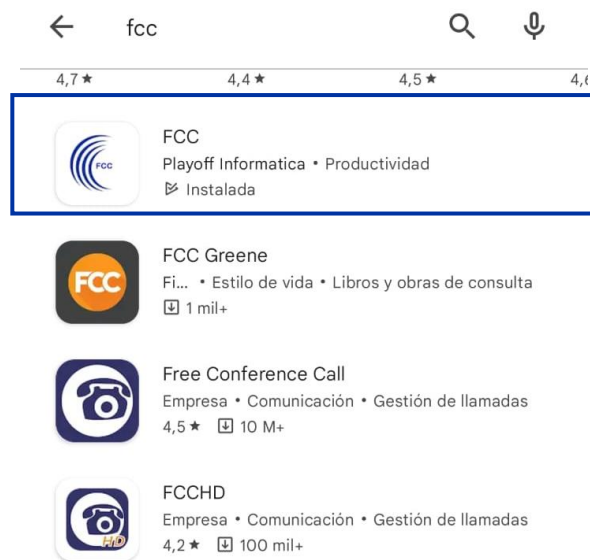

MANUAL APLICACIÓ DE VISUALITZACIÓ LLICÈNCIA 2025 FEDERACIÓ CATALANA DE CICLISME

Índex

1. Introducció:	2
2. Accés:	2
3. Accés a la visualització de la llicència federativa, format UCI:	5
Històric:	9
II·lustració 1: Aplicació FCC per descarregar (Google Play-Android).....	2
II·lustració 2: Accés a la plataforma FCC de Llicències.....	3
II·lustració 3: Error en les dades introduïdes o en el sistema	3
II·lustració 4: Llicència Federativa en format FCC	4
II·lustració 5: Accés a visualitzar la llicència en format UCI.....	5
II·lustració 6: Entrar a la plataforma Zona Privada per la visualització llicència UCI	6
II·lustració 7: Registre accés plataforma Zona Privada RFEC	7
II·lustració 8: Visualització Llicència en format UCI	8
II·lustració 9: Llicència en format UCI	8
Taula 1: Històric de versions document.....	9

1. Introducció:

- L'objectiu d'aquest manual és la facilitació del procés per poder visualitzar la llicència federativa a través de l'aplicació mòbil de la FCC.

2. Accés:

- L'Accés a l'aplicació mòbil de la FCC per la visualització de la llicència federativa, el podeu trobar a continuació, tant per Android, com per Iphone (1).
 - [Aplicació FCC per dispositius iOS.](#)
 - [Aplicació FCC per dispositius Android.](#)

Il·lustració 1: Aplicació FCC per descarregar (Google Play-Android)

- Un cop descarregada l'aplicació , el primer que s'ha de fer és identificar-se amb el DNI **(2)** i Data de Naixement **(3)** , un cop editats aquest camps, s'ha de fer clic al botó Entrar **(4)**.

The screenshot shows the FCC login interface. At the top is the FCC logo. Below it are two input fields: 'Document identificatiu' with the value '00000000A' and a blue box with the number '2' next to it; and 'Data Naix.' with the value '16/12/2022' and a blue box with the number '3' next to it. At the bottom is a black button labeled 'ENTRAR' with a blue box containing the number '4' next to it.