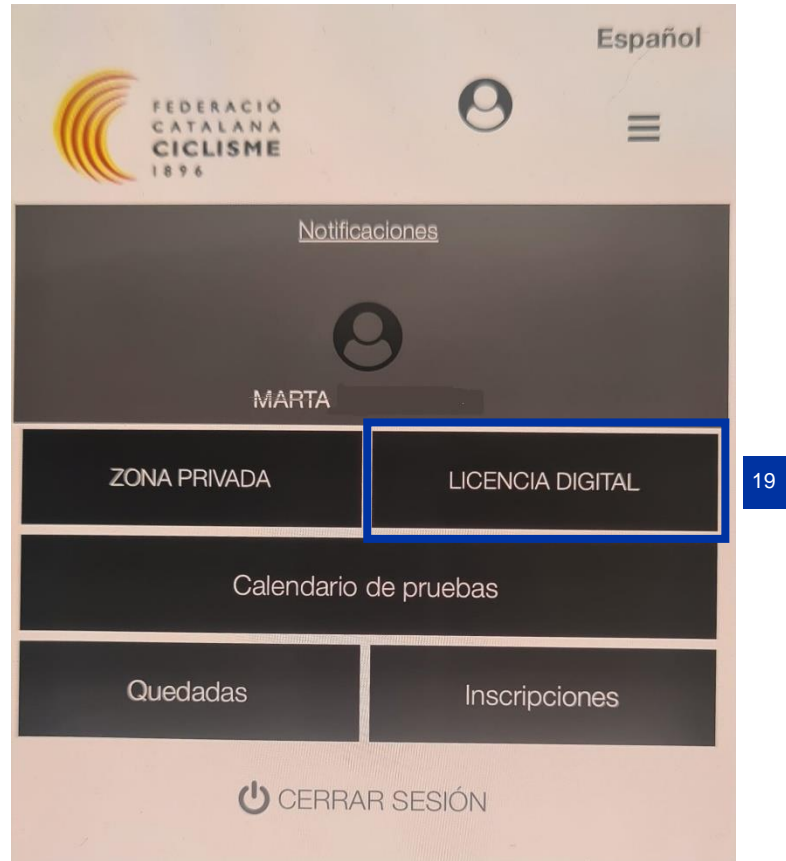

REGISTRO 12

ÚNETE A NUESTRA COMUNIDAD

Email 13

Repetir Email 14

Contraseña 15

Repetir Contraseña 16

17 Acepto las Condiciones de uso

LIMPIAR

ENVIAR 18

FEDERACIÓ CATALANA
CICLISME
1896

FEDERACIÓ CATALANA DE CICLISME

Privacidad - Términos

Il·lustració 7: Registre accés plataforma Zona Privada RFEC

- Un cop s'accedeix a la Zona Privada, per poder visualitzar la llicència amb format UCI, dirigir-se a Licencia Digital (19).

Il·lustració 8: Visualització Llicència en format UCI

- Posteriorment, es visualitzarà la llicència en format UCI, vàlida per totes aquelles proves que siguin fora del territori català, o bé a Catalunya si la prova té caràcter Nacional o Internacional (20).