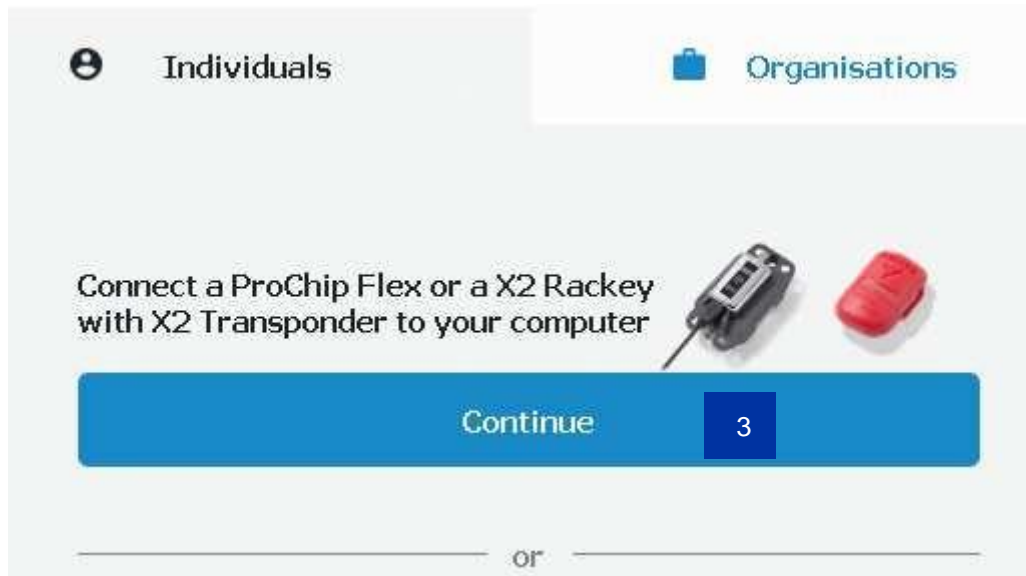

- Seguir les instruccions d'instal·lació del software d'activació de bicixip.

- Obrir el software, connectar el Xip al port USB de l'ordinador i clicar *Continue* **(3)**:

Il·lustració 3: Software d'activació de bicixip