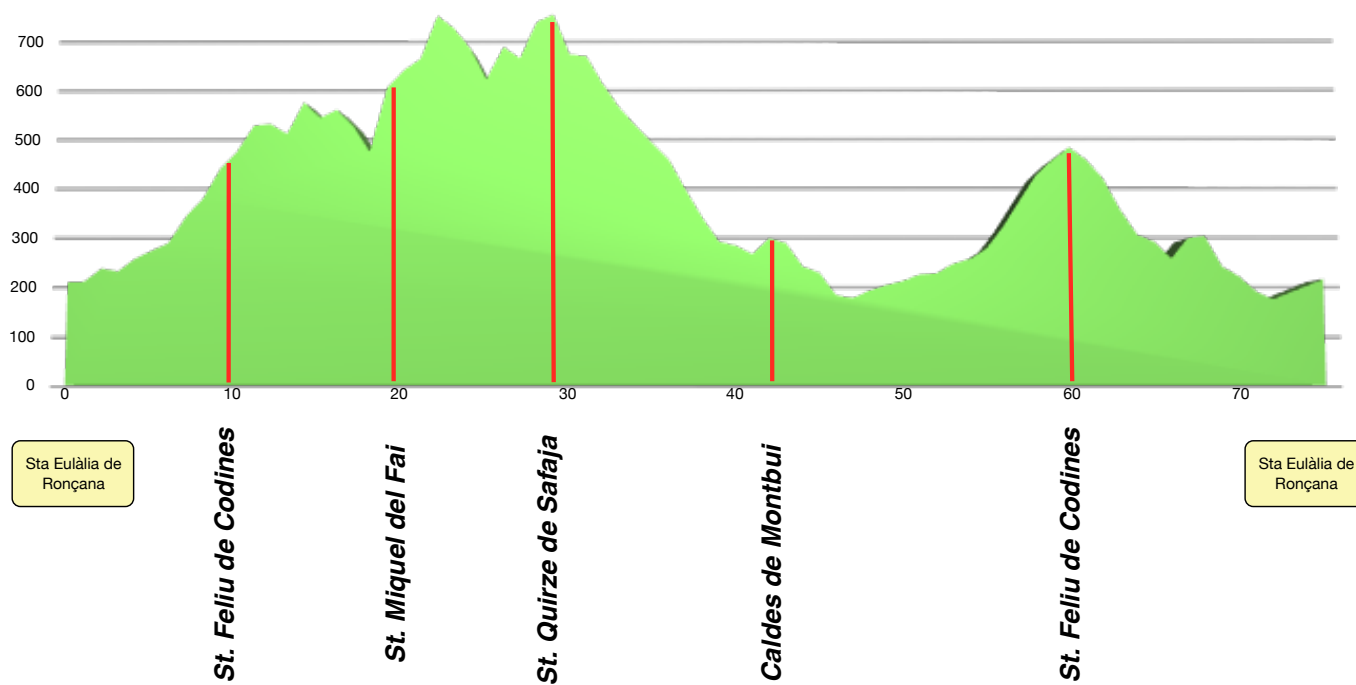

RECORREGUT CATEGORIA CADET (51 Km)

2 Voltes de 25,5 Km →

## ALTIMETRIA JUNIOR

## ALTIMETRIA CADET