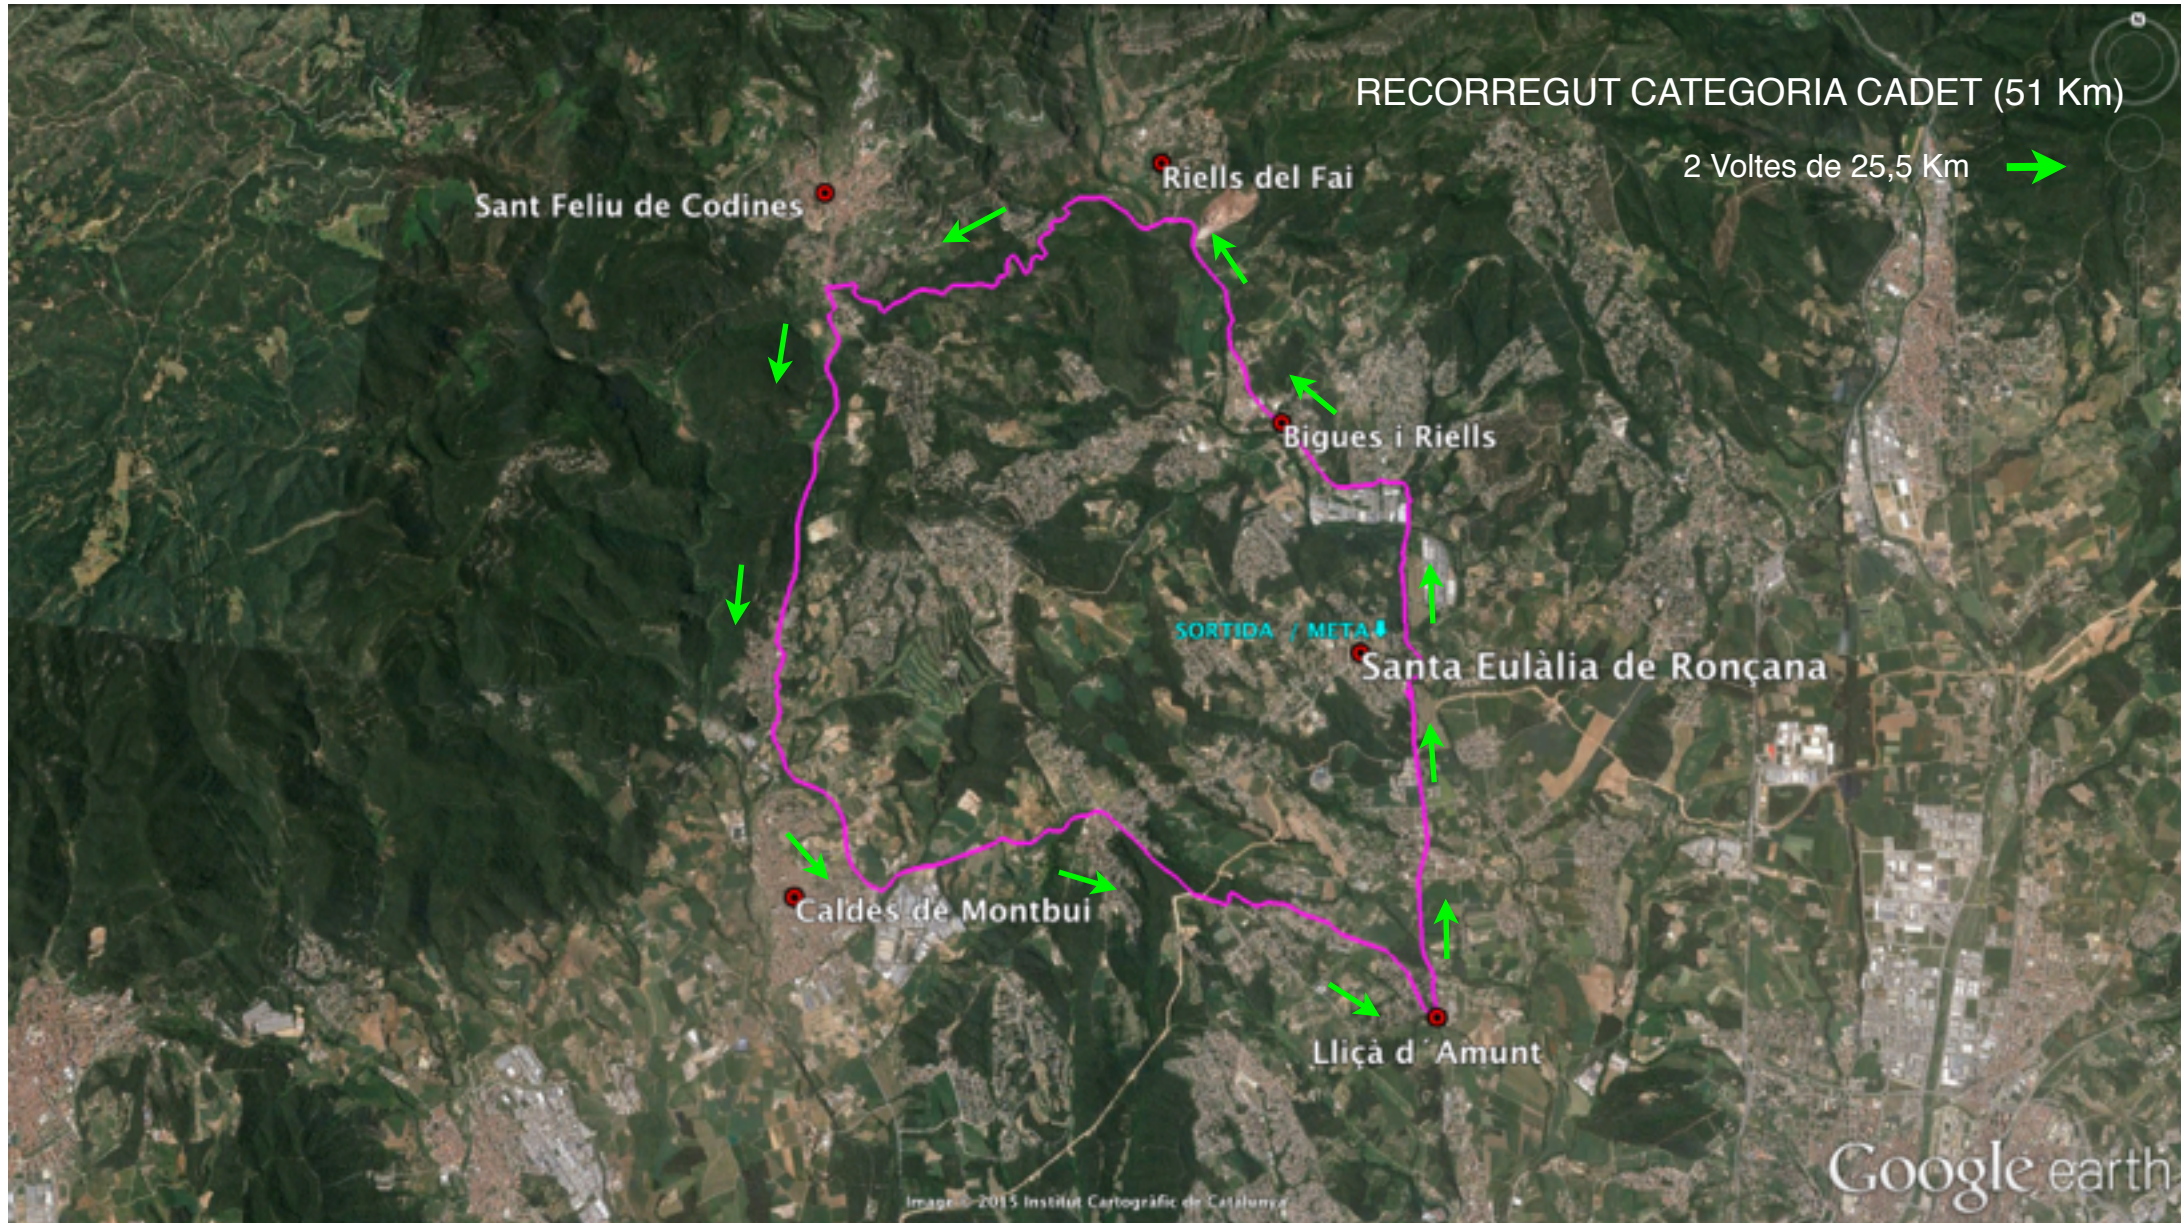

RECORREGUT CATEGORIA CADET (51 Km)

2 Voltes de 25,5 Km →

## ALTIMETRIA JUNIOR

## ALTIMETRIA CADET