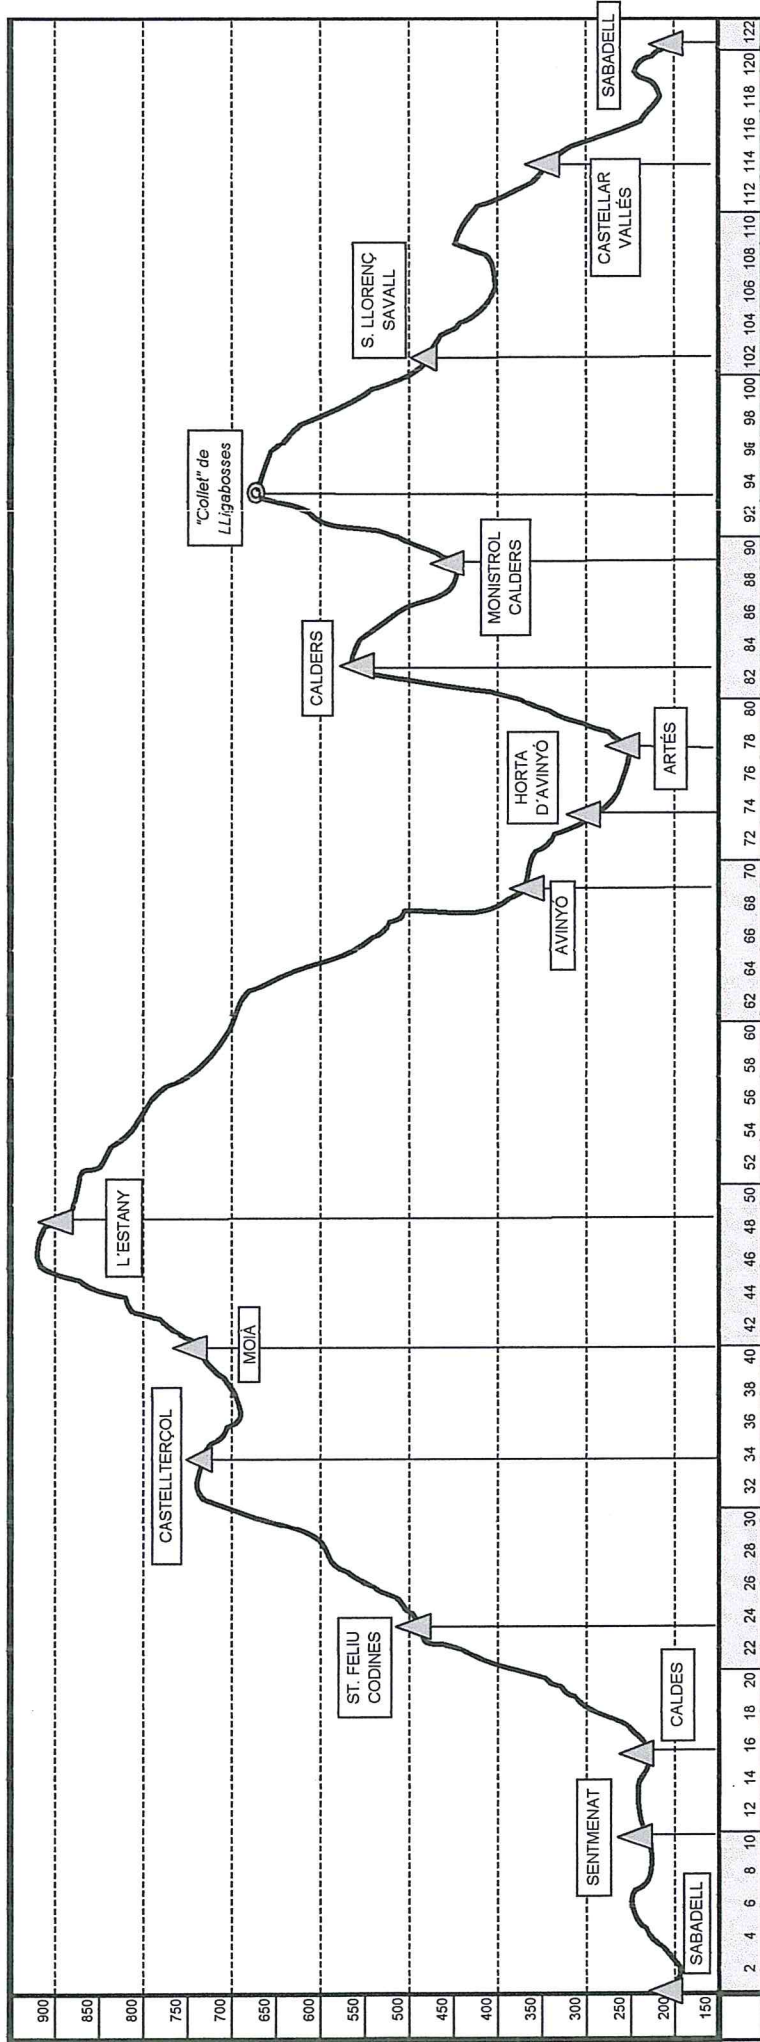

## ALTIMETRIA

# 86è CAMPIONAT DE SABADELL

### CATEGORIES ELIT I SUB 23