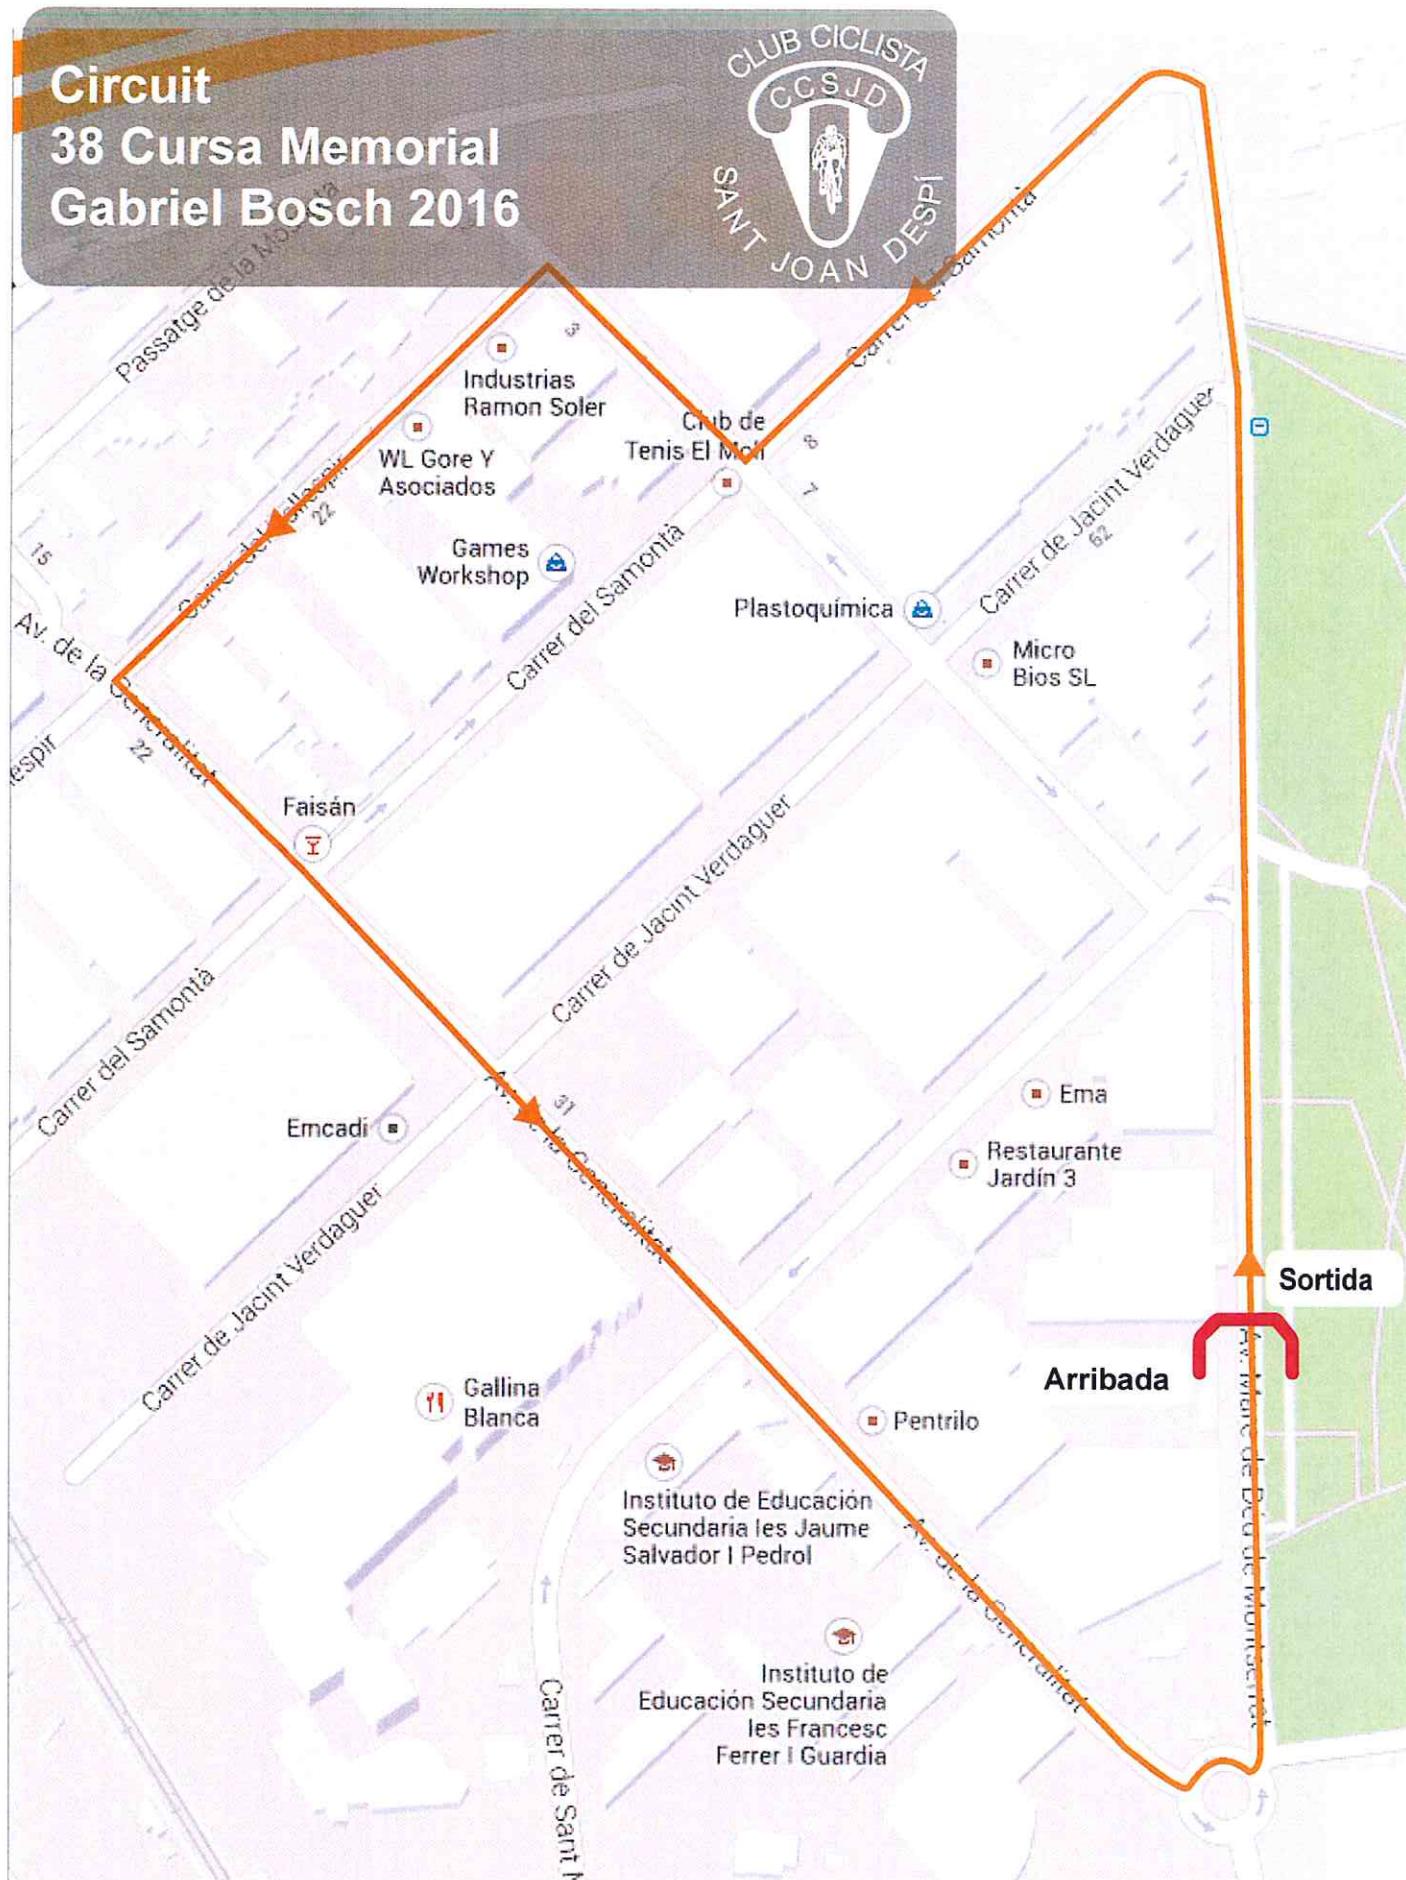

Plànol Localització Circuit

38 Cursa Memorial Gabriel Bosch 2016

Centre Miquel Martí i Pol

Sant Joan Despi

La Fontantsanta

Circuit 38 Cursa Memorial Gabriel Bosch 2016

Circuit Llarg de 1900 metres