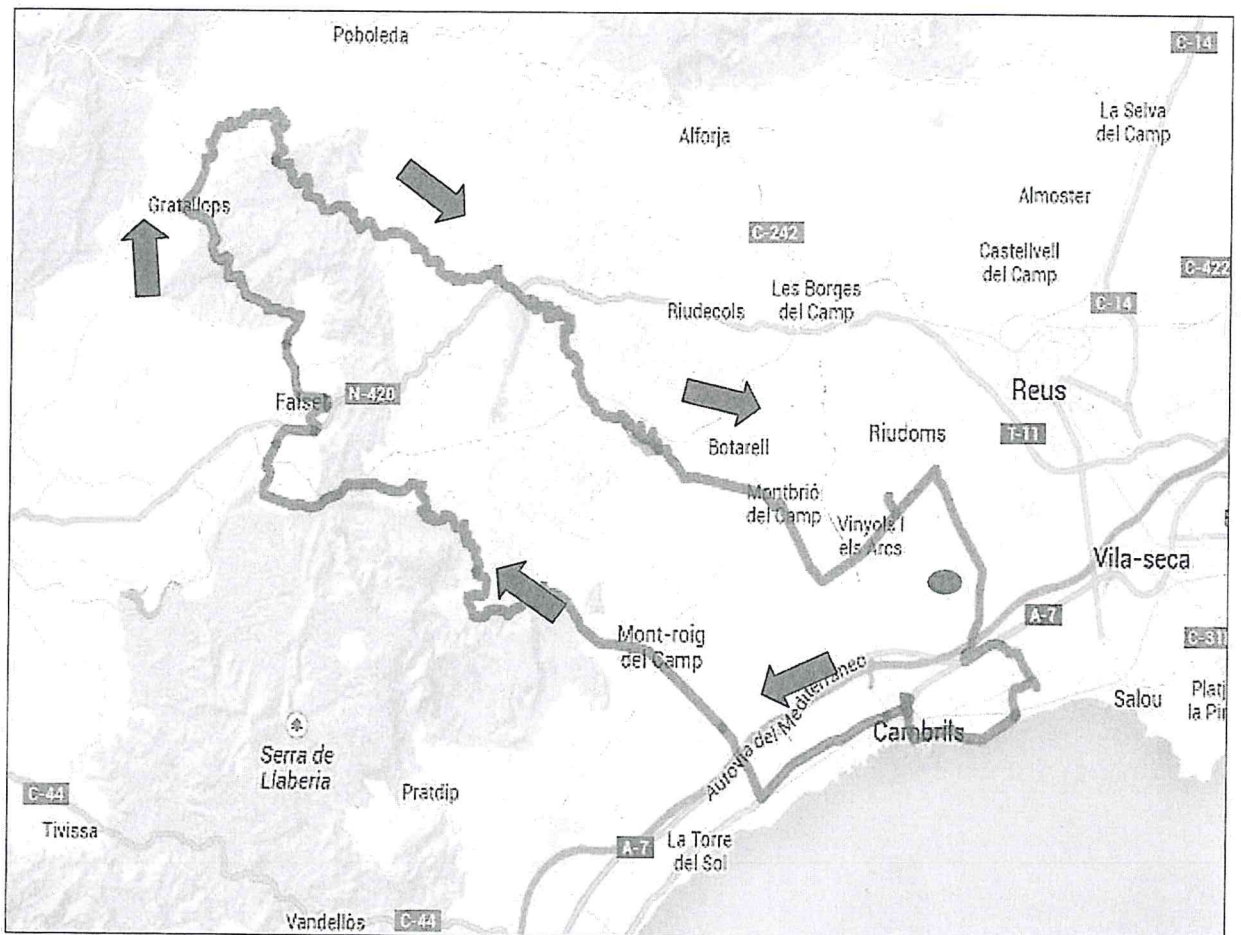

**III MARXA CANYON CAMBRILS PARK – COSTA DAURADA  
CAMBRILS, 16 D'ABRIL DE 2016**

**3 circuits**

**Sortida i arribada:**

**Cambrils Park Resort, Av. Mas Clariana s/n, 43850 Cambrils**

**CIRCUIT CURT (Circuit Priorat)**

**105 km**

**1600 m desnivell positiu**

**700 participants aprox.**

**Hora sortida: 8.00h**

**Hora estimada arribada primer ciclista: 11.00h (32km/h)**

**Hora estimada arribada últim ciclista: 13.30h (22km/h)**

**Poblacions de pas:** Cambrils (Vilafortuny) - Cambrils - Montroig del Camp – Colldejou – La Torre de Fontaubella – Marçà – Falset – Gratallops – Torroja de Priorat – Porrera – Duesaigües – Riudecanyes – Montbrió del Camp – Vinyols i Els Arcs – Cambrils (Vilafortuny)