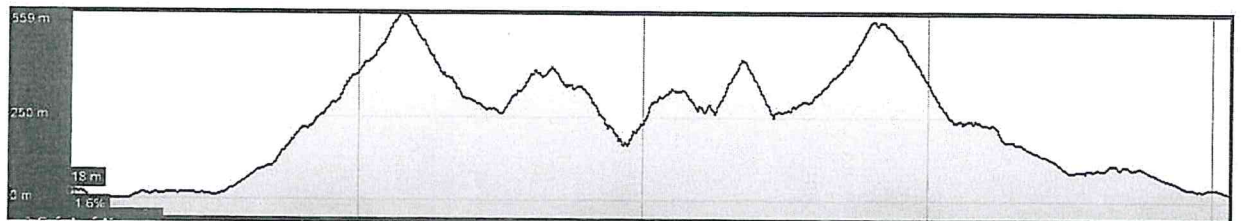

**III MARXA CANYON CAMBRILS PARK – COSTA DAURADA
CAMBRILS, 16 D'ABRIL DE 2016**

3 circuits

Sortida i arribada:

Cambrils Park Resort, Av. Mas Clariana s/n, 43850 Cambrils

CIRCUIT CURT (Circuit Priorat)

105 km

1600 m desnivell positiu

700 participants aprox.