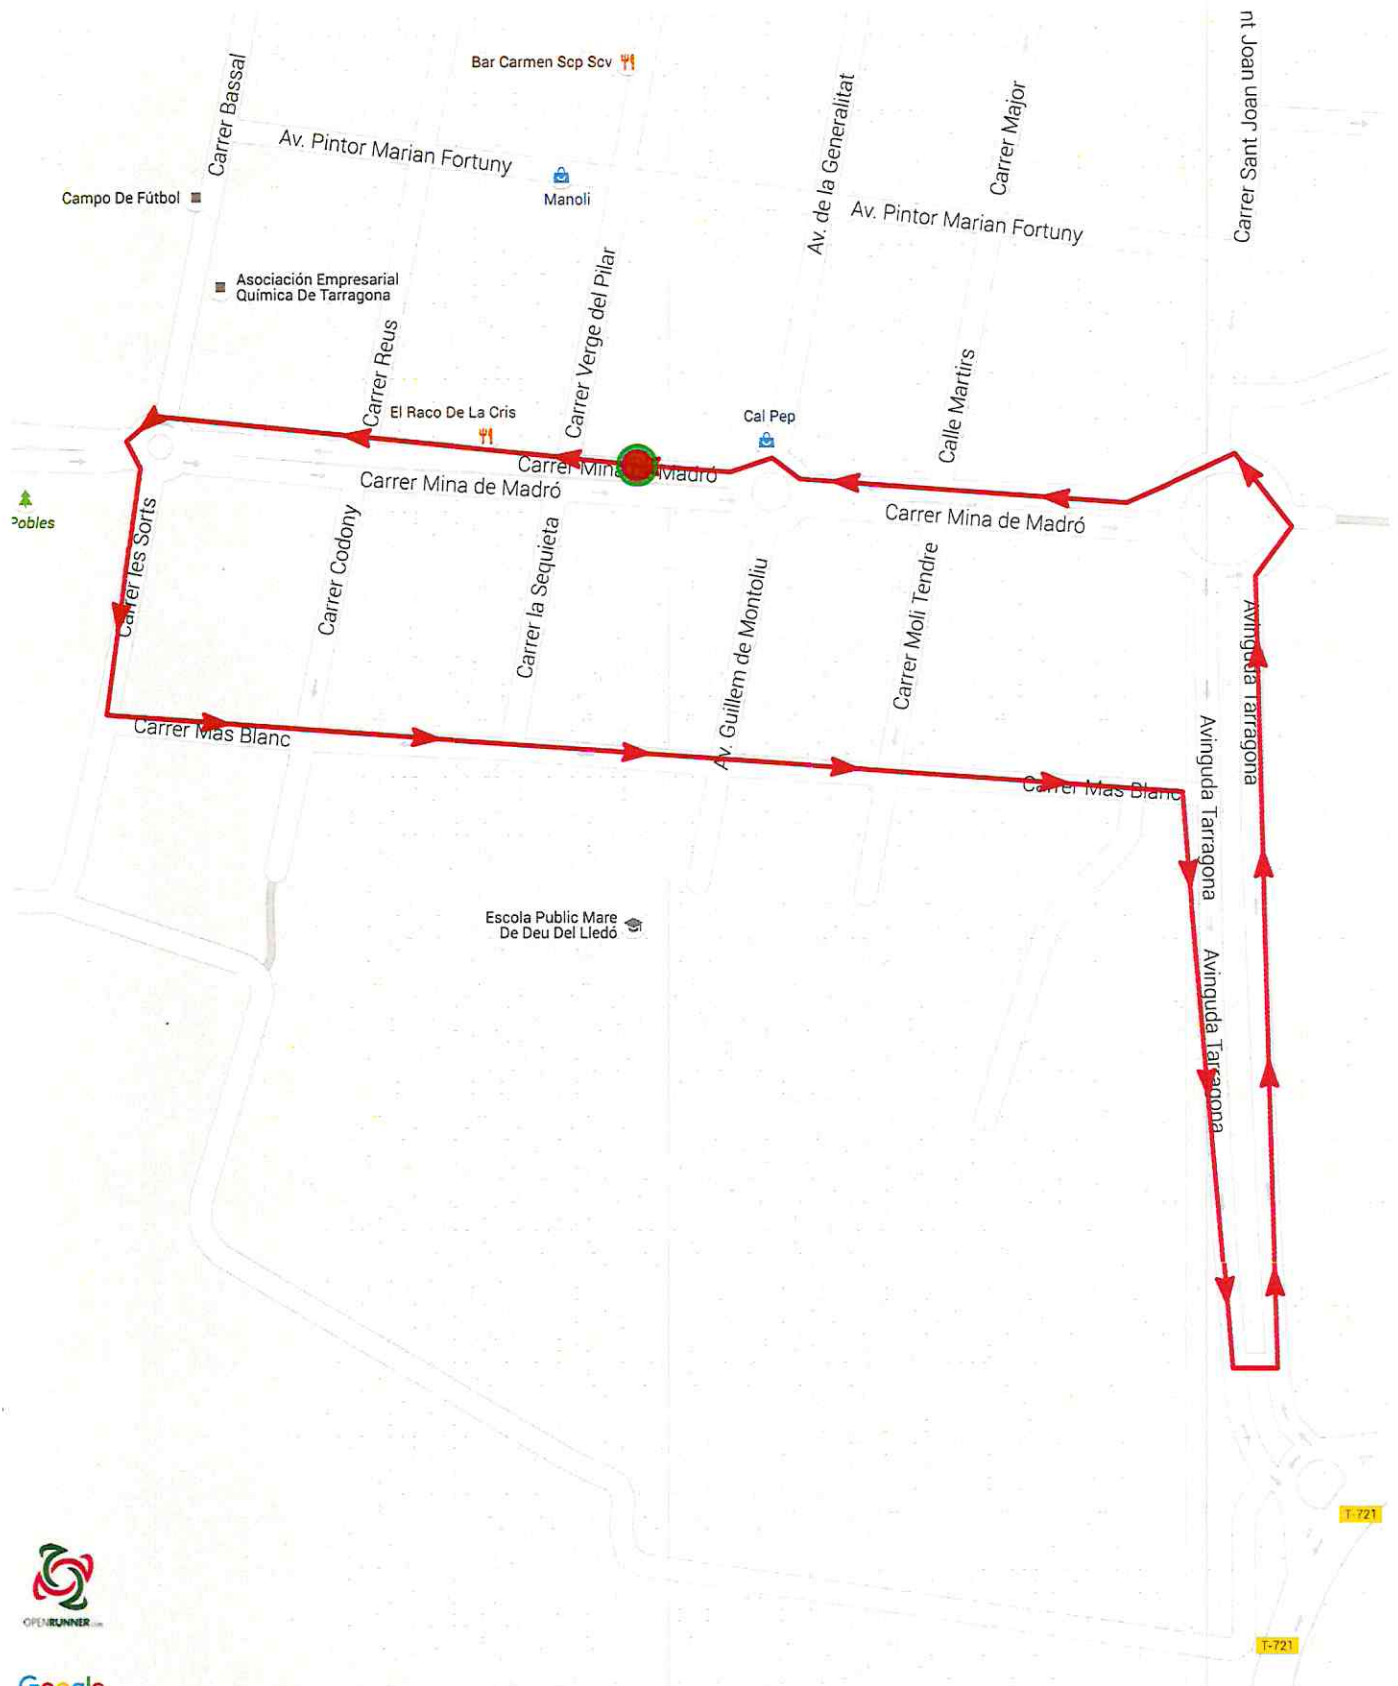

Lloc de celebració: <b>LA POBLA DE MAFUMET - CARRER MINA DE MADRÓ</b>			
Data: <b>25-06-16</b>	Hora: <b>17.00</b>	Km. total recorregut : <b>60,00</b>	Km. per volta: <b>1</b>

©2016 www.openrunner.com Route #4871410 - Gran Premi Sant Joan 2015 - Road Cycling, 1.305 (km) : la Pobra de Mafumet -> la Pobra de Mafumet