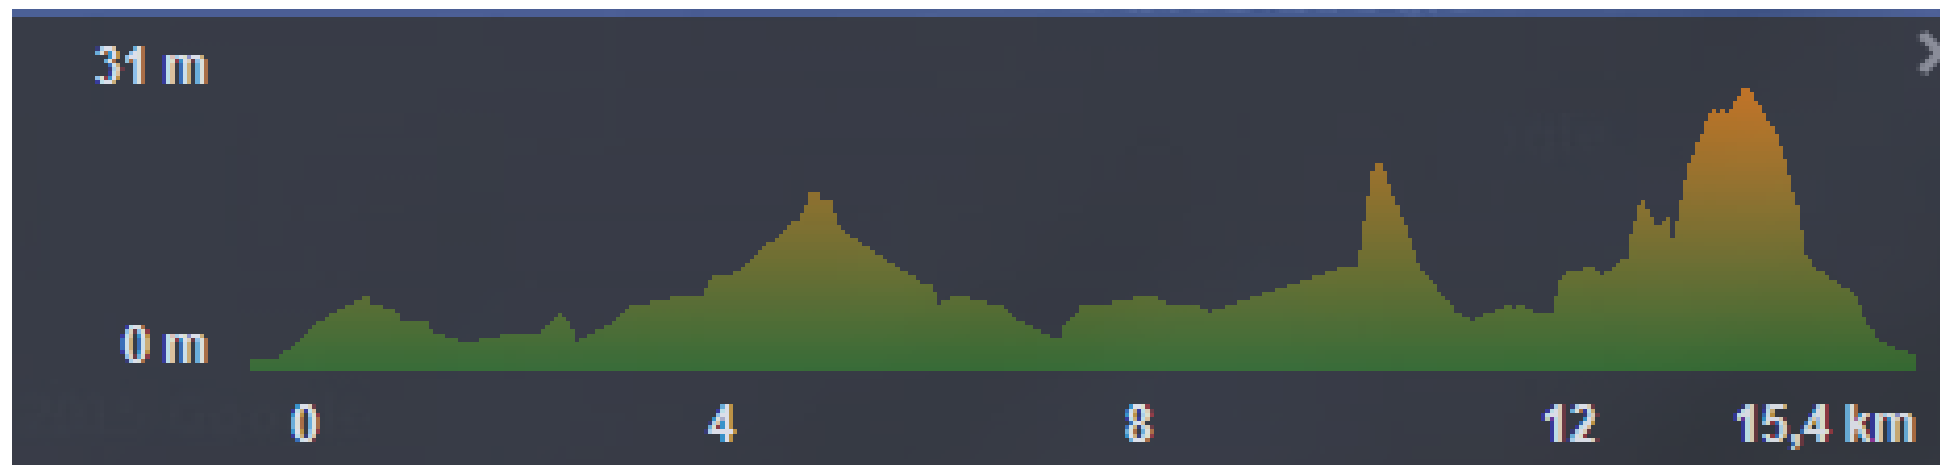

**PERFIL PRUEBA DE RUTA
XII COPA DE ESPAÑA DE CICLISMO DE POLICIAS Y BOMBEROS
LA PINEDA (Vila-seca) 2016**

CIRCUITO 1

<http://es.wikiloc.com/wikiloc/view.do?id=12001218>

**PERFIL PRUEBA DE RUTA
XII COPA DE ESPAÑA DE CICLISMO DE POLICIAS Y BOMBEROS
LA PINEDA (Vila-seca) 2016**

CIRCUITO 2

<http://es.wikiloc.com/wikiloc/view.do?id=12001429>