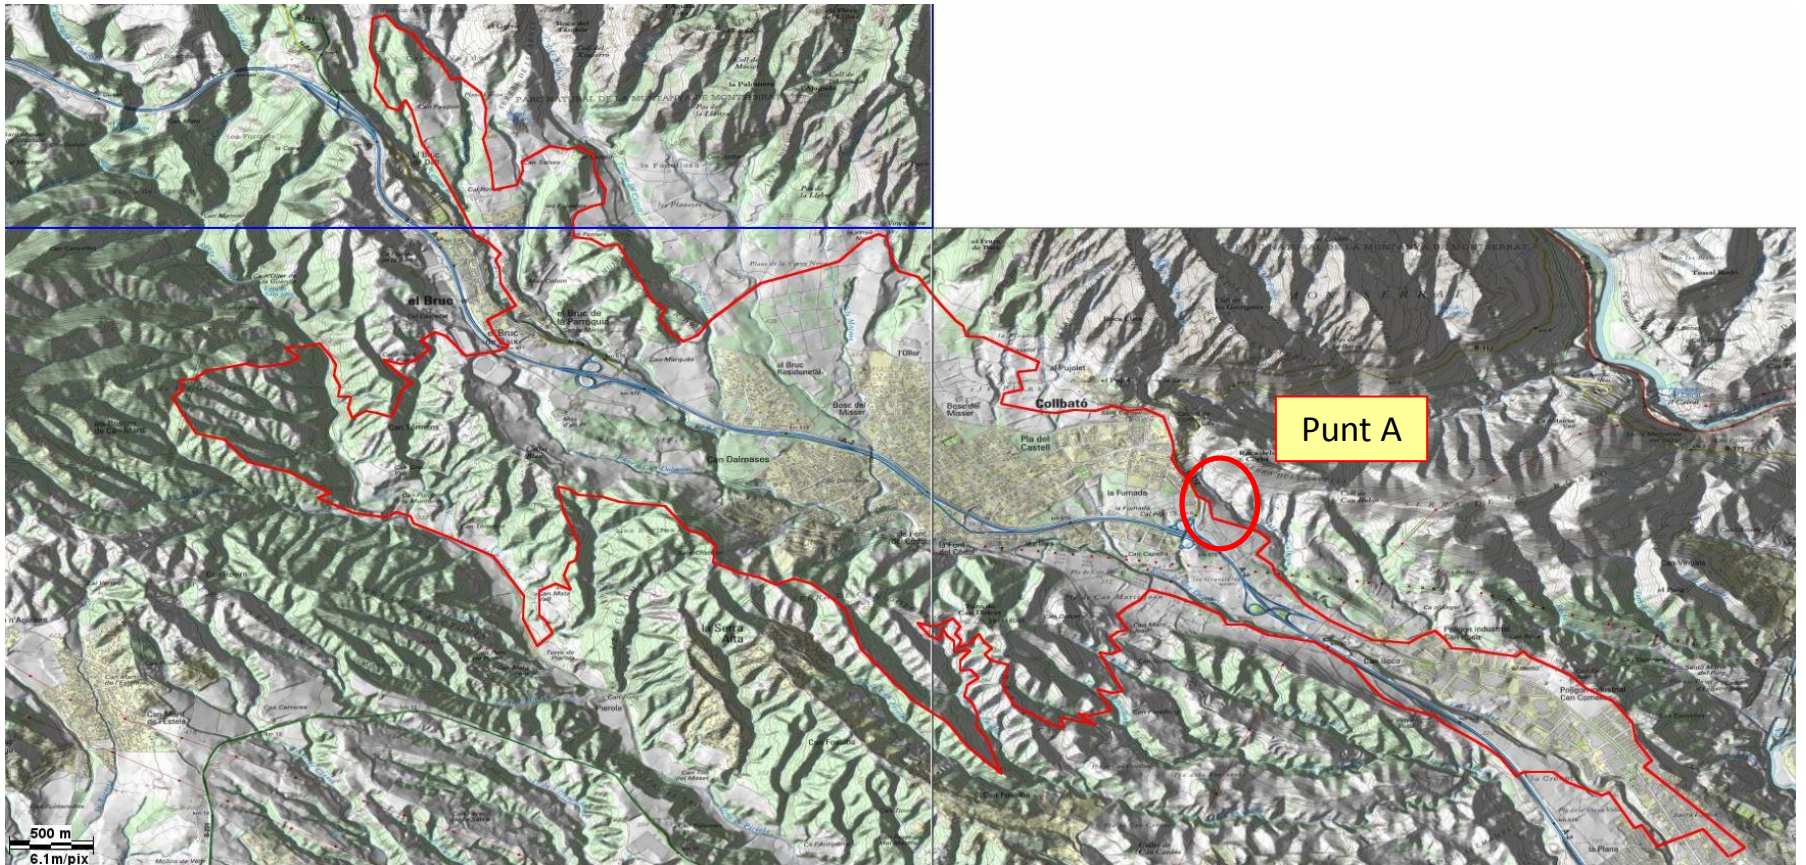

Plànol general

Punt A

Horari: de 23:00 a 3h
Punt Quilometric: 0,5 de
la carretera B-112 al
terme municipal de
collbato