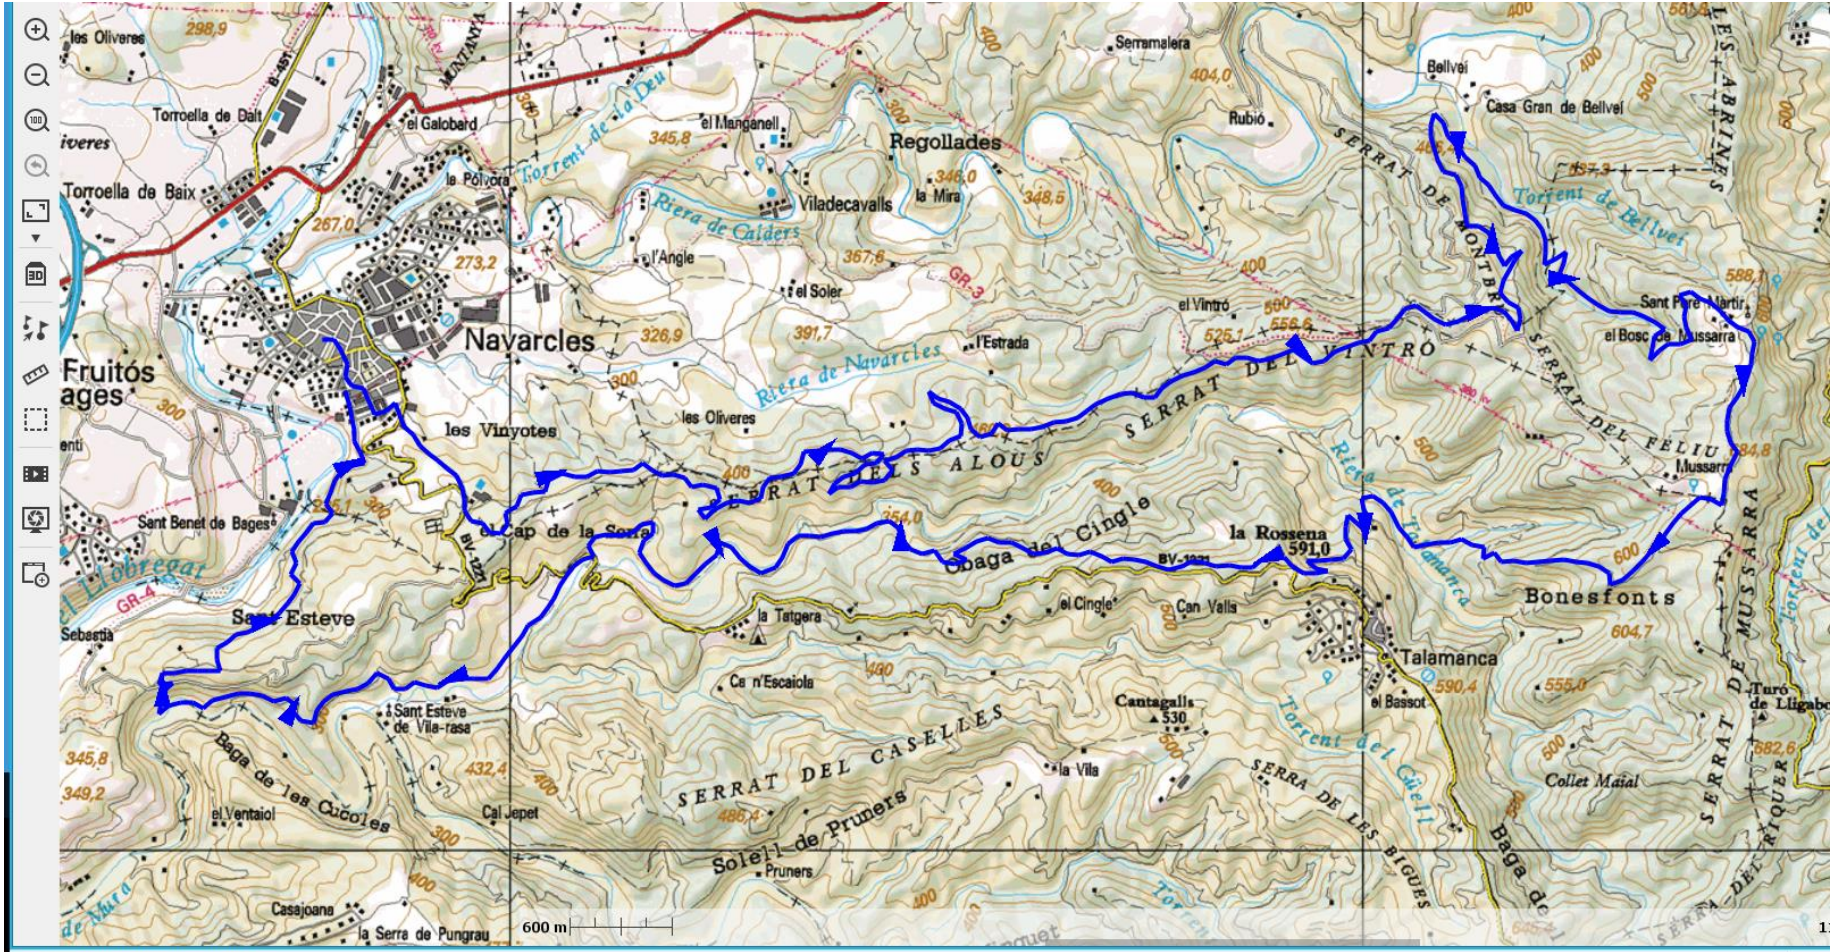

Ruta dels senders 2017 Navarcles

41.046 173°M 002000 001°E 2 WGS 84

**PENYA
CICLISTA
NAVARCLES**
Apartat correus n. 6
08270 NAVARCLES
NIF G59548263