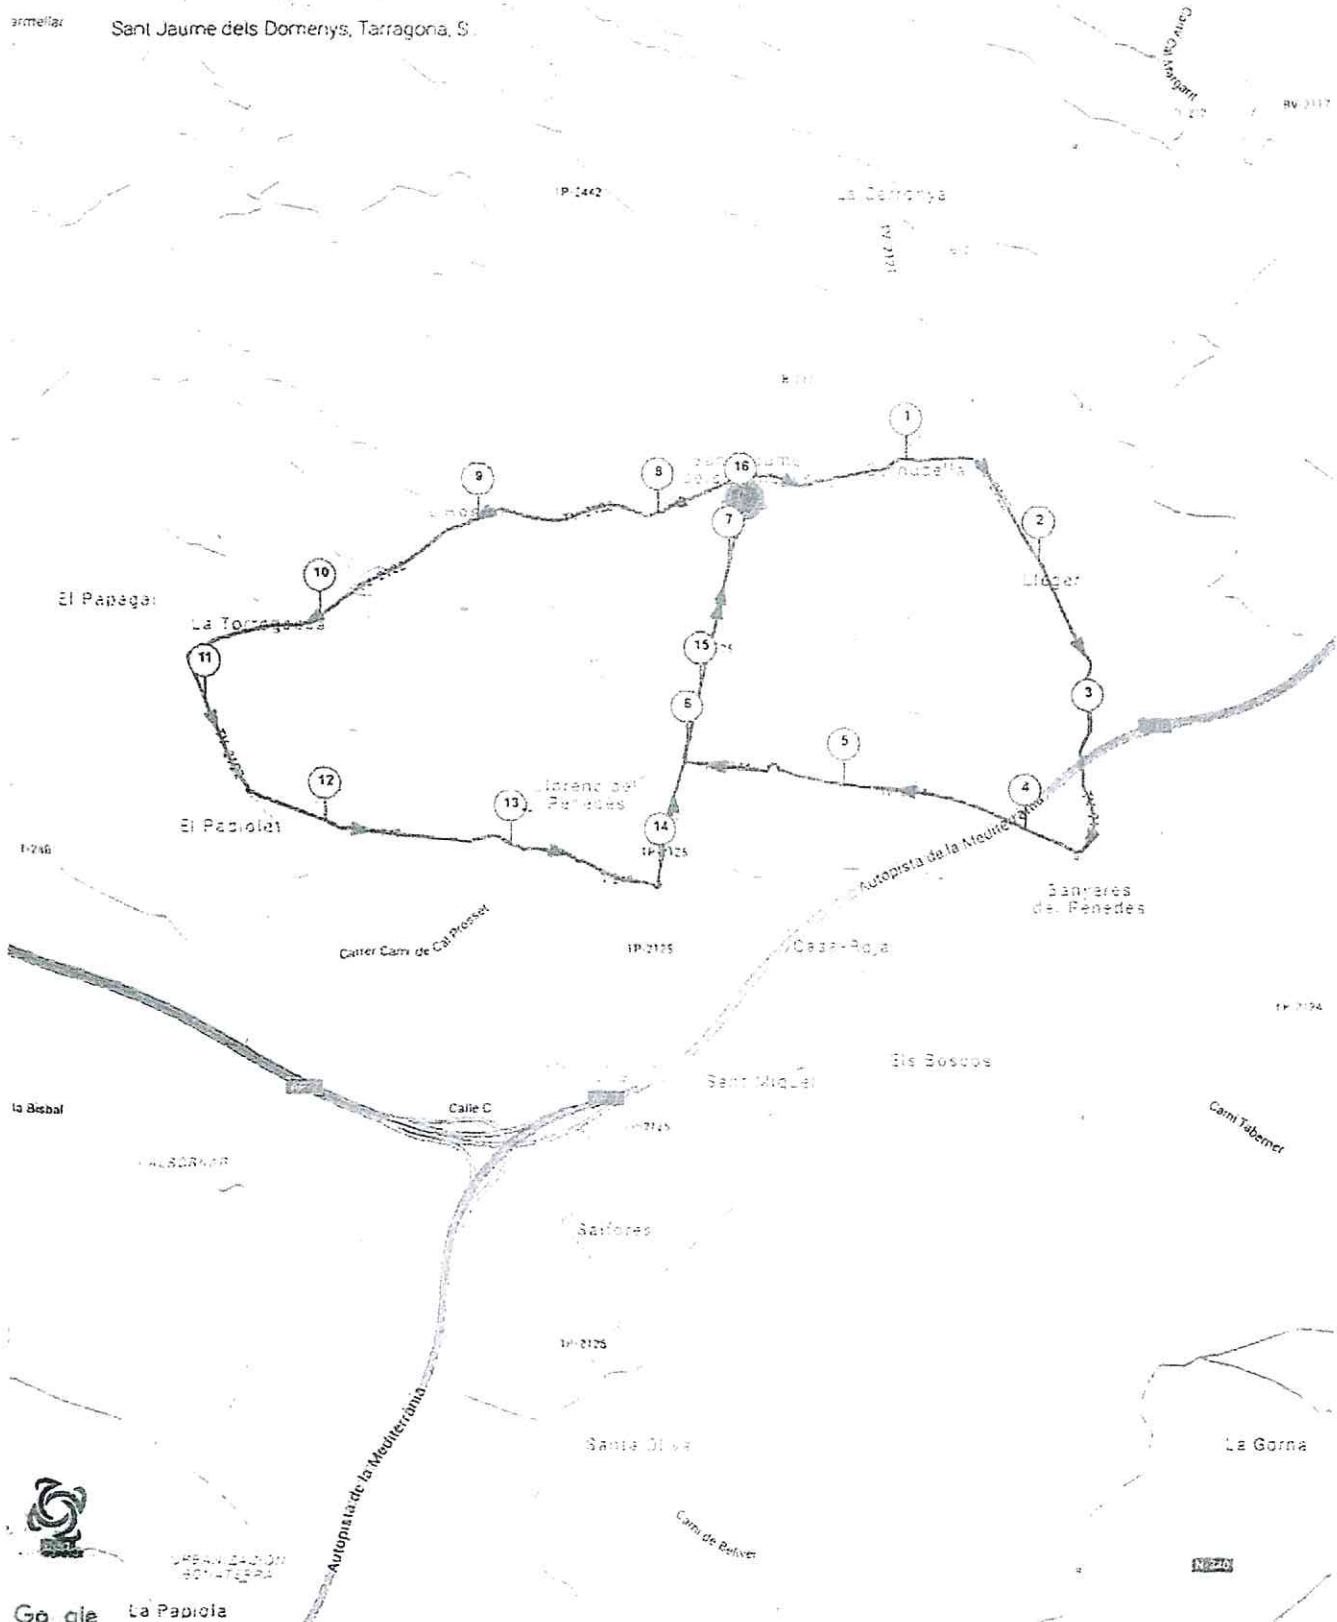

Reproduction rights are restricted to personal and private use only. When practicing your activity, respect the properties and private roads.

Go gl e La Papiola

©2016 www.openrunner.com Parcours n°8168975 - 44 Trofeu Baix Penedès - Cyclisme Route, 16.052 km - Sant Jaume dels Domenys -> Sant Jaume dels Domenys