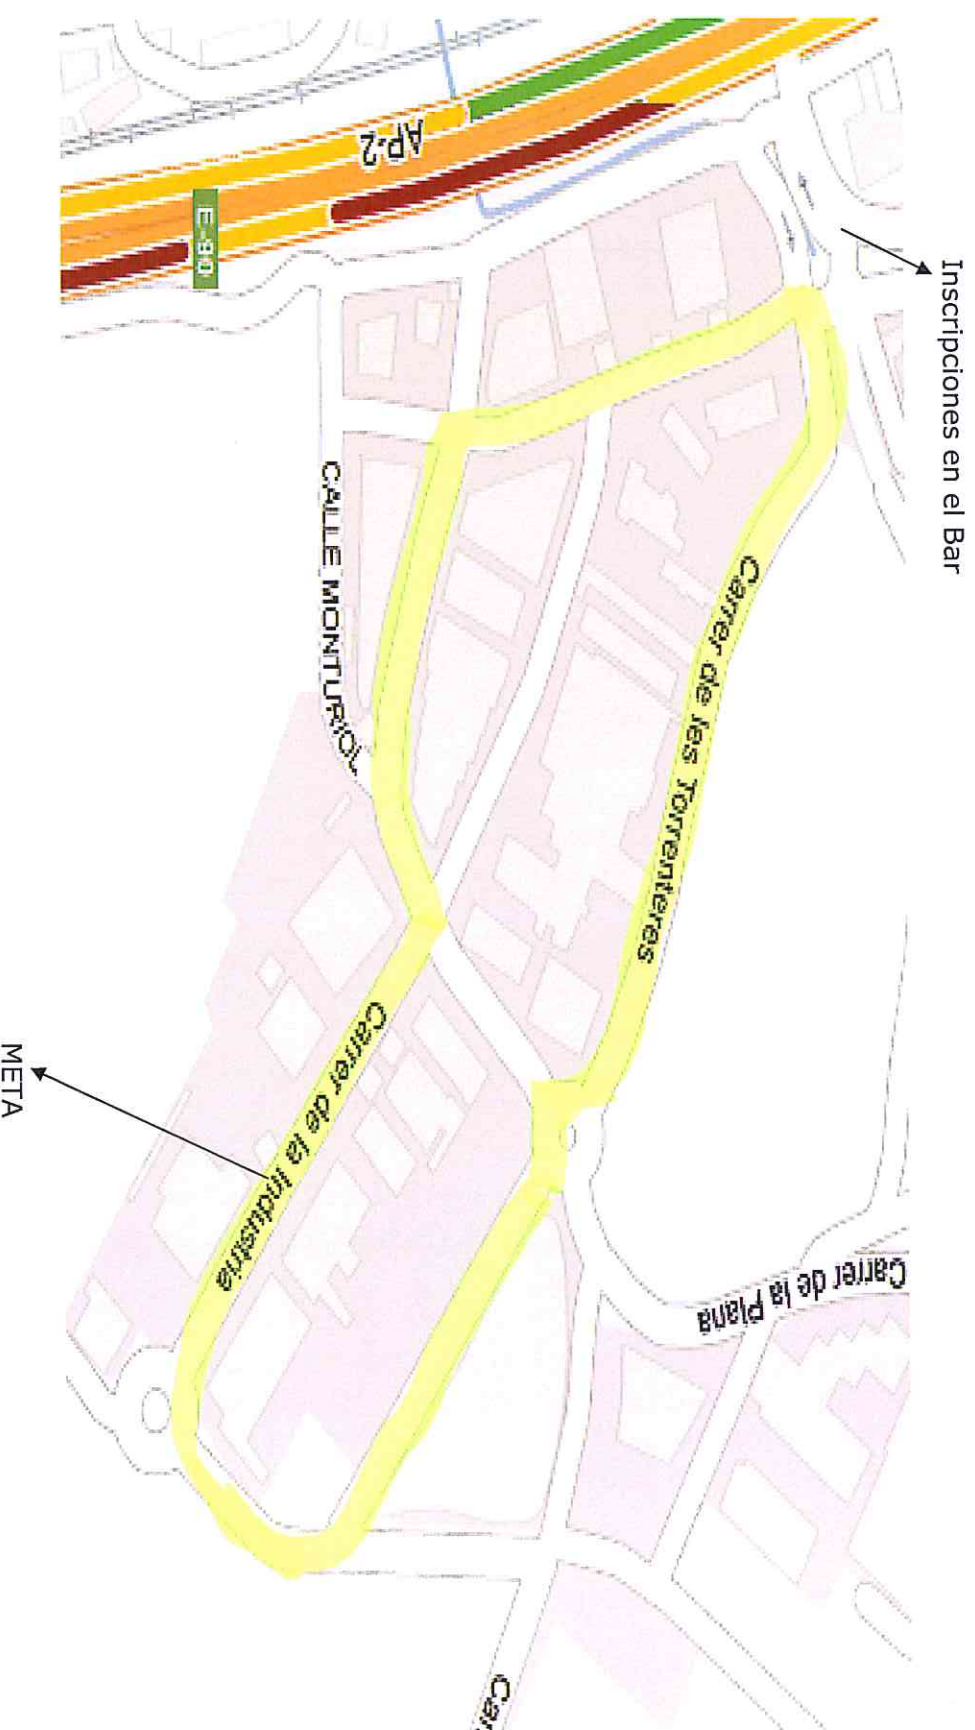

# IX GRAN PREMI VILA DE PAPIOL

**CIRCUITO POLIGONO INDUSTRIAL PAPIOL 40 VUELTAS**

**60 KM. APROXIMADAMENTE**