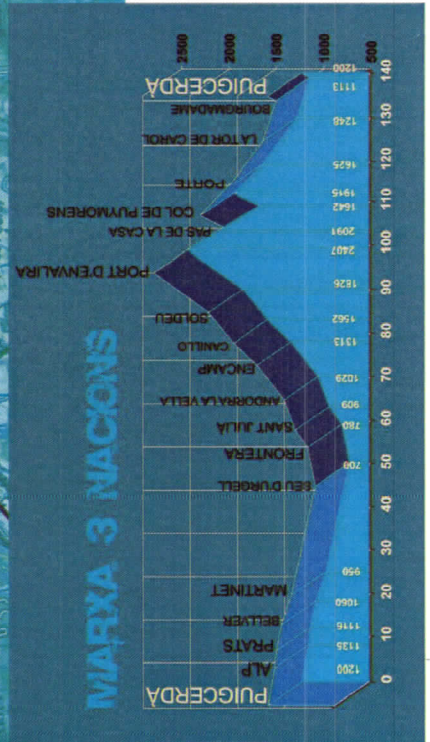

Google earth

Imatge © 2010, Aeri de Geogràfia del Govern d'Andorra
Imatge © 2012, Google
Imatge © 2012, DigitalGlobe
Imatge © 2010, GeoEye, IGN, GeoEye Satellites, iGeo