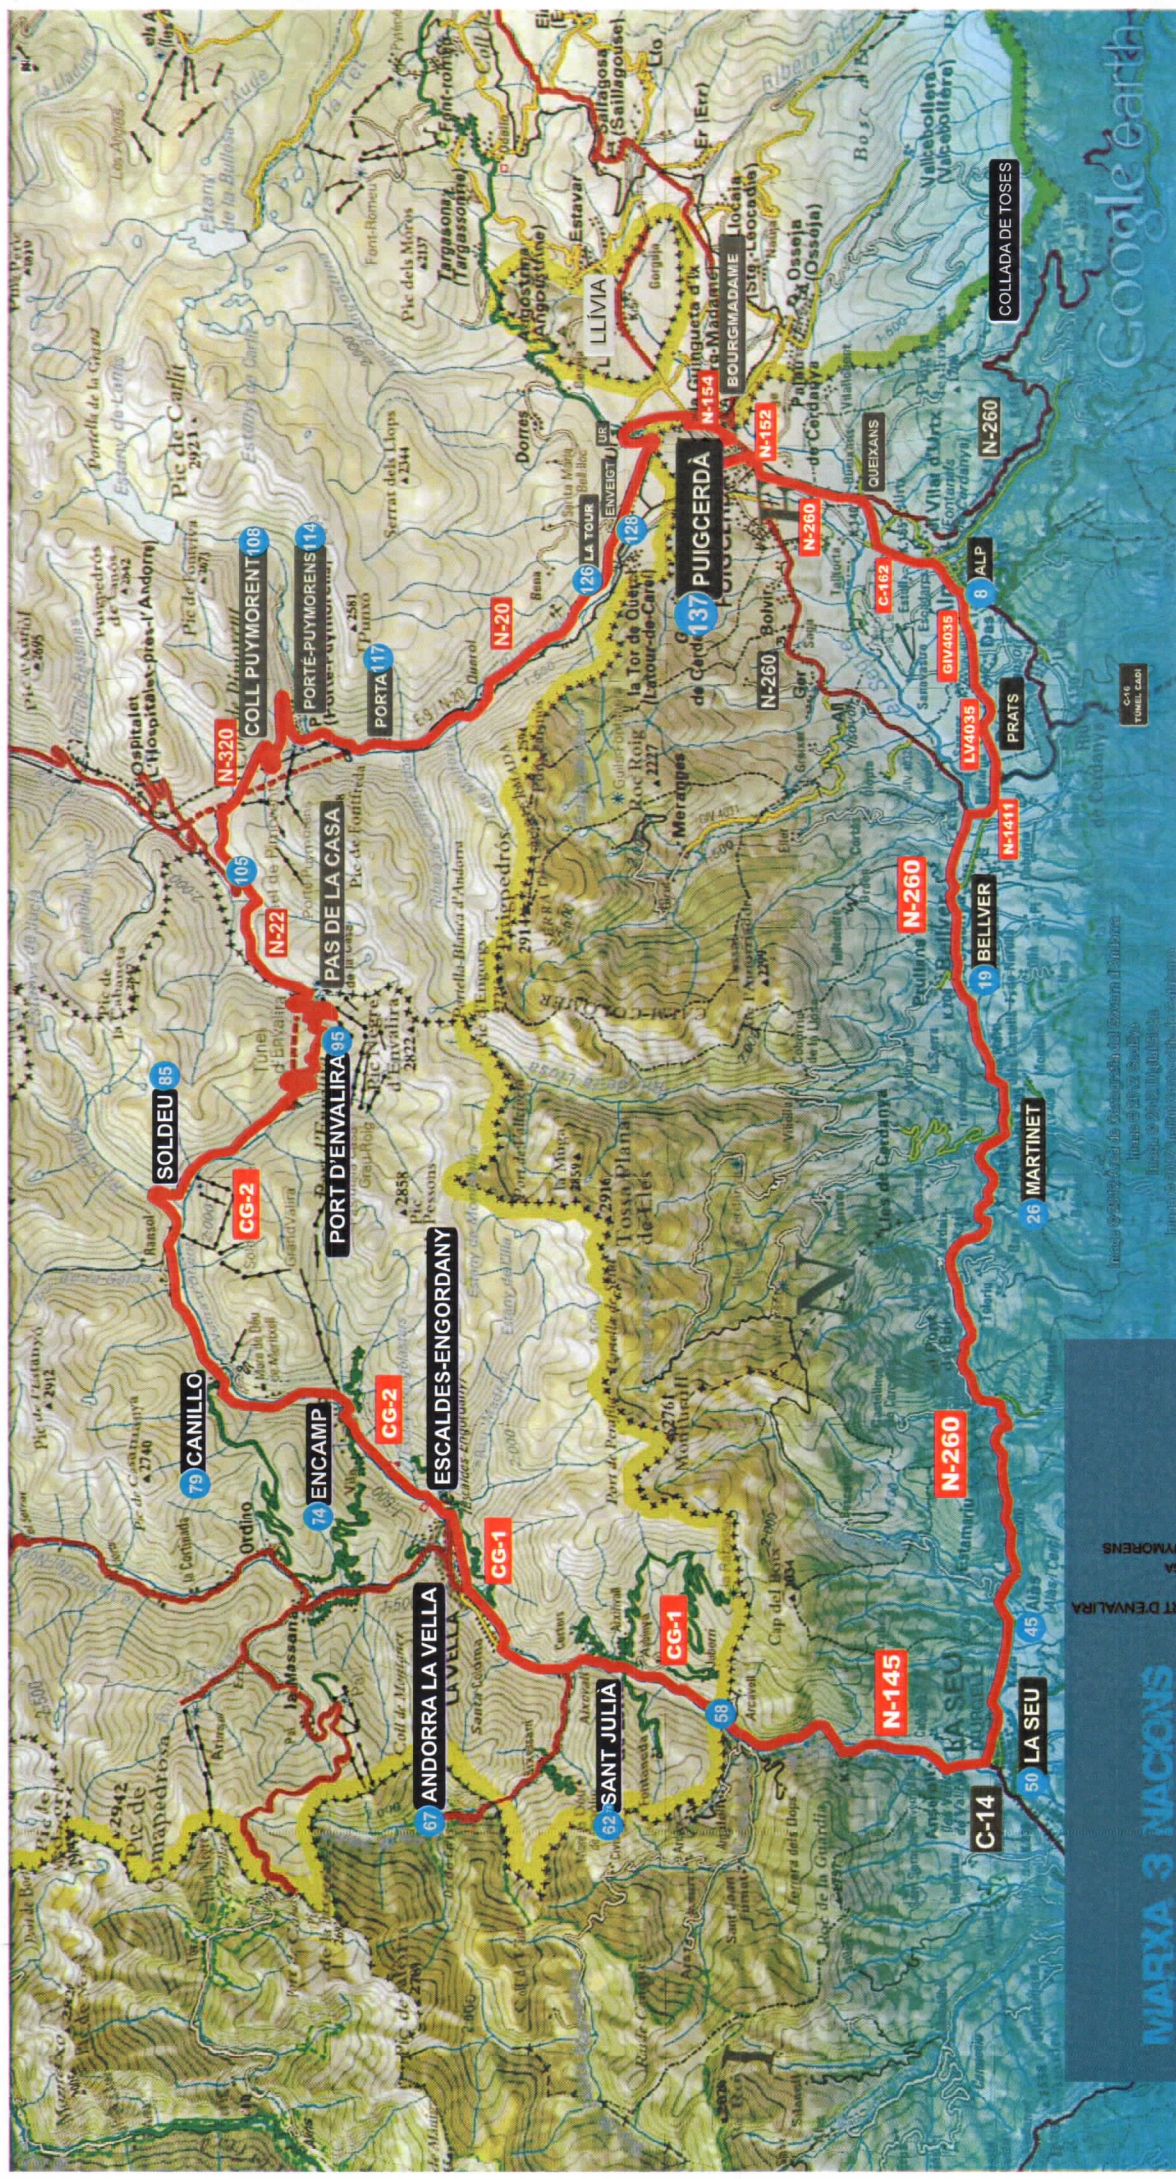

MARXA TRES NACIONS **M3N** PUIGCERDÀ

RUTOMETRE

MARXA CICLOTURISTA RUTA PIRINENCA DE LES 3 NACIONS

19/06/2016

Km.	Codi Ctra.	Recorregut	Velocitat Mitja				
			15	20	25	30	35
0,00	N-152	Puigcerdà	08:00	08:00	08:00	08:00	08:00
5,00	N-260	Queixans	08:20	08:15	08:12	08:10	08:08
10,00	C-162	Alp 8-	08:40	08:30	08:24	08:20	08:17
15,00	GIV-4035	Prats 12	09:00	08:45	08:36	08:30	08:25
20,00	N-1411/ N260	Balltarga - Bellver de Cerdanya 19,5	09:20	09:00	08:48	08:40	08:34
25,00	N-260	Martinet 26	09:40	09:15	09:00	08:50	08:42
30,00	N-260	Lles	10:00	09:30	09:12	09:00	08:51
35,00	N-260	Pont de Bar 34	10:20	08:00	09:24	09:10	09:00
40,00	N-260		10:40	10:00	09:36	09:20	09:08
45,00	N-260	Alàs 45	11:00	10:15	09:48	09:30	09:17
50,00	N-260	La Seu d'Urgell 50	11:20	10:30	10:00	09:40	09:25
55,00	N-145		11:40	10:45	10:12	09:50	09:34
60,00	N-145	Frontera Espanyola 58	12:00	11:00	10:24	10:00	09:42
65,00	CG1	Sant Julià 62	12:20	11:15	10:36	10:10	09:51
70,00	CG1	Andorra la Vella 67 Escaldes Engordany	12:40	11:30	10:48	10:20	10:00
75,00	CG2	Encamp 74	13:00	11:45	11:00	10:30	10:08
80,00	CG2	Canillo 79	13:20	12:00	11:12	10:40	10:17
85,00	CG2		13:40	12:15	11:24	10:50	10:25
90,00	CG2	Soldeu 85	14:00	12:30	11:36	11:00	10:34
95,00	CG2	Port d'Envalira 95	14:20	12:45	11:48	11:10	10:42
100,00	CG2	Frontera Pas de la Casa 99	14:40	13:00	12:00	11:20	10:51
105,00	N-22-N320	Cruïlla Col de Puymorens 105	15:00	13:15	12:12	11:30	11:00
110,00	N320	Col de Puymorens 108	15:20	13:30	12:24	11:40	11:08
115,00	N-320	Porte-Puymorens 114	15:40	13:45	12:36	11:50	11:17
120,00	N-20	Porta 117	16:00	14:00	12:48	12:00	11:25
125,00	N-20	La Tour de Carol 126- Enveig 128	16:20	14:15	13:00	12:10	11:34
130,00	N-20/D68	Ur 131- Carrefour N-20/D68 133	16:40	14:30	13:12	12:20	11:42
135,00	N-154-N152	Puigcerdà Pl. Europa	17:00	14:45	13:24	12:30	11:51
137,00	N-152	Puigcerdà	#NUM!	14:51	13:28	12:34	11:54