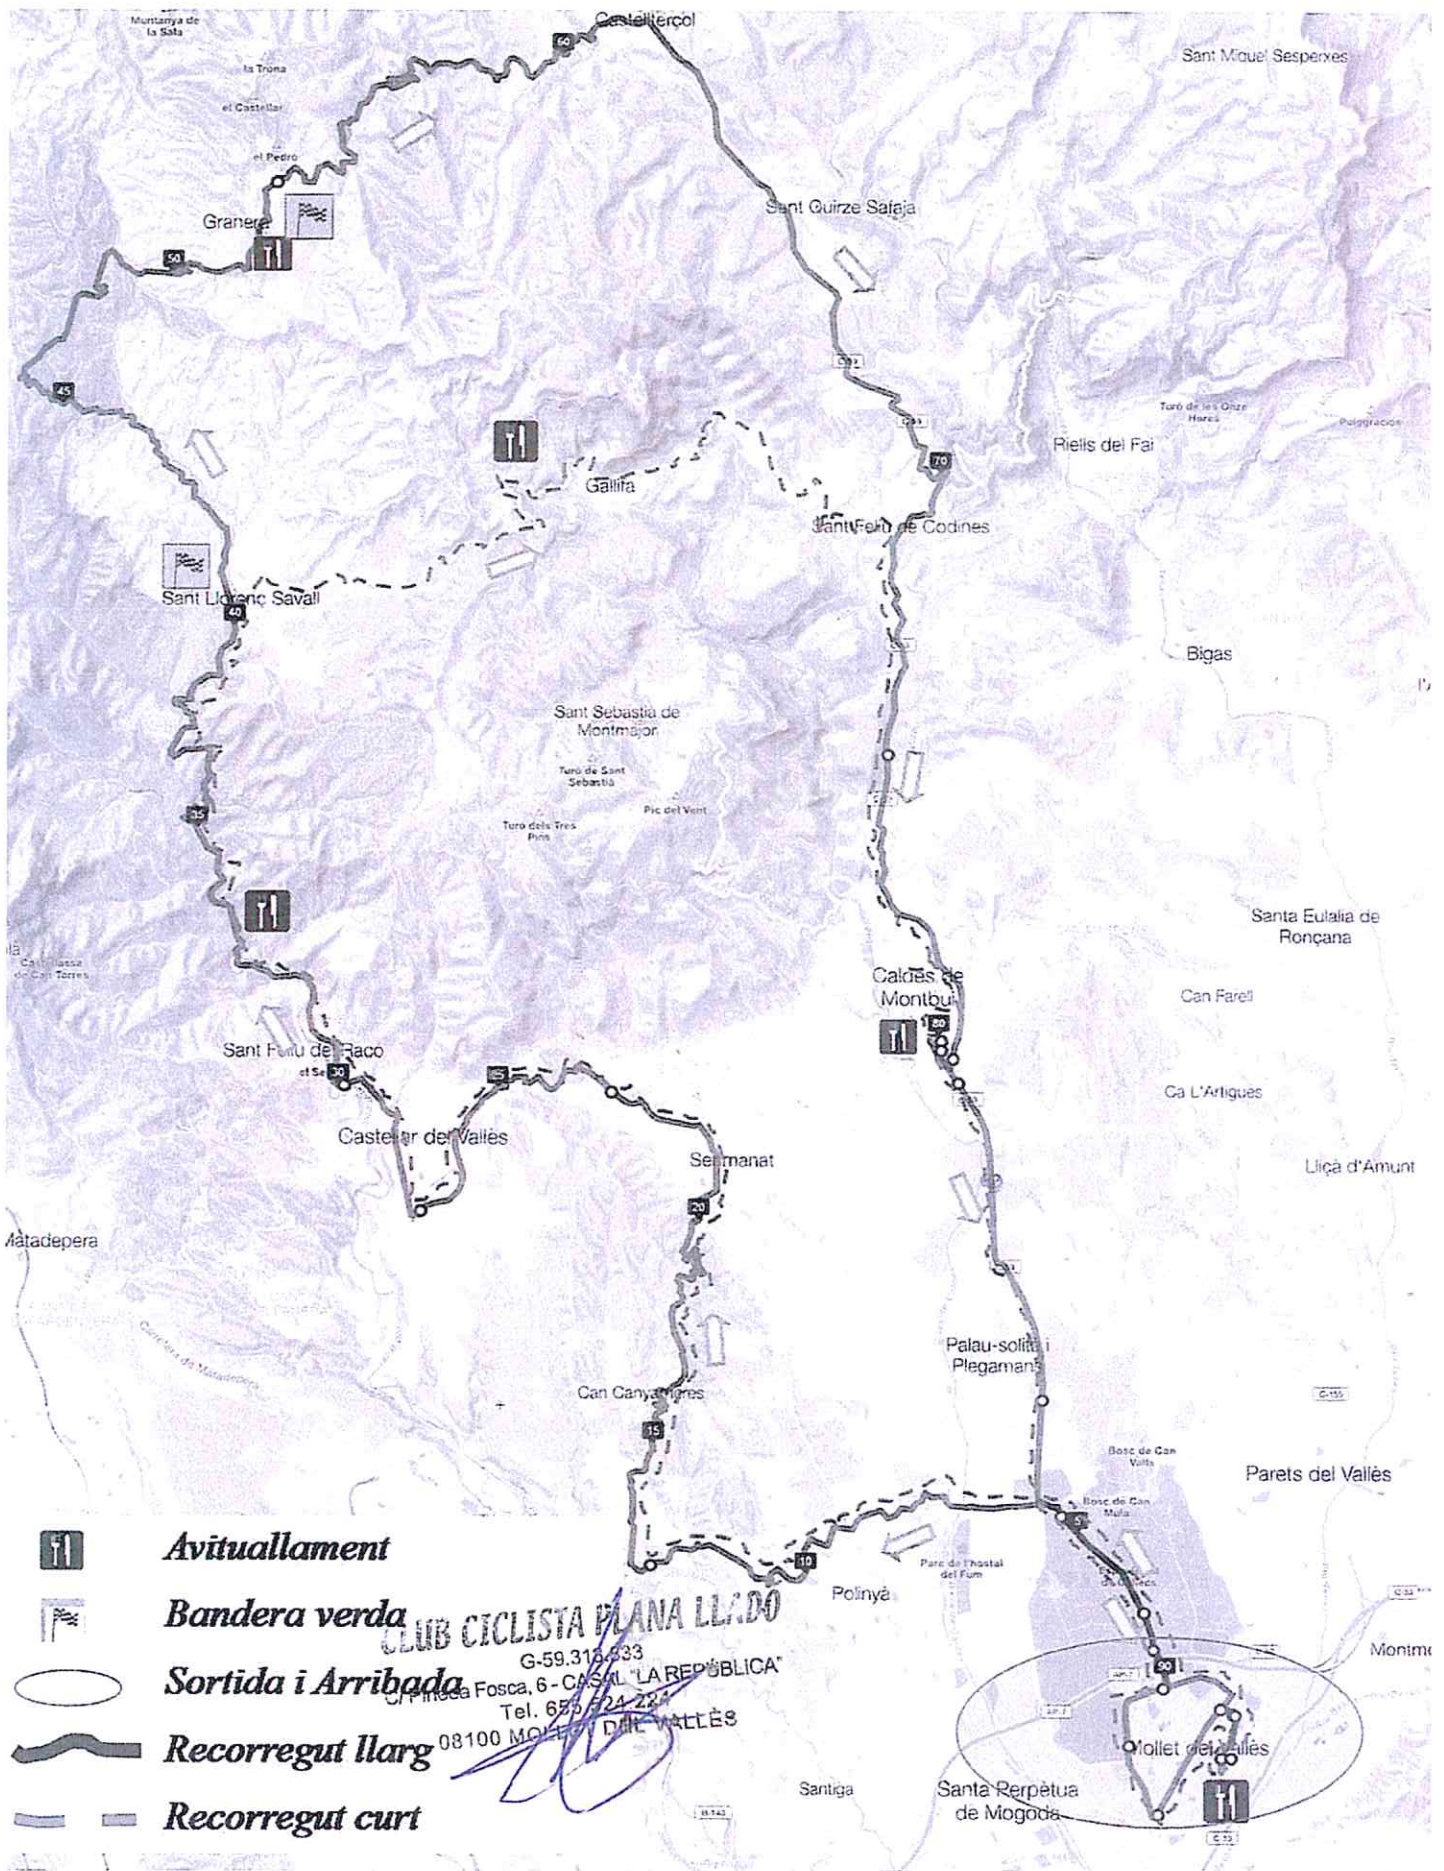

Avituallament

Bandera verda

Sortida i Arribada

Recorregut llarg

Recorregut curt

CLUB CICLISTA PLANA LLADO

G-59.310.533

C/ Pinada Fosca, 6 - CASAL "LA REPÚBLICA"

Tel. 659 724 224

08100 MOLLET DEL VALLÈS