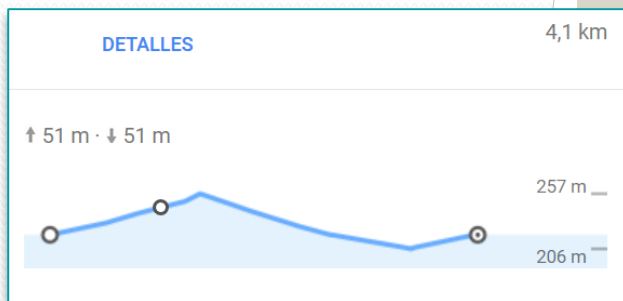

Recorregut

Circuit al polígon industrial de Can Roca des de la rotonda del carrer de l'Enclusa 5, 4 km de llarg per 18 voltes.

En aquesta segona edició invertim el sentit de la cursa.

L'increment d'alçada positiva serà d'uns 900m

Esparraguera
Barcelona
41.548673, 1.865255

Recorregut curses escolars

Circuit de 1,5 km. A la recta del carrer L'enclusa des de la rotonda fins al carrer Gresol. Cada categoria faran un nombre diferent de voltes. S'habilita el carrer de la premsa per a l'espera dels participants infantils, inscripcions i per a l'entrega de begudes.