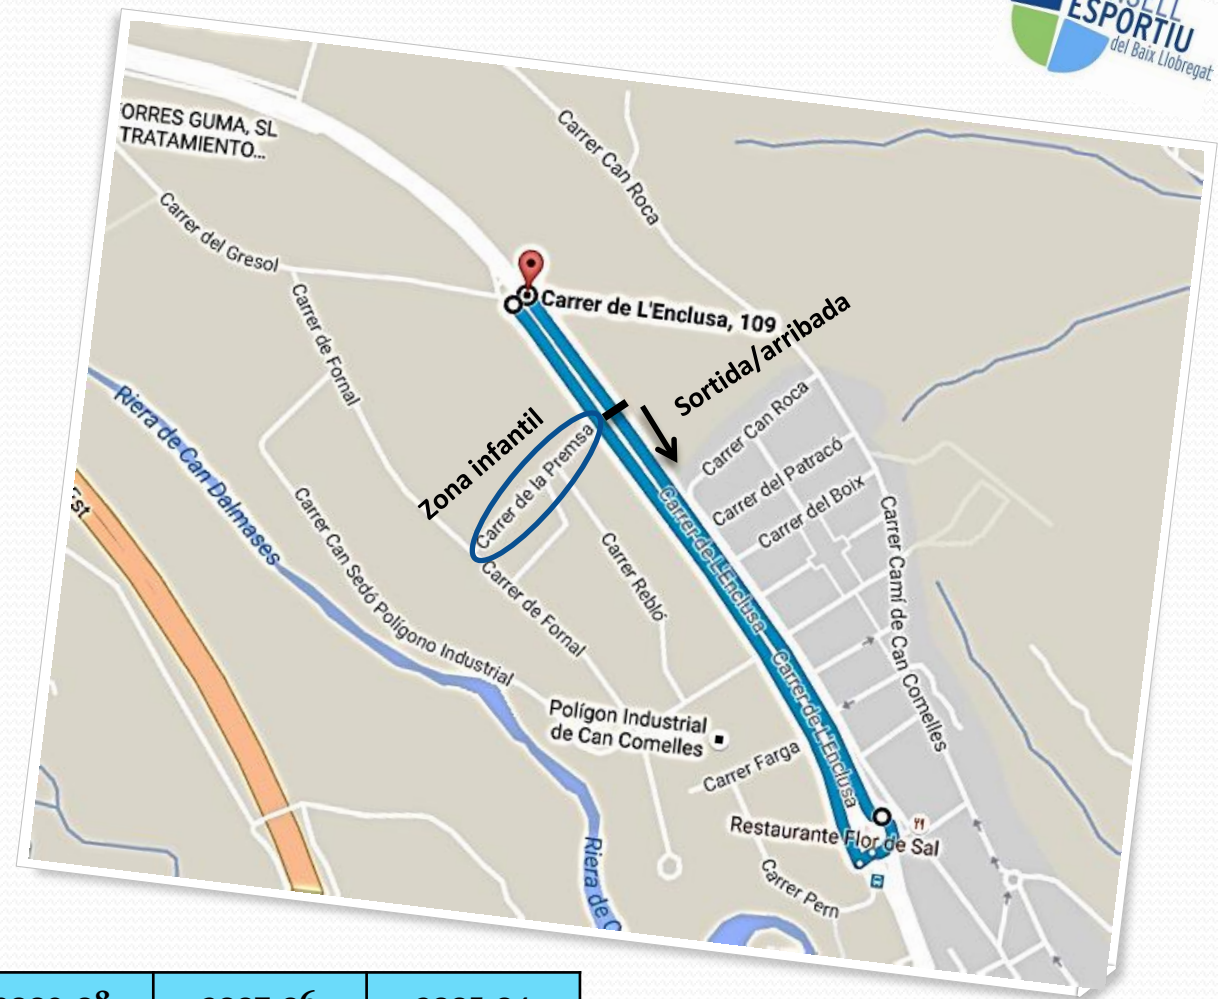

Recorregut

Circuit al polígon industrial de Can Roca des de la rotonda del carrer de l'Enclusa 5, 4 km de llarg per 18 voltes.

En aquesta segona edició invertim el sentit de la cursa.

L'increment d'alçada positiva serà d'uns 900m

Esparraguera
Barcelona
41.548673, 1.865255

Recorregut curses escolars

Circuit de 1,5 km. A la recta del carrer L'enclusa des de la rotonda fins al carrer Gresol. Cada categoria faran un nombre diferent de voltes. S'habilita el carrer de la premsa per a l'espera dels participants infantils, inscripcions i per a l'entrega de begudes.

Anys Naixement	2012-11-10	2009-08	2007-06	2005-04
Sortida	Contrameta	Arc Sortida	Arc Sortida	Arc Sortida
Voltes	1 volta	1 volta	2 voltes	3 voltes
Distància	450 m	1500 m	3000 m	4500

Zona Sortida i participants

Circuit tècnic infantil per als nens durant el temps que estiguin esperant la seva cursa i per després fins a la entrega de medalles.

Una zona d'aparcament en el carrer Rebló en semibateria per que no es molesti a d'altres zones de la població.