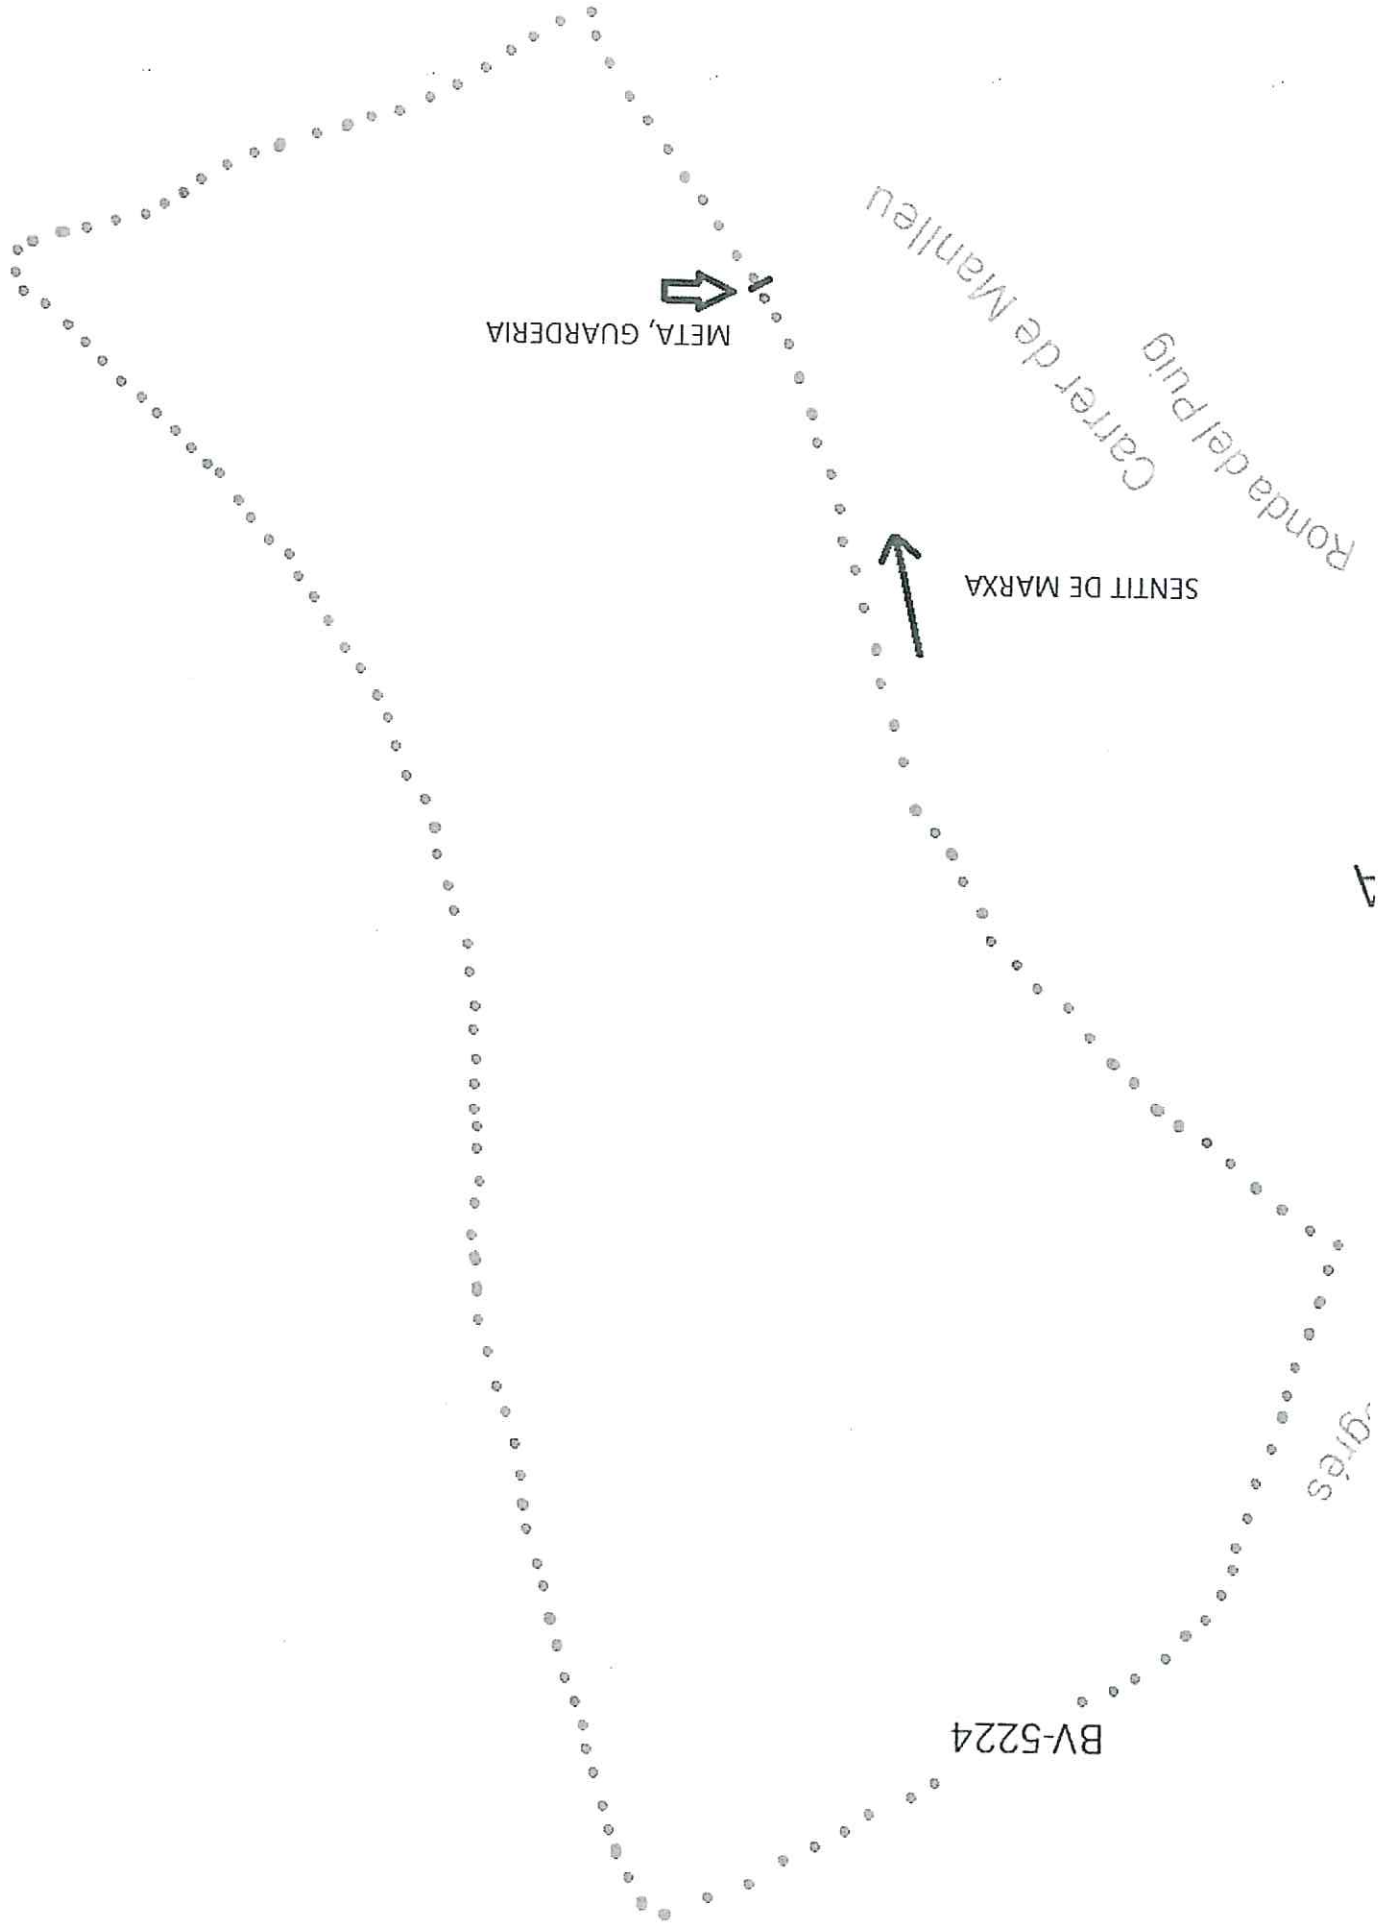

BV-5224

C.C.TORELLÓ  
XIII GRANT PREMI AJ. TORELLÓ  
22 DE JULIOL 2018  
CATEGORIA VETERANS

PUNT DE PAS	HORA	KM	min	km parcial
<b>La sortida al C/ De Camprodon</b>	<b>10:00:00</b>	<b>0,0</b>	<b>0:00:00</b>	<b>0</b>
Rotonda a la esquerra Pol. Mas Les Vinyes	10:04:00	2,0	0:04:00	1,9
Rotonda a la esquerra Variant de St. Vicenç,	10:05:00	3,0	0:01:00	1
Rotonda de Can Peix, Esquerra, cruïlla a la carretera BV5224	10:07:30	5,1	0:02:30	2,1
<b>1er pas, al C/ De Camprodon</b>	<b>10:09:30</b>	<b>6</b>	<b>0:02:00</b>	<b>1</b>
Rotonda a la esquerra Pol. Mas Les Vinyes	10:13:30	6	0:04:00	0
Rotonda a la esquerra Variant de St. Vicenç,	10:14:30	7,9	0:01:00	1,9
Rotonda de Can Peix, Esquerra, cruïlla a la carretera BV5224	10:17:00	8,9	0:02:30	1
<b>2on pas, al C/ De Camprodon</b>	<b>10:19:00</b>	<b>11</b>	<b>0:02:00</b>	<b>2,1</b>
Rotonda a la esquerra Pol. Mas Les Vinyes	10:23:00	12	0:04:00	1
Rotonda a la esquerra Variant de St. Vicenç,	10:24:00	12	0:01:00	0
Rotonda de Can Peix, Esquerra, cruïlla a la carretera BV5224	10:26:30	13,9	0:02:30	1,9
<b>3er pas al C/ De Camprodon</b>	<b>10:28:30</b>	<b>14,9</b>	<b>0:02:00</b>	<b>1</b>
Rotonda a la esquerra Pol. Mas Les Vinyes	10:32:30	17	0:04:00	2,1
Rotonda a la esquerra Variant de St. Vicenç,	10:33:30	18	0:01:00	1
Rotonda de Can Peix, Esquerra, cruïlla a la carretera BV5224	10:36:00	20,1	0:02:30	2,1
<b>4ar pas al C/ De Camprodon)</b>	<b>10:40:00</b>	<b>21,1</b>	<b>0:04:00</b>	<b>1</b>
Rotonda a la esquerra Pol. Mas Les Vinyes	10:41:00	23	0:01:00	1,9
Rotonda a la esquerra Variant de St. Vicenç,	10:44:00	24	0:03:00	1
Rotonda de Can Peix, Esquerra, cruïlla a la carretera BV5224	10:46:30	26,50	0:02:30	2,5
<b>5é pas al C/ De Camprodon</b>	<b>10:47:30</b>	<b>27,50</b>	<b>0:01:00</b>	<b>1</b>
Rotonda a la esquerra Pol. Mas Les Vinyes	10:50:30	29,4	0:03:00	1,9
Rotonda a la esquerra Variant de St. Vicenç,	10:52:30	30,4	0:02:00	1
Rotonda de Can Peix, Esquerra, cruïlla a la carretera BV5224	10:55:00	32,9	0:02:30	2,5
<b>6é pas al C/ De Camprodon</b>	<b>10:56:00</b>	<b>33,9</b>	<b>0:01:00</b>	<b>1</b>
Rotonda a la esquerra Pol. Mas Les Vinyes	10:59:00	35,8	0:03:00	1,9
Rotonda a la esquerra Variant de St. Vicenç,	11:01:00	36,8	0:02:00	1
Rotonda de Can Peix, Esquerra, cruïlla a la carretera BV5224	11:03:30	39,3	0:02:30	2,5
<b>7é pas al C/ De Camprodon</b>	<b>11:04:30</b>	<b>40,3</b>	<b>0:01:00</b>	<b>1</b>
Rotonda a la esquerra Pol. Mas Les Vinyes	11:07:30	42,2	0:03:00	1,9
Rotonda a la esquerra Variant de St. Vicenç,	11:09:30	43,2	0:02:00	1
Rotonda de Can Peix, Esquerra, cruïlla a la carretera BV5224	11:12:00	45,7	0:02:30	2,5
<b>8é pas al C/ De Camprodon</b>	<b>11:13:00</b>	<b>46,7</b>	<b>0:01:00</b>	<b>1</b>
Rotonda a la esquerra Pol. Mas Les Vinyes	11:16:00	48,6	0:03:00	1,9
Rotonda a la esquerra Variant de St. Vicenç,	11:20:00	49,6	0:04:00	1
Rotonda de Can Peix, Esquerra, cruïlla a la carretera BV5224	11:22:30	52,1	0:02:30	2,5
<b>9é pas al C/ De Camprodon</b>	<b>11:25:30</b>	<b>53,1</b>	<b>0:03:00</b>	<b>1</b>
Rotonda a la esquerra Pol. Mas Les Vinyes	11:27:30	55	0:02:00	1,9
Rotonda a la esquerra Variant de St. Vicenç,	11:31:30	56	0:04:00	1
Rotonda de Can Peix, Esquerra, cruïlla a la carretera BV5224	11:34:00	58,5	0:02:30	2,5
<b>10é pas al C/ De Camprodon</b>	<b>11:37:00</b>	<b>59,5</b>	<b>0:03:00</b>	<b>1</b>
Rotonda a la esquerra Pol. Mas Les Vinyes	11:39:00	61,4	0:02:00	1,9
Rotonda a la esquerra Variant de St. Vicenç,	11:43:00	62,4	0:04:00	1
Rotonda de Can Peix, Esquerra, cruïlla a la carretera BV5224	11:45:30	64,9	0:02:30	2,5
<b>11é pas al C/ De Camprodon</b>	<b>11:48:30</b>	<b>65,9</b>	<b>0:03:00</b>	<b>1</b>
Rotonda a la esquerra Pol. Mas Les Vinyes	11:50:30	67,8	0:02:00	1,9
Rotonda a la esquerra Variant de St. Vicenç,	11:54:30	68,8	0:04:00	1
Rotonda de Can Peix, Esquerra, cruïlla a la carretera BV5224	11:57:00	71,3	0:02:30	2,5
<b>12é pas al C/ De Camprodon</b>	<b>12:00:00</b>	<b>72,3</b>	<b>0:03:00</b>	<b>1</b>