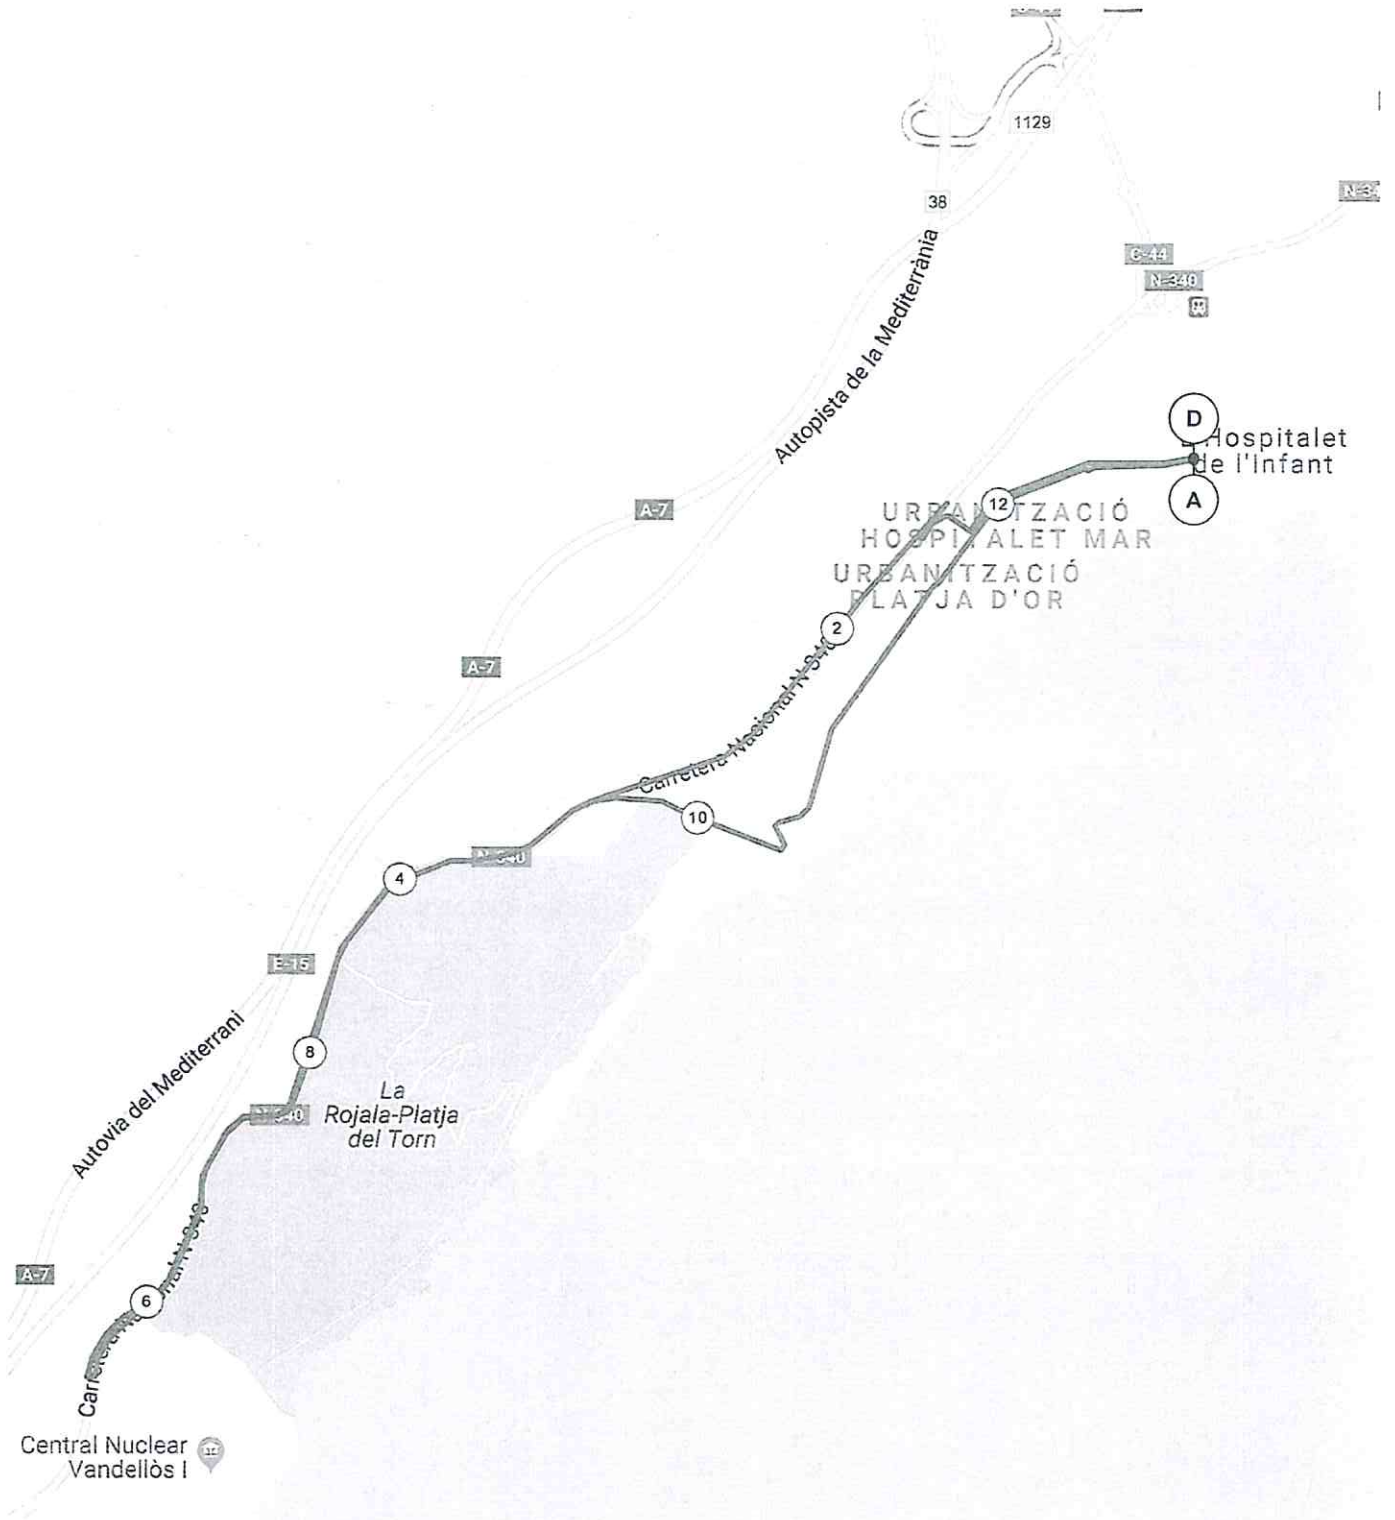

Leaflet | Powered by GraphHopper API
Google

500 m

Reproduction rights are restricted to personal and private use only. When practicing your activity, respect the properties and private roads.

Map data ©2019 In: Report a map error
© 2019 Openrunner

Rutómetro / Rutometre / Rutometer / Rutomètre

Viernes, 20 de septiembre de 2019
 Hospitalet de l'Infant – CRI 11,94 km.

CAMPEONATO MUNDIAL DE POLICIA E1

Kim.	Faltan	ITINERARIO	35	38	40
0,00	11,94	Salida - Via Augusta	16:00	16:00	16:00
1,00	11,50	Rotonda Via Augusta / C. de Chirac, derecha incorporación N-340	16:01	16:01	16:01
4,20	8,30	Coll de Balaguer, sigue por N-340 dirección C.N. Vandellós	16:07	16:06	16:06
5,75	6,75	Giro y cambio de sentido en N-340 antes llegada a C.N. Vandellós	16:09	16:09	16:08
7,30	5,20	Coll de Balaguer, sigue por N-340 dirección Hospitalet de l'Infant	16:12	16:11	16:10
11,40	1,10	Desvío a la derecha. Incorporación Via Augusta	16:19	16:18	16:17
11,94	0,00	Llegada a meta por Via Augusta	16:21	16:19	16:18