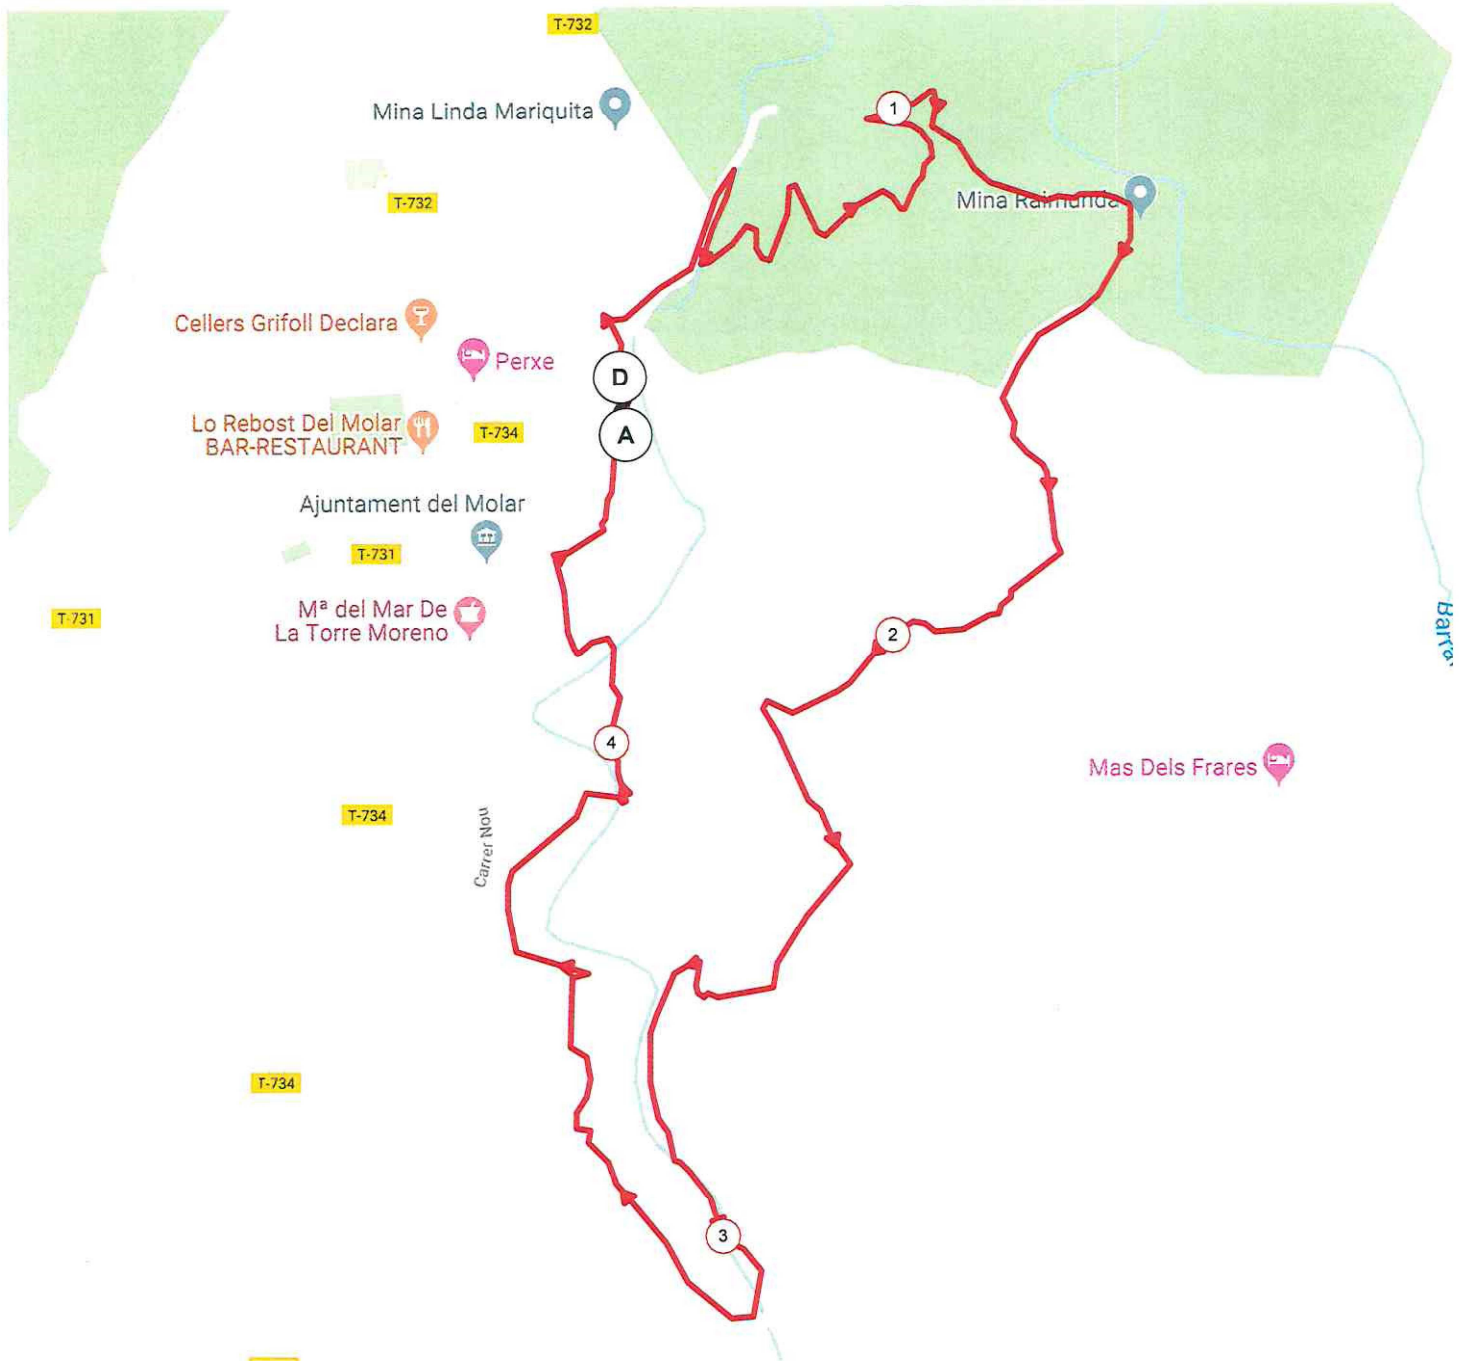

Federació Catalana Ciclisme (Segell)

Data:

10097103 | Ciclismo - BTT | Open BTT 2019 - El Molar

el Molar -> el Molar

4.471 km 95 m 96 m 163 m 234 m

200 m

T-734

Datos de mapas Notificar un problema de Maps

el Molar -> el Molar

↳ 4.471 km ↑ 95 m ↓ 96 m ▲ 163 m ▼ 234 m

REGLAMENT PARTICULAR OPEN BTT TARRAGONA

- **Lloc celebració** - El Molar
- **Data** - ~~30-06-19~~ 11-08-19
- **Sortida** - Zona Carrer Falset / Barranc del Bartolí
- **Recorregut** - Forestal – 4,5km.
- **Inscripcions**

5 VOLTES + STAR LAP

12.00 h. - **CATEGORIA - M30 / JUNIOR**

4 VOLTES + STAR LAP