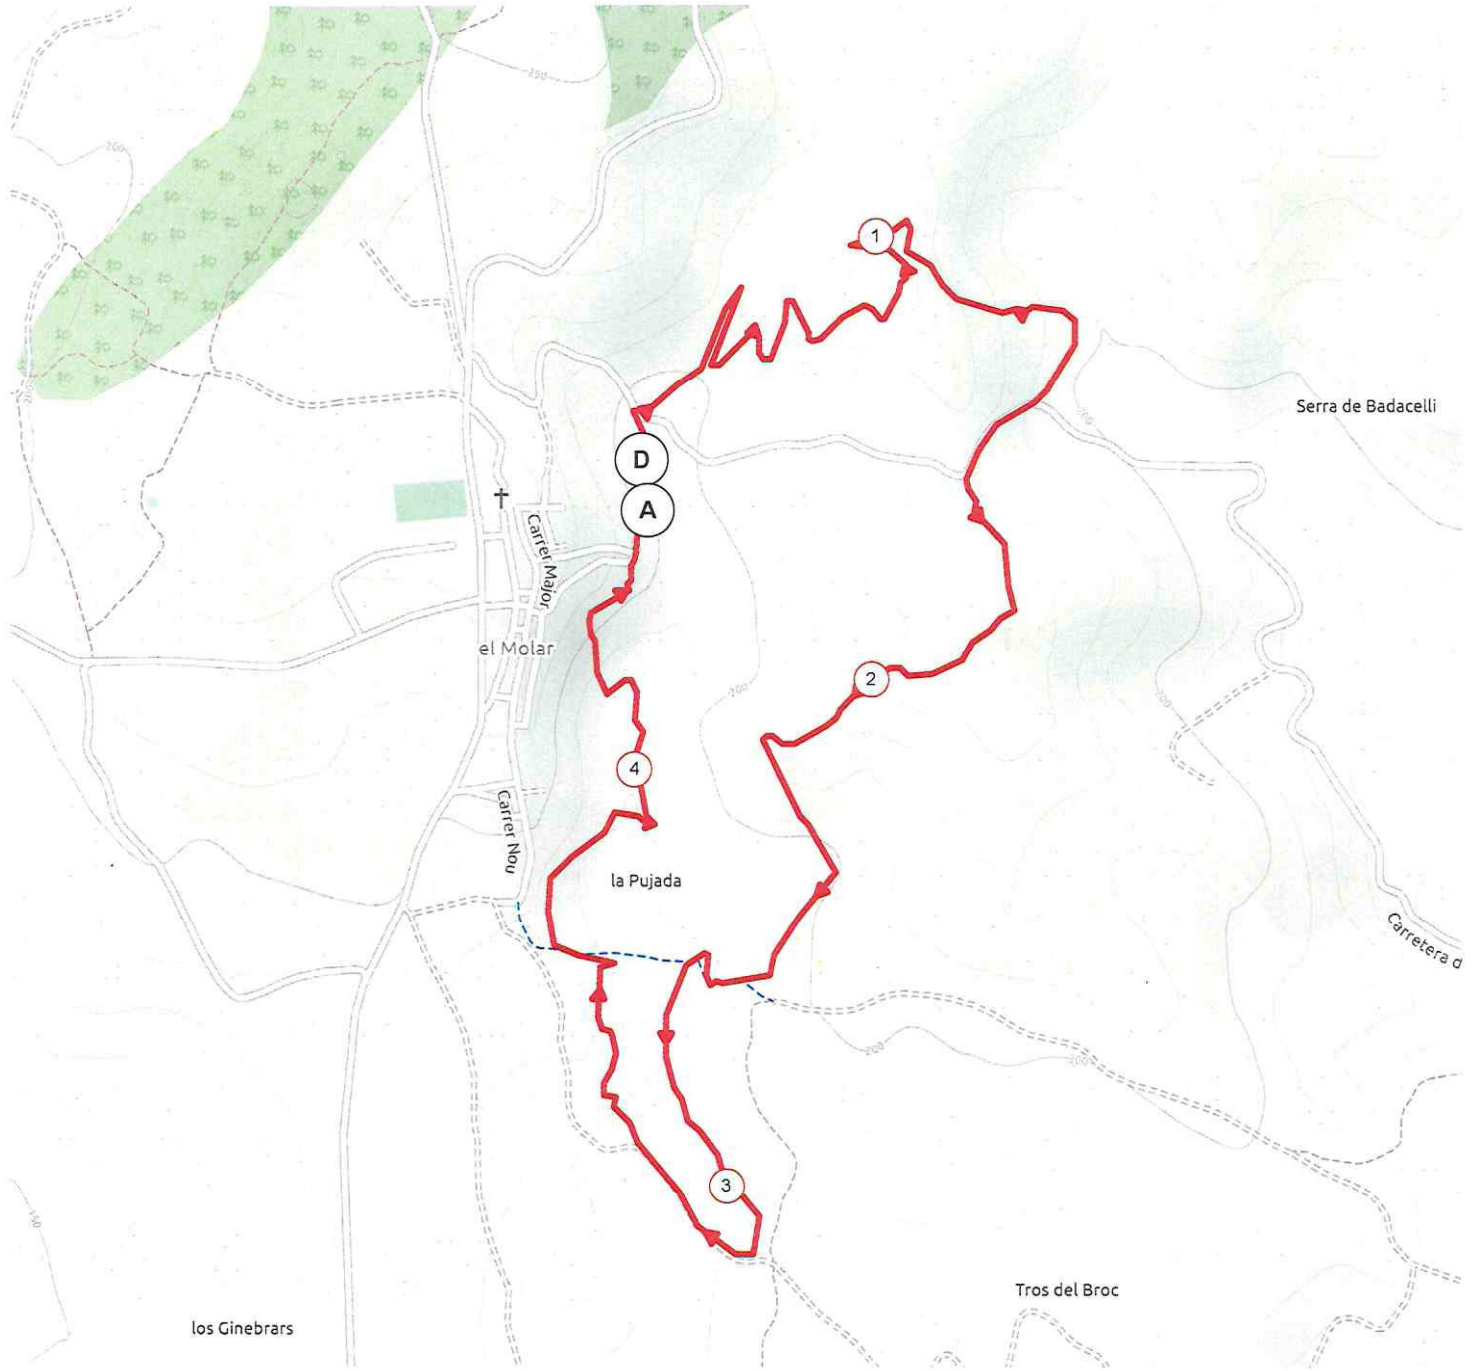

el Molar -> el Molar

↳ 4.471 km ↑ 95 m ↓ 96 m ▲ 163 m ▼ 234 m

REGLAMENT PARTICULAR OPEN BTT TARRAGONA

- **Lloc celebració** - El Molar
- **Data** - ~~30-06-19~~ 11-08-19
- **Sortida** - Zona Carrer Falset / Barranc del Bartolí
- **Recorregut** - Forestal – 4,5km.
- **Inscripcions**