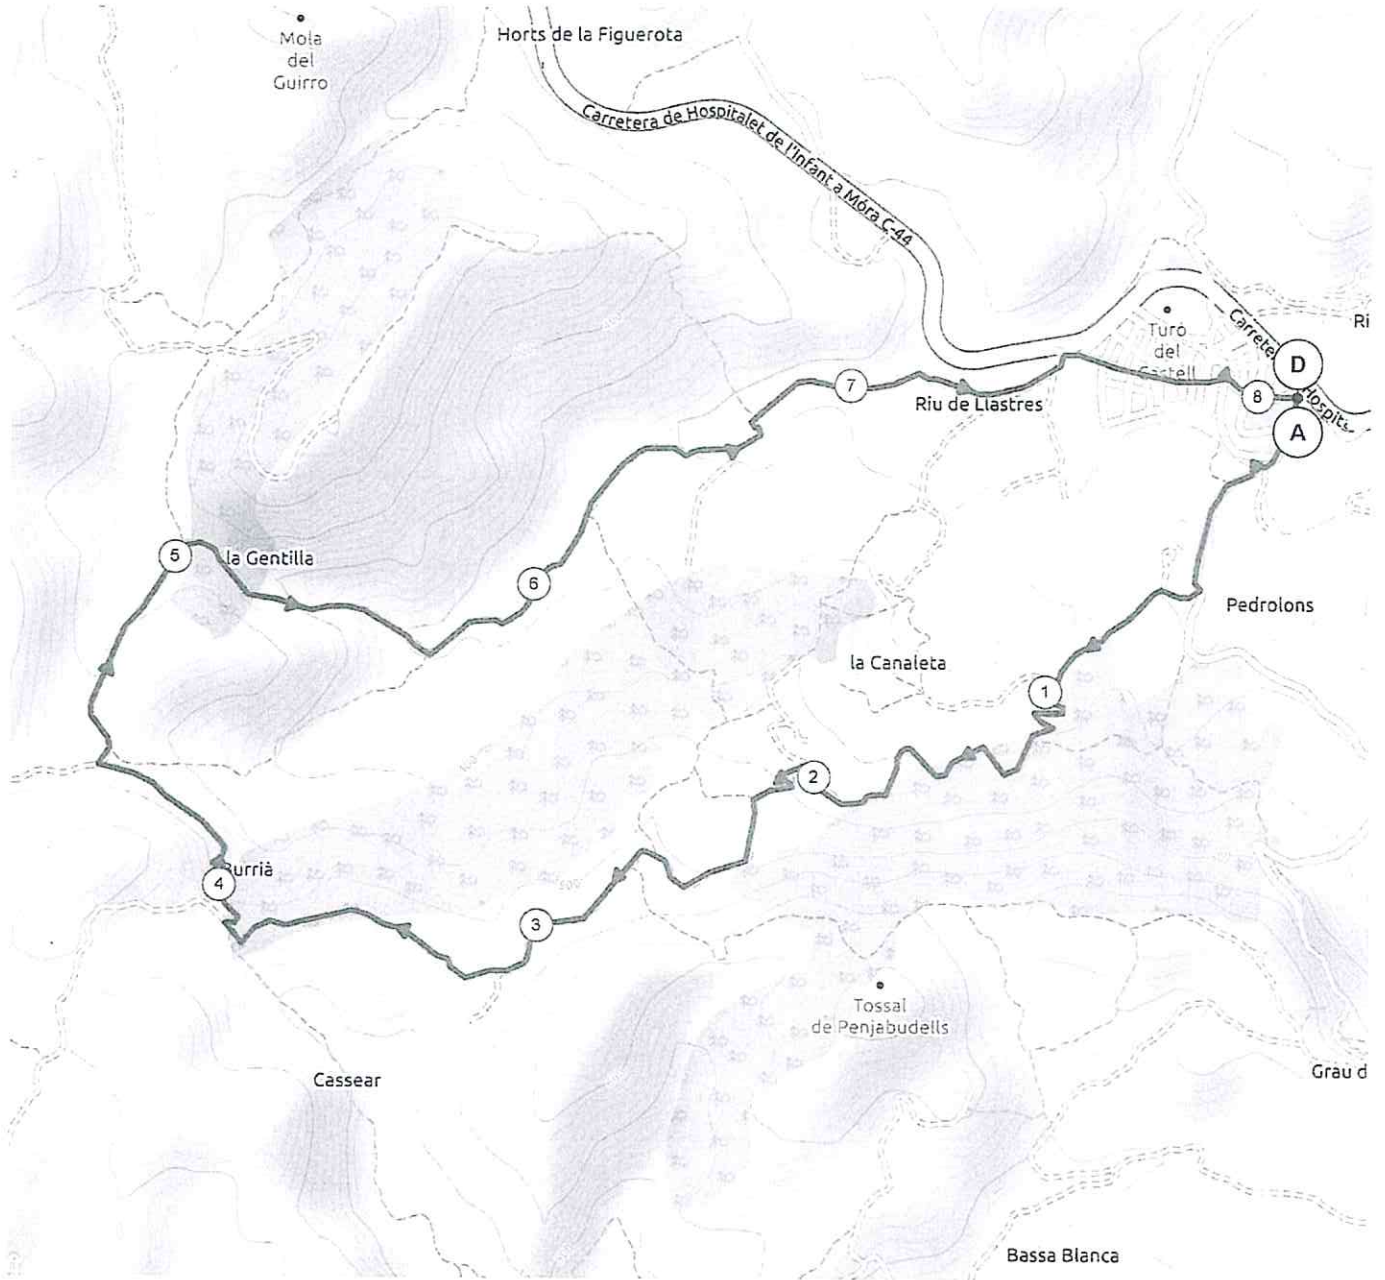

Data:

Ciclismo - BTT | World Police BTT
VANDELLO - VANDELLO'S
8.086 km 270 m 270 m 269 m 526 m

Leaflet | Maps © Thunderforest thunderforest.com - Data © OpenStreetMap contributors

300 m

Los derechos de reproducción están restringidos solo para uso personal y privado. Al practicar tu actividad, respeta las propiedades y las carreteras privadas.

© 2019 Openrunner

World Championship Polices Cycling BTT				
22/09/2019				
Km.	Recorrido	Media horaria		
		15	20	25
0,00	Salida Carrer de la Font (Campo futbol Vandellós)	10:30	10:30	10:30
0,50	Carrer dels Dedalts	10:32	10:31	10:31
1,00	Camí del Repetidor (GR192-1)	10:34	10:33	10:32
2,00	Camí del Repetidor (GR192-1)	10:38	10:36	10:34
3,00	Camí del Repetidor (GR192-1)	10:42	10:39	10:37
5,00	Camí del Barranc de Burrià	10:50	10:45	10:42
6,00	Camí de Gavada	10:54	10:48	10:44
7,50	Camí de La Caneleta	11:00	10:52	10:48
7,60	Carrer Estanislau Figueras (Casc Urbà Vandellós)	11:00	10:52	10:48
8,00	Carrer de La Font (Casc Urbà Vandellos)	11:02	10:54	10:49
16,00	Inicio i final segunda vuelta	11:34	11:18	11:08
24,00	Inicio i final tercera vuelta	12:06	11:42	11:27
32,00	Inicio i final cuarta vuelta	12:38	12:06	11:46