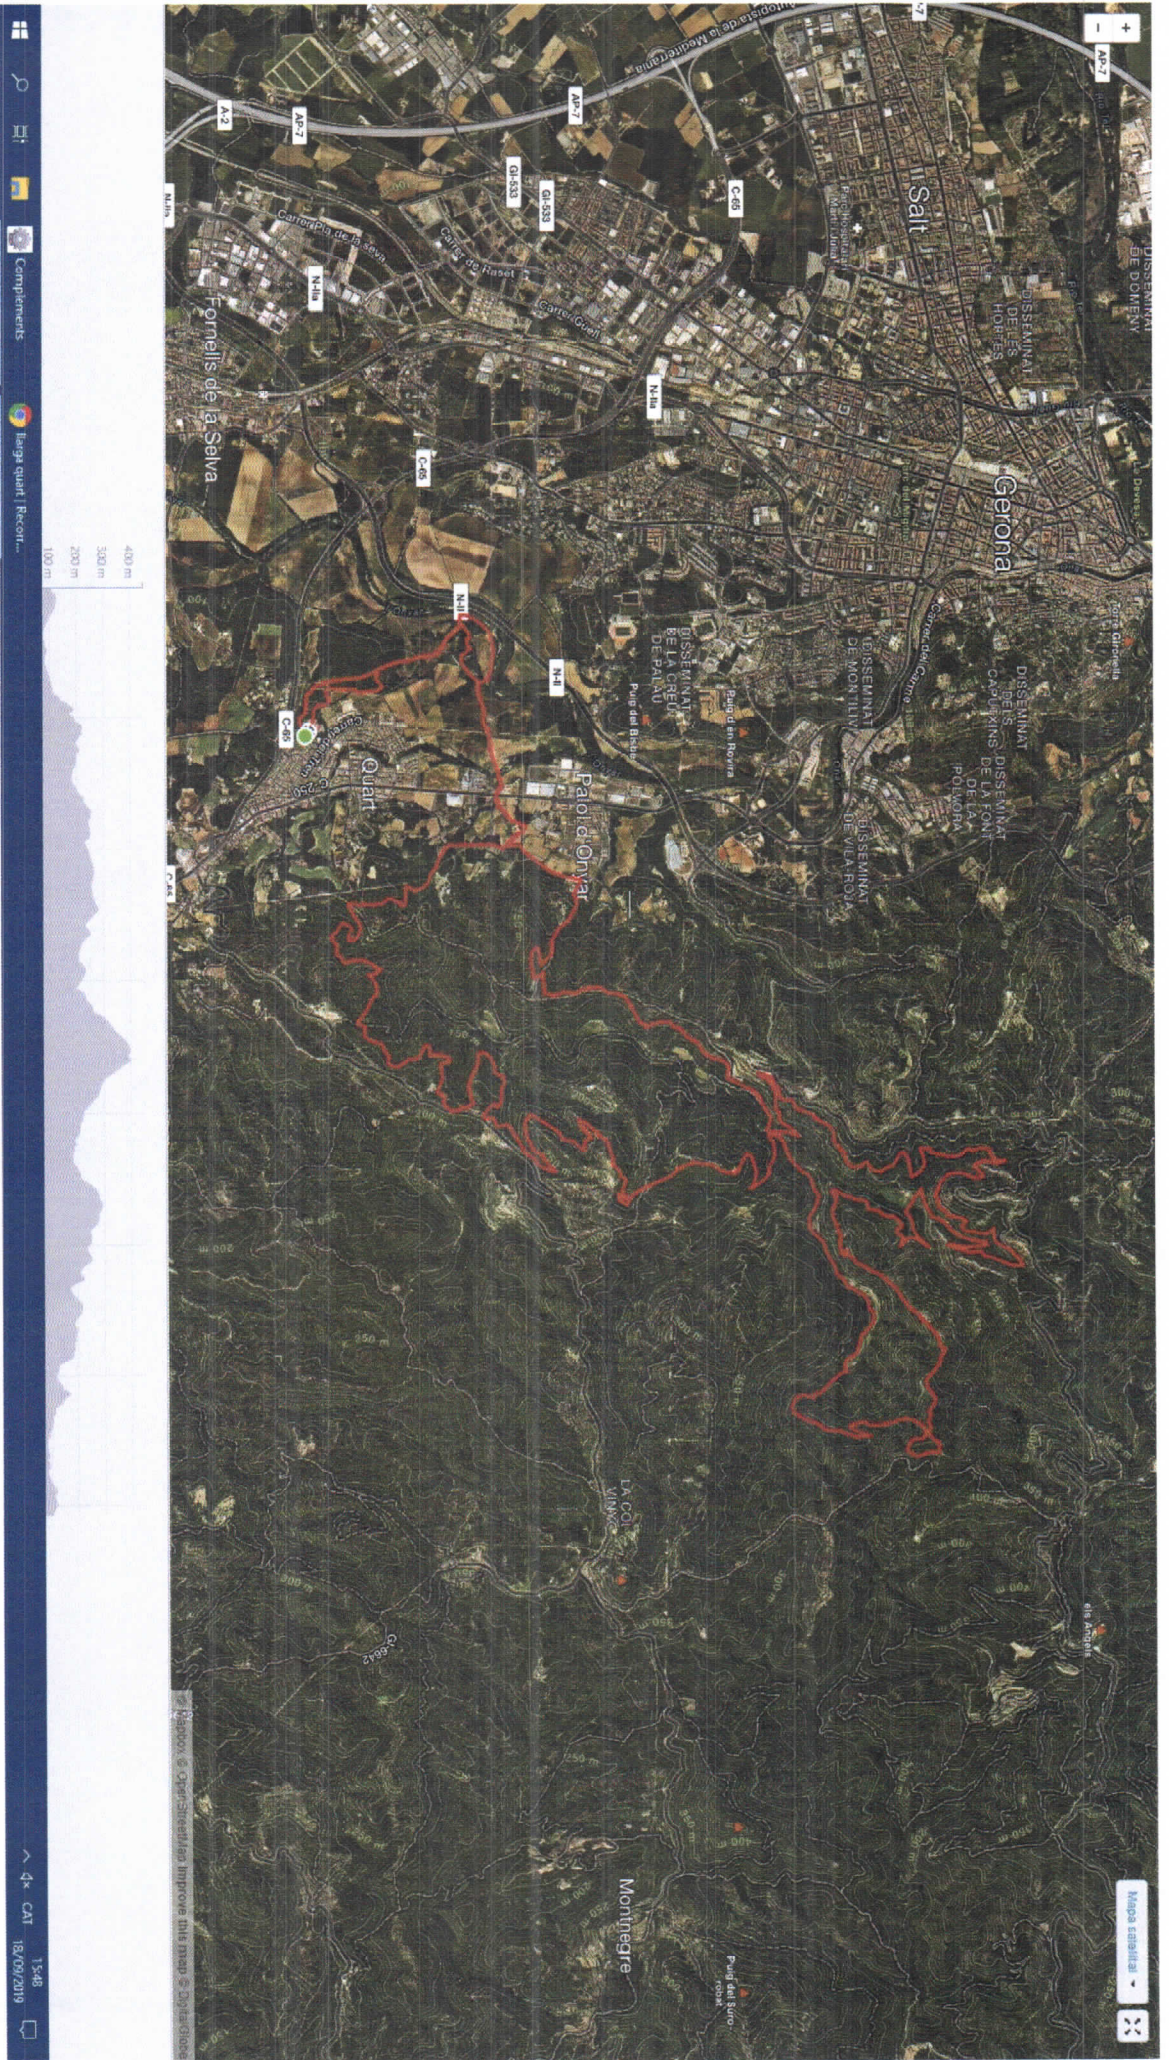

Ullarg = 39km
1300 m

20 od

QUART

27 oct

Llong : 35 km 950 m

Long : 35 km 1250 m

Alt : 22 km 700 m

BORDILS 60d

BORDALS 604

Curt: 22km (100m) (650m)

SANT GREGORI 10nov

Llonga = 39km 1200