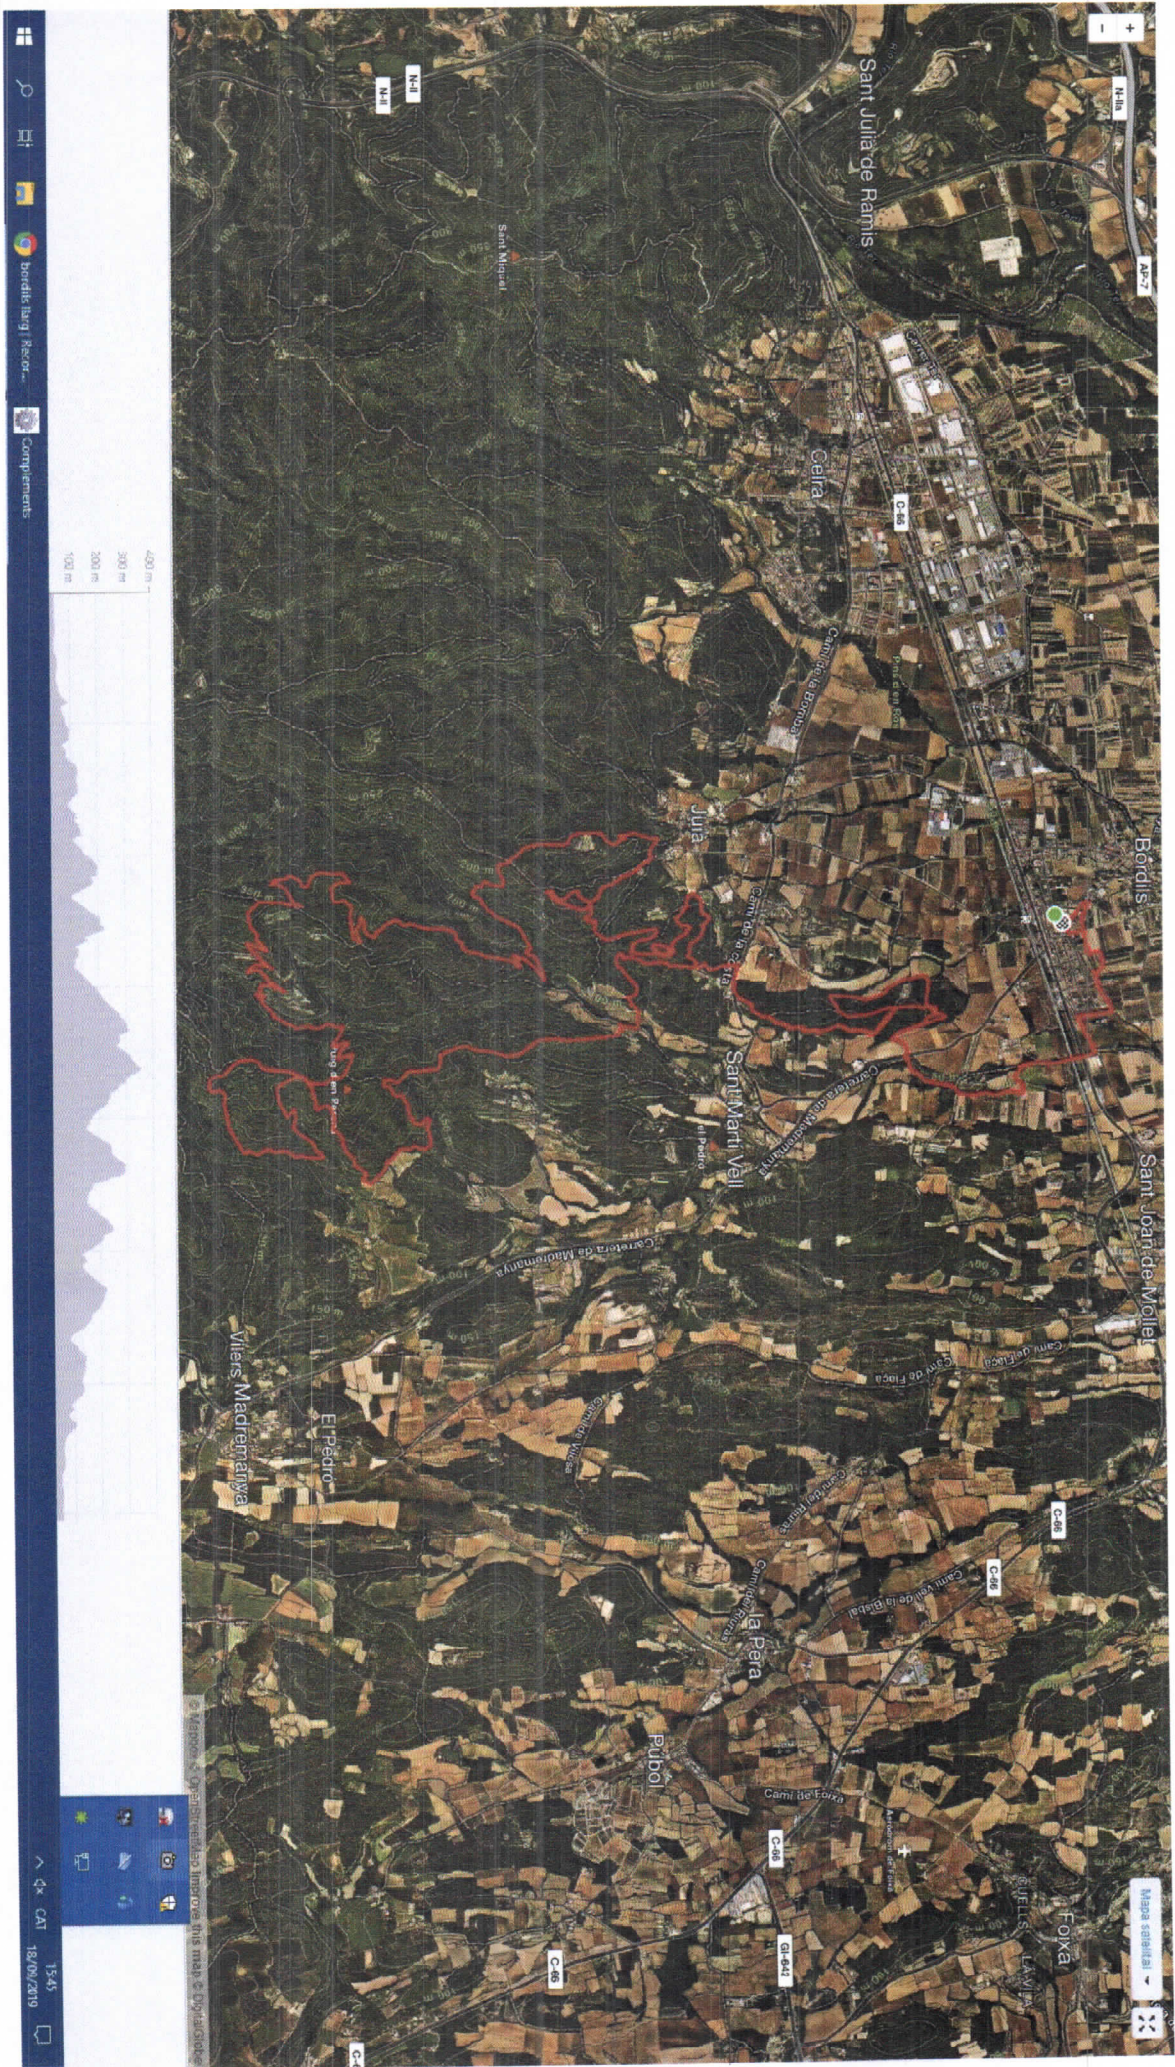

Ullarg = 39km
1300 m

20 od

QUART

27 oct

Llong : 35 km 950 m

Long : 35 km 1250 m

Alt : 22 km 700 m

BORDILS 60d

BORDALS 604

Curt: 22km (100m) (650m)

SANT GREGORI 10nov

Llonga = 39km 1200