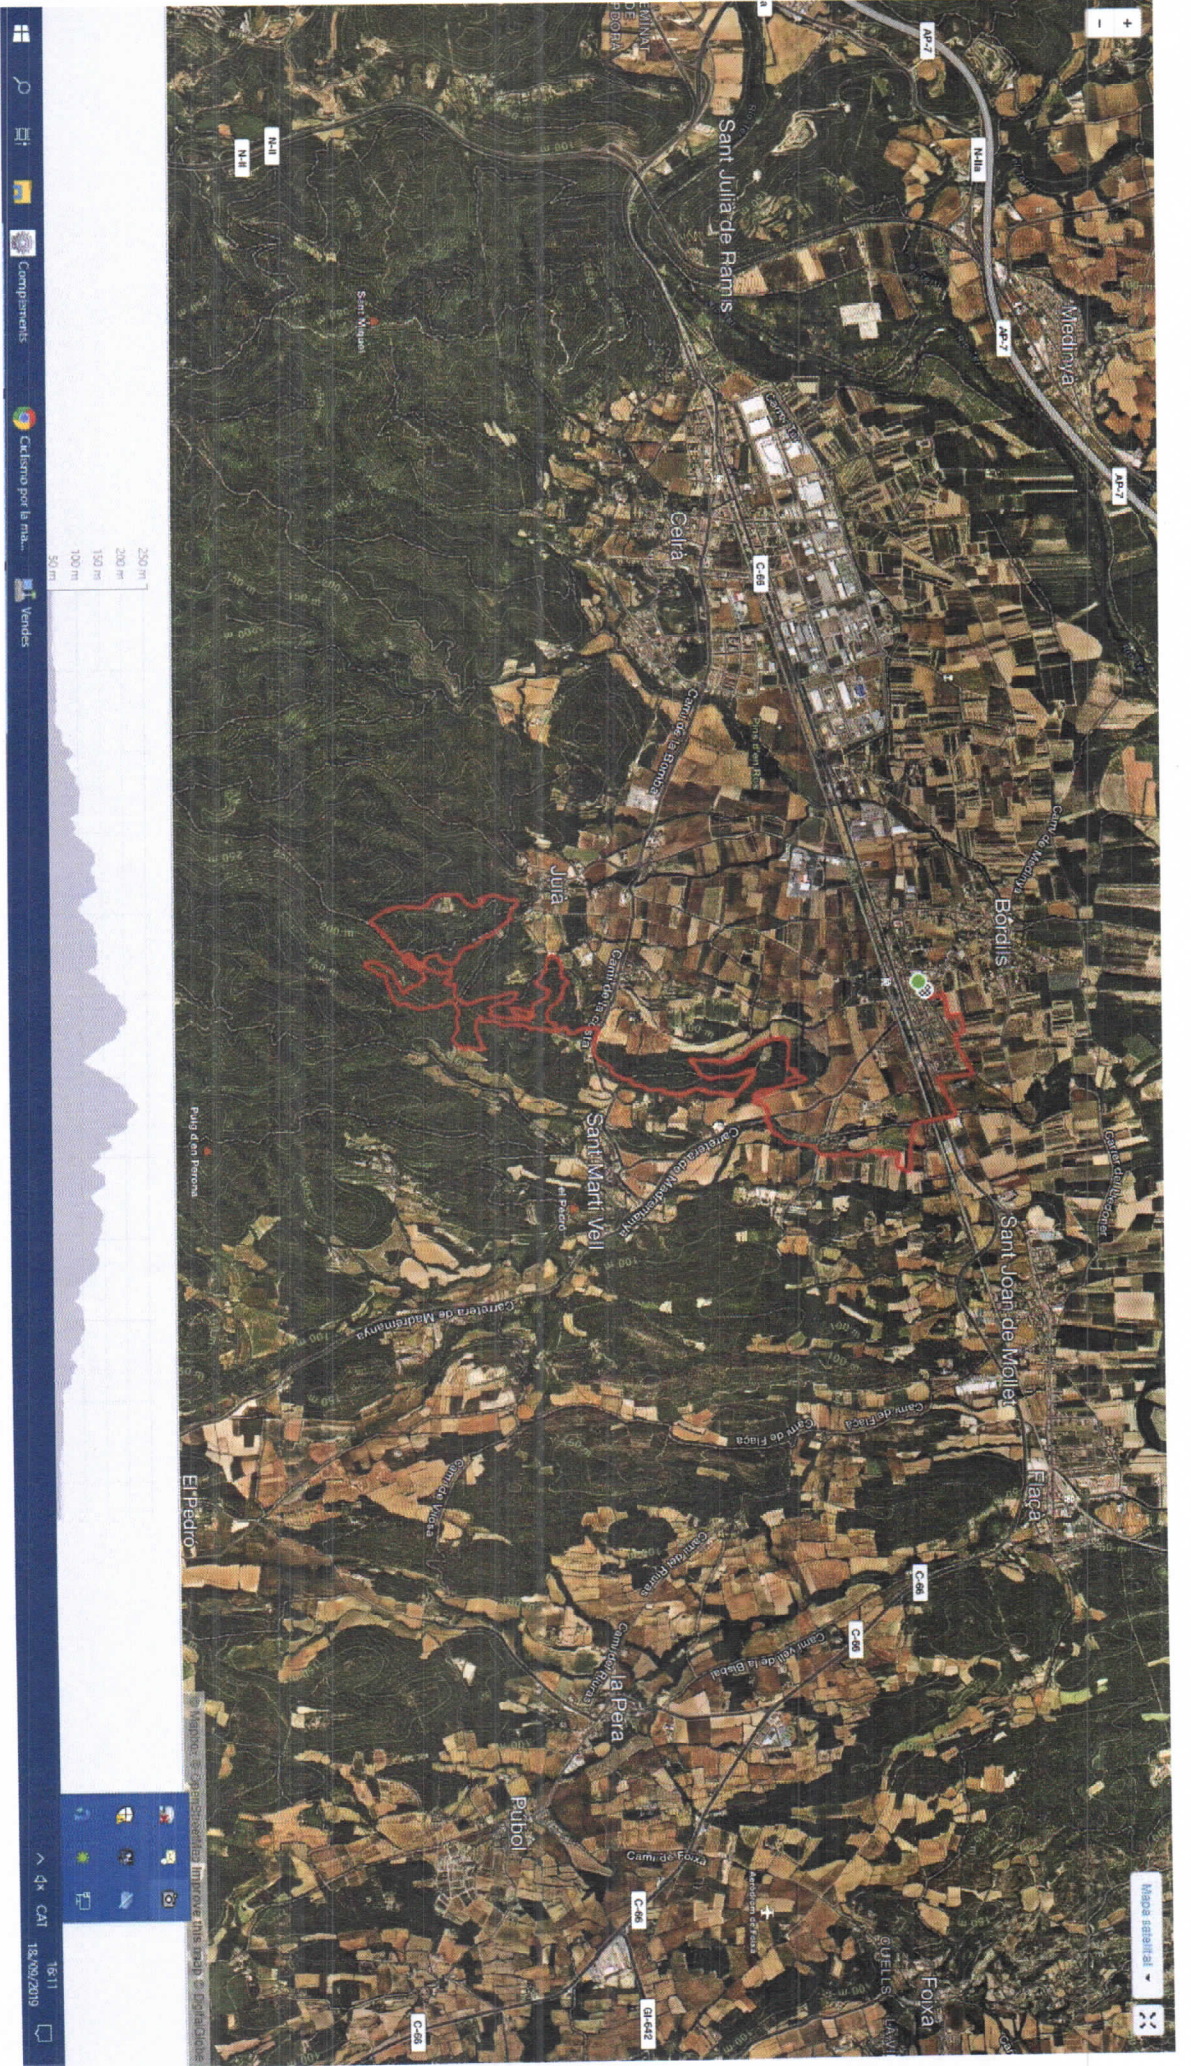

Ullarg = 39km
1300 m

20 od

QUART

27 oct

Llong : 35 km 950 m

Long : 35 km 1250 m

Alt : 22 km 700 m

BORDILS 60d

BORDALS 604

Curt: 22km (100m) (650m)

SANT GREGORI 10nov

Llonga = 39km 1200