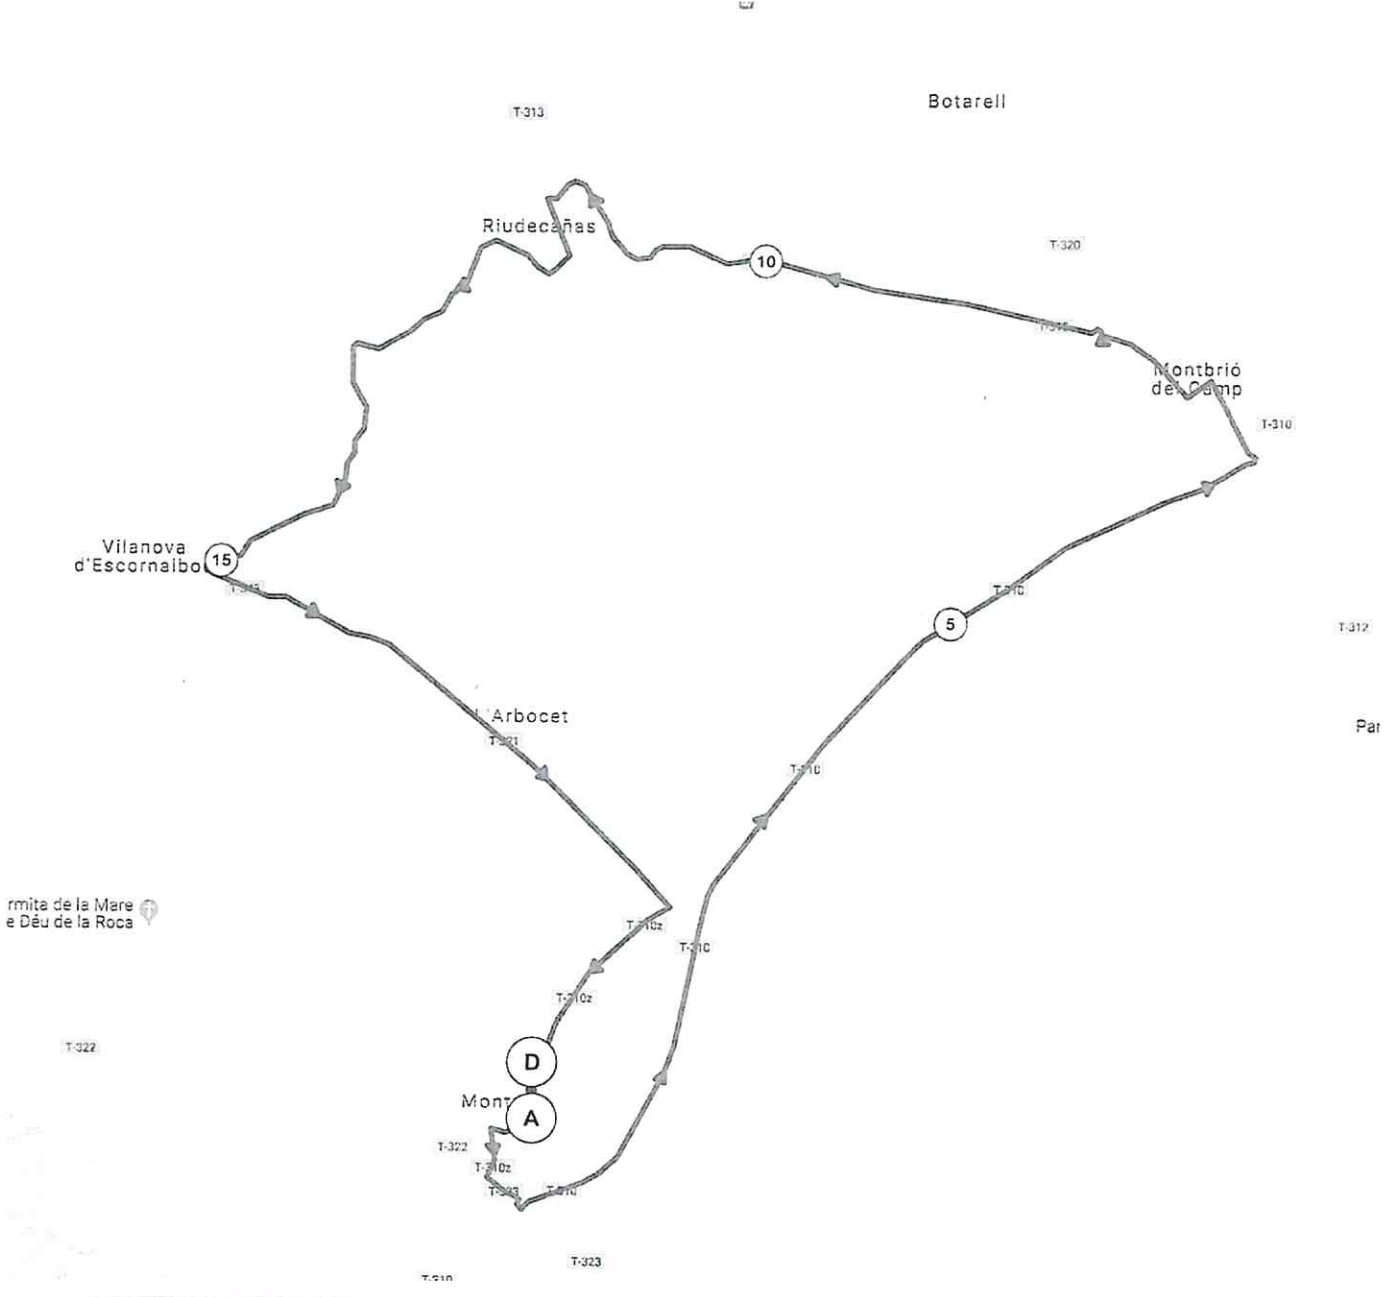

8216551 | Ciclismo - Carretera | 14a. Cursa Ciclista Montroig
Mont-roig del Camp -> Mont-roig del Camp
19.532 km ▲ 199 m ▼ 199 m ▲ 84 m ▲ 247 m

84m 247m 199m 199m