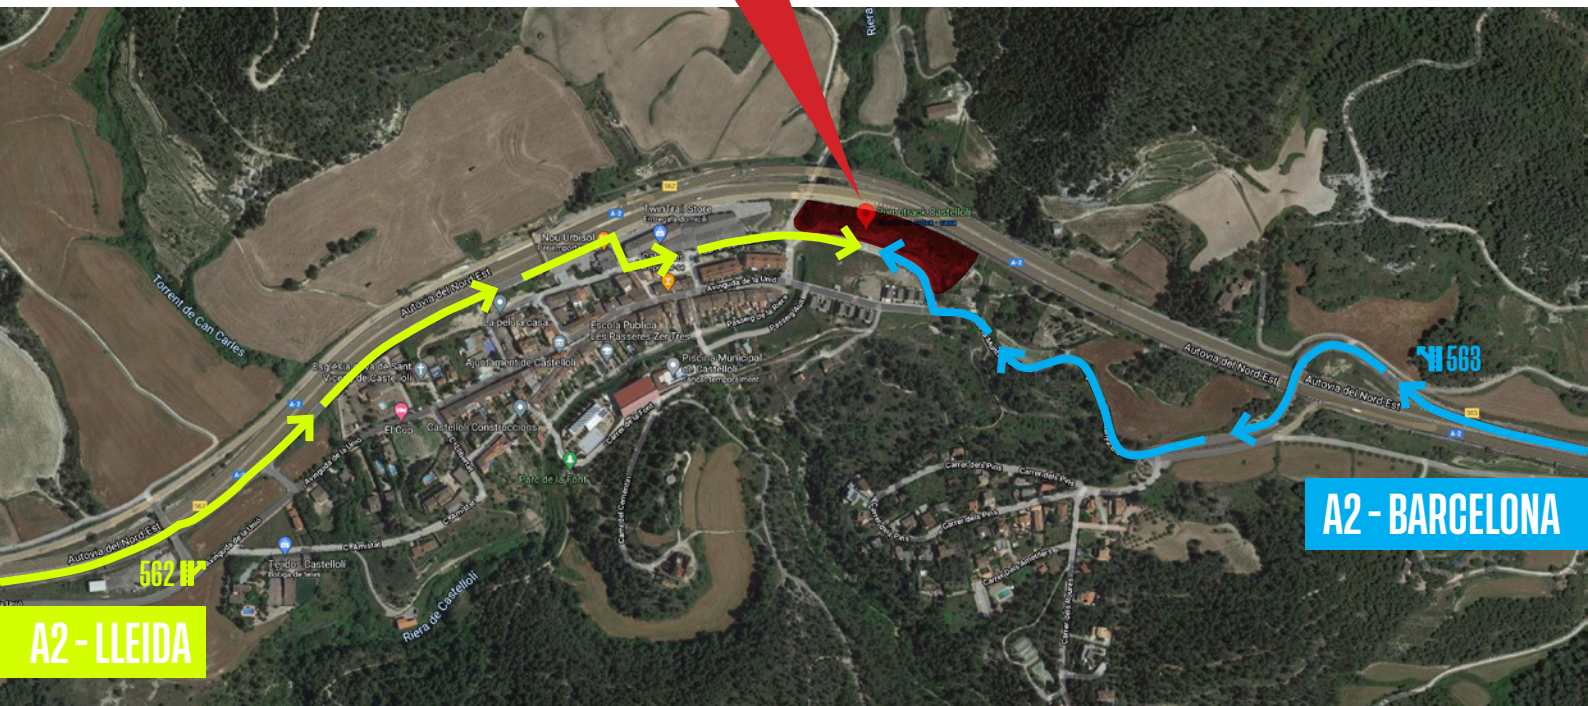

GUIA TÈCNICA

1a PROVA LLIGA CATALANA DE PUMTRACK 2021

1. INTRODUCCIÓ: PRIMERES PROVES OFICIALS DE PUMTRACK

L'Associació Esportiva A Tot i amb Tot (ATIAT), amb la col.laboració de l'Ajuntament de Castellolí i la Federació Catalana de Ciclisme, organitzarà la primera prova federada d'aquesta disciplina el proper cap de setmana del 17 i 18 de juliol al Pumtrack de Castellolí, essent puntuable per les recents creades Lliga Catalana de Pumtrack 2021 i Mini Pumtrack Kids 2021.

La prova serà en format contrarellotge individual (CRI) i tots els participants hauran de donar dues voltes al circuit en el menor temps possible, establint unes mànigues prèvies d'entrenaments oficials per poder establir l'ordre de sortida de la gran final.

Per tal de poder arribar a tots els públics i facilitar al màxim la promoció d'aquest esport, l'Associació Esportiva A Tot i amb Tot organitza 3 competicions durant el cap de setmana:

- **17/07/21: Open Pumtrack.** Prova no competitiva per ciclistes amb i sense llicència.
- **18/07/21: Mini Pumtrack Kids 2021:** Per nenes i nens fins a 14 anys d'edat amb llicència
- **18/07/21: Lliga Catalana de PumpTrack 2021:** per major de 14 anys amb llicència

17 i 18 de juliol de 2021
Pumtrack Castellolí (Barcelona)

<https://goo.gl/maps/e3C6BqSNmAq2N18D6>