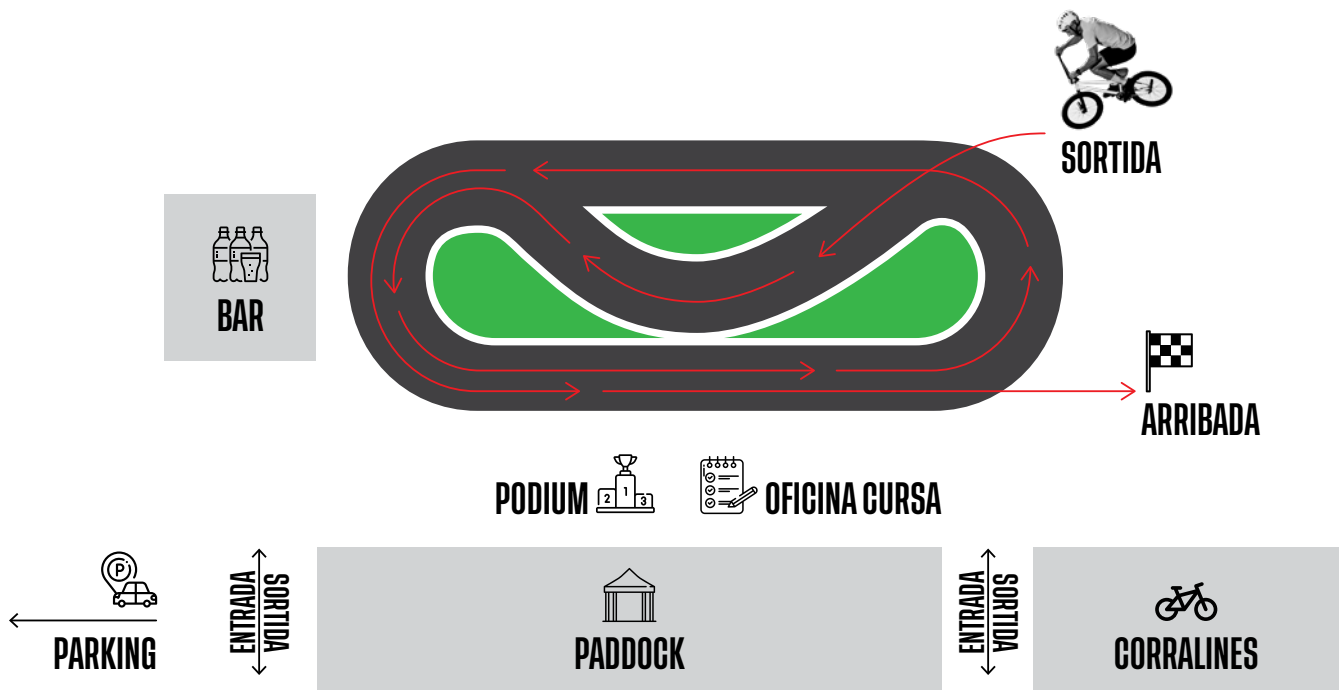

3. TIPUS DE COMPETICIÓ

Contra-rellotge individual (CRI) a on tots els participants hauran de donar dues voltes al circuit, essent la primera volta per l'interior i la segona per l'exterior.

Es faran uns entrenaments oficials previs que determinaran l'ordre de sortida de la 1ª final. La segona final serà en ordre invers de classificació de la primera.

El guanyador/a de cada categoria serà el pilot que realitzi qualsevol de les dues mànigues oficials en el menor temps possible.

4. MAPA DEL RECORREGUT I SERVEIS

5. MESURES PREVENCIÓ COVID-19

- No hi haurà zona per netejar la bicicleta.
- No hi haurà serveis de dutxes ni vestidors, només el WC situat al mòdul al costat del Pumptrack.
- Els participants hauran de portar mascareta en tot moment. Només podran treure-se-la 30 segons abans de la seva sortida en cursa.
- La mascareta serà obligatoria per a tots els participants (excepte pels corredors en cursa).
- Tots els acompanyants i públic hauran de portar la mascareta en tot moment.
- Hi haurà un control de temperatura a tots els participants en el moment de la recollida del dorsal i haurà de ser inferior de 37'5°C per poder recollir el dorsal.
- Es obligatori mantenir la distancia de seguretat almenys 1,5m en tot moment.
- S'habilitarà de gel hidroalcohòlic en les zones comuns.
- La organització disposarà de personal de control per fer cumplir les mesures de seguretat Covid19.