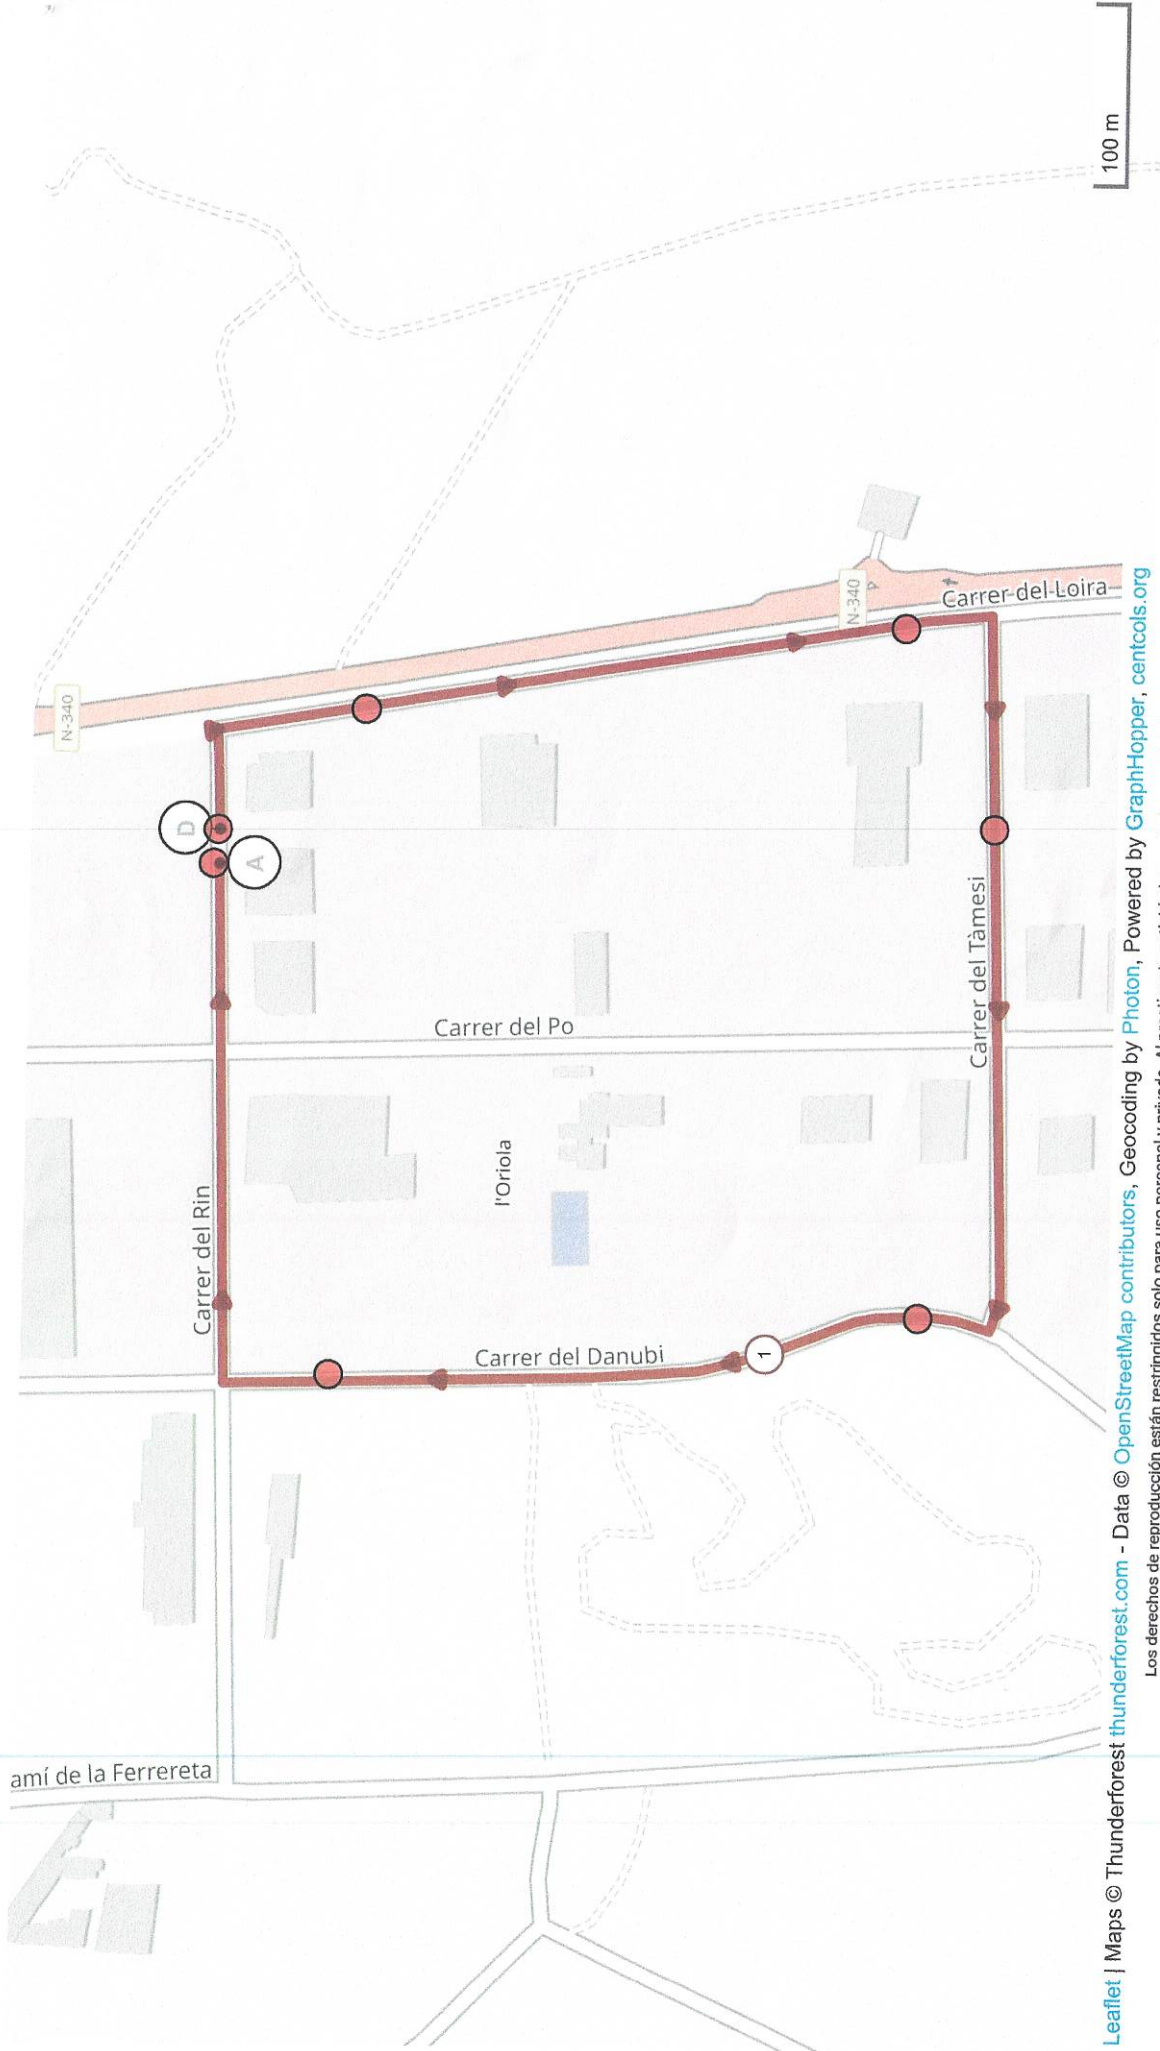

OpenRunner

14352643 | Ciclismo - Carretera | circuit escoles

Amposta -> Amposta

1.577 km 8 m 8 m 6 m 13 m

amí de la Ferrereta

Leaflet | Maps © Thunderforest thunderforest.com - Data © OpenStreetMap contributors, Geocoding by Photon, Powered by GraphHopper, centcols.org
 Los derechos de reproducción están restringidos solo para uso personal y privado. Al practicar tu actividad, respeta las propiedades y las carreteras privadas. © 2022 Openrunner