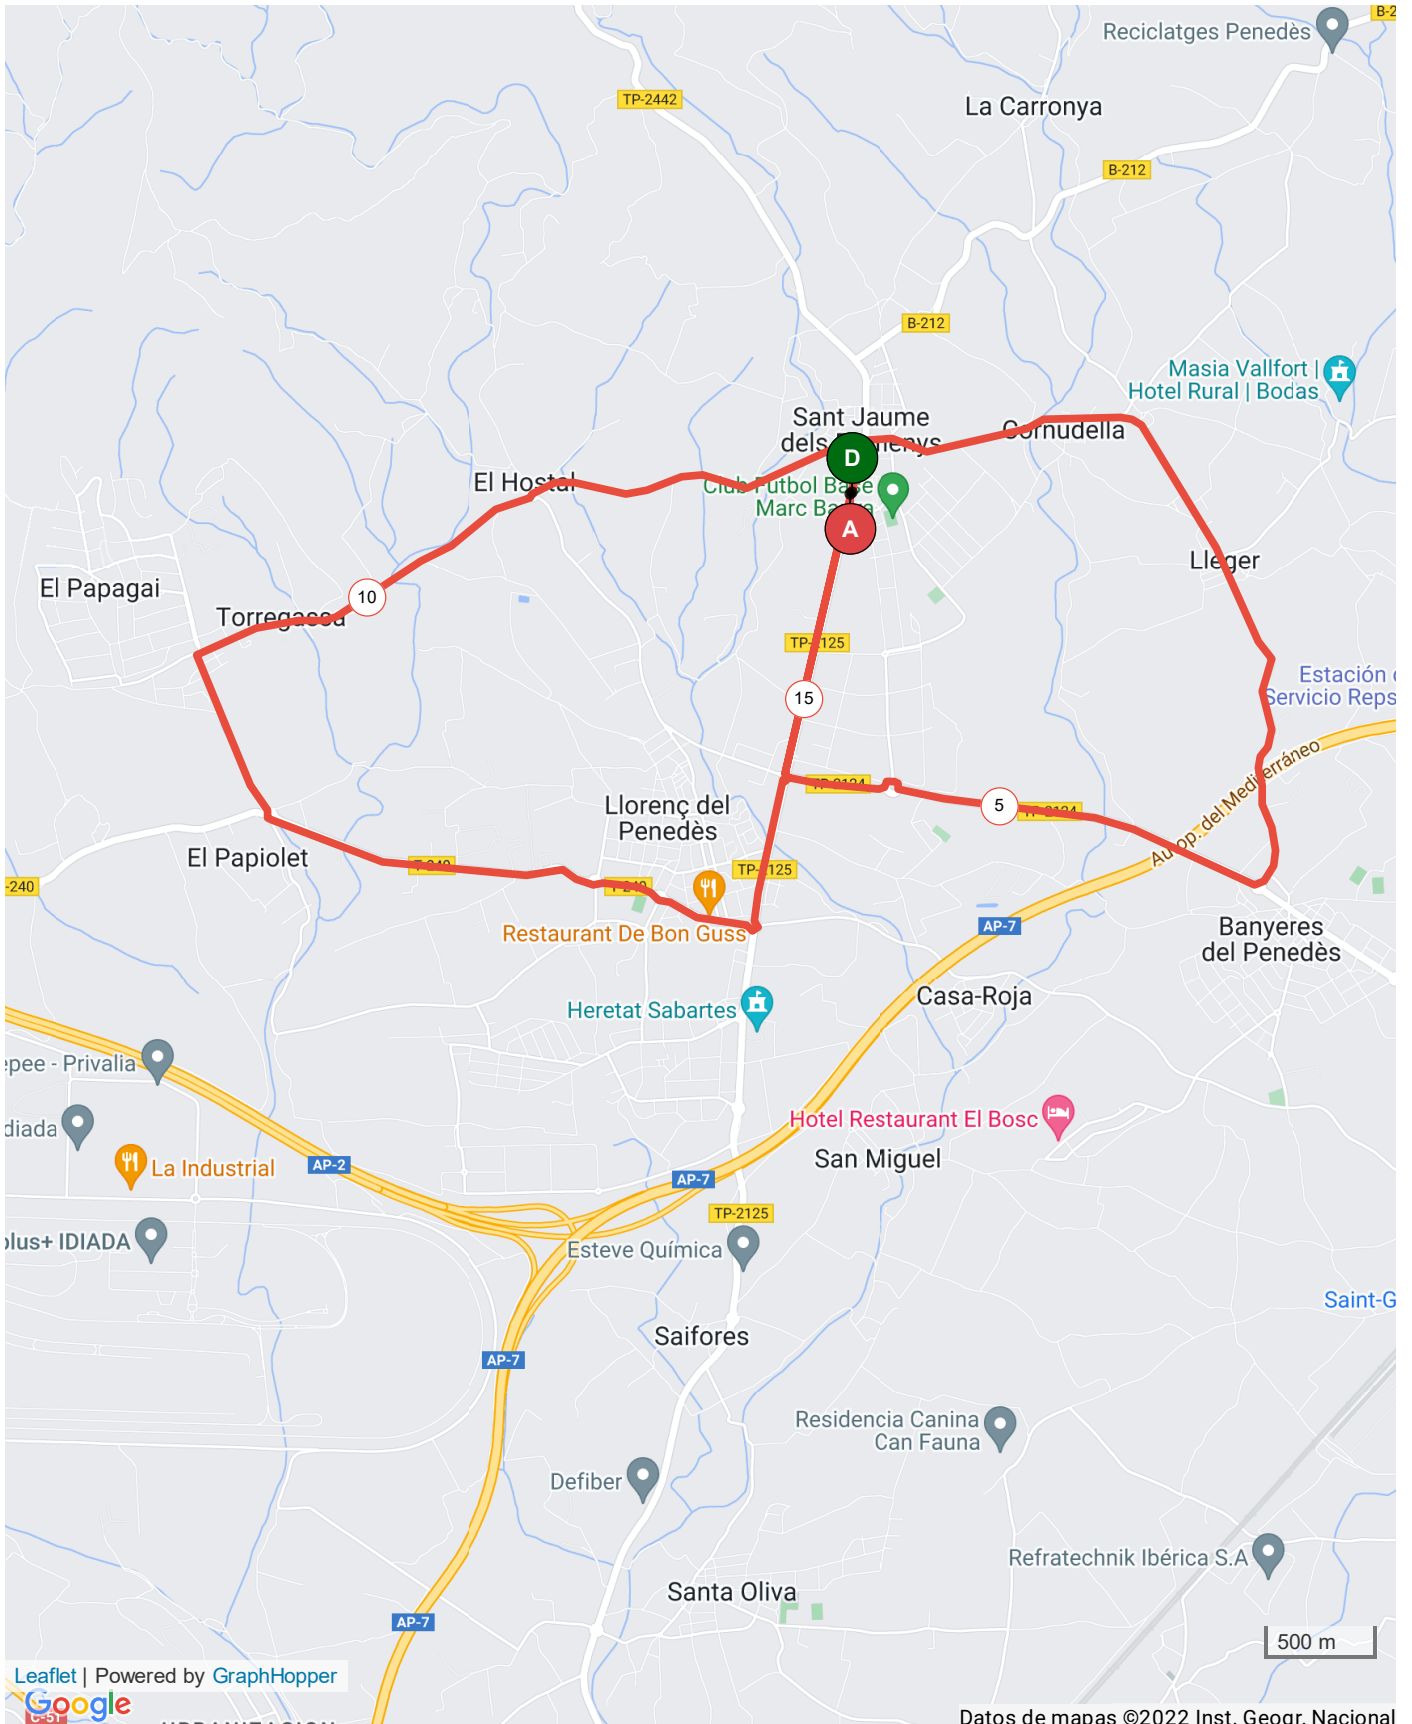

# 14818724 | Ciclismo - Carretera | **Sant Jaume**

**Domenys 2022**

Torregassa -> Torregassa

15.95 km ↑ 185 m ↓ 185 m ▲ 148 m ▼ 213 m

Leaflet | Powered by GraphHopper

URBANIZACION

Los derechos de reproducción están restringidos solo para uso personal y privado. Al practicar tu actividad, respeta las propiedades y las carreteras privadas.

Datos de mapas ©2022 Inst. Geogr. Nacional

© 2022 Openrunner