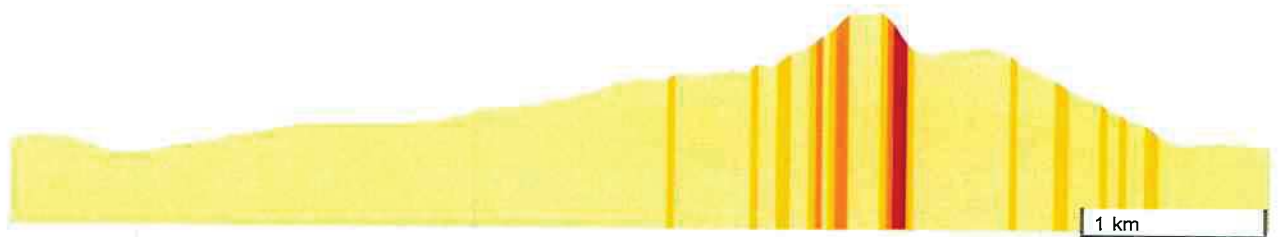

Los derechos de reproducción están restringidos solo para uso personal y privado. Al practicar tu actividad, respeta las propiedades y las carreteras privadas.

Datos de mapas ©2021 Inst. Geogr. Nacional © 2021 Openrunner