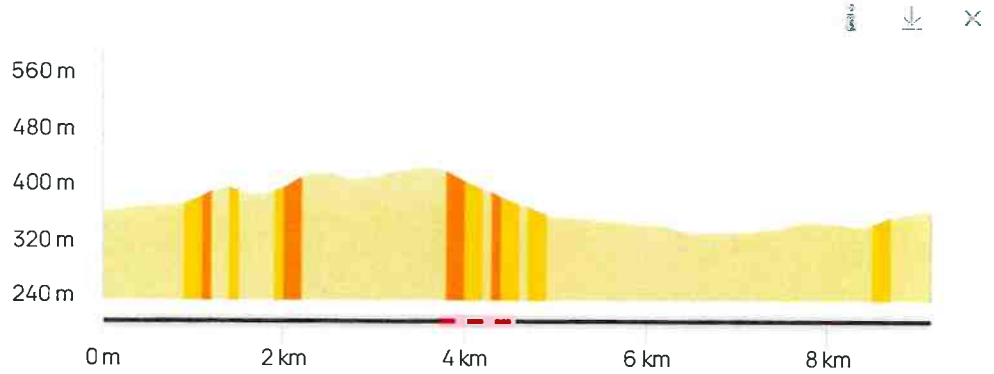

El derecho de reproducción se reserva estrictamente para el uso personal y privado. Durante la práctica de tu actividad, respeta las propiedades y los caminos privados y asegúrate de que el recorrido es factible.