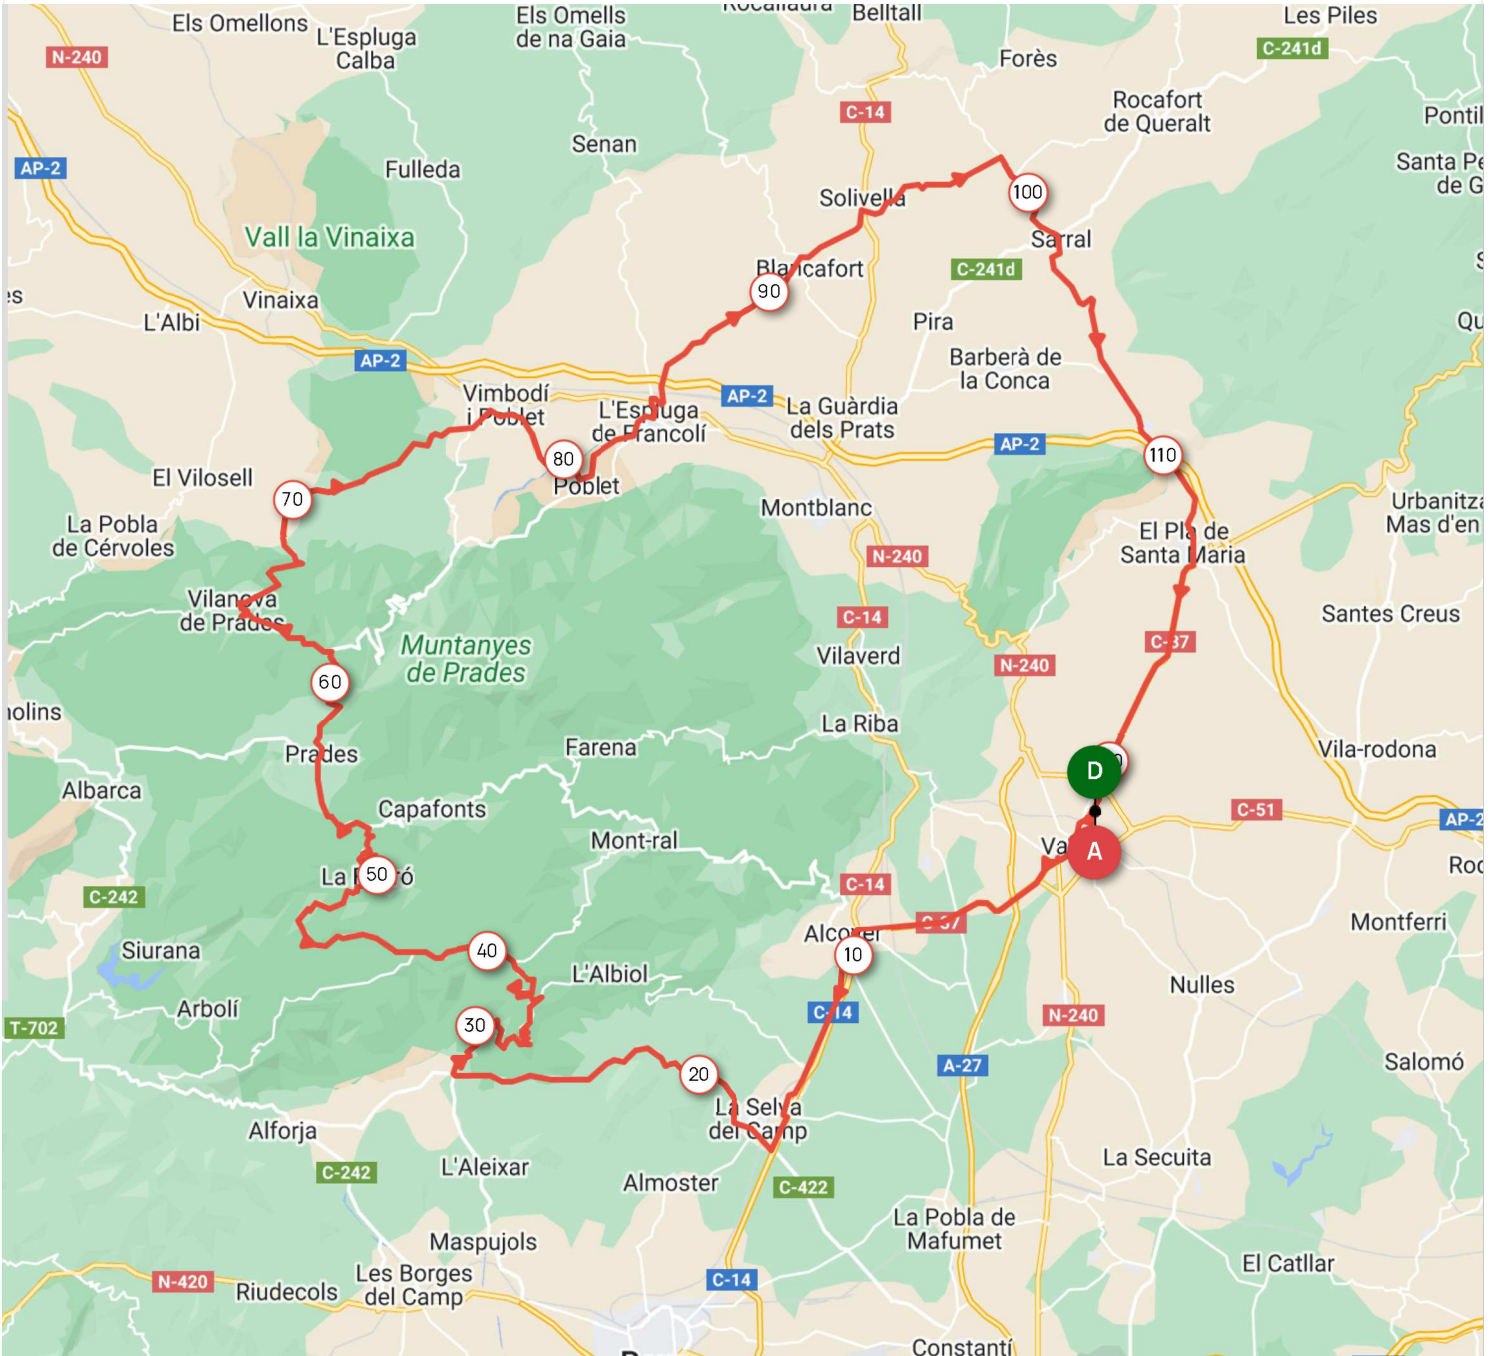

Distance **122.85 km** Dénivelé+ **1 820 m** Dénivelé- **1 820 m** Altitude min. **145 m** Altitude max. **1 041 m**

Les informations sur les types de voies ne sont pas disponibles pour ce parcours.

[En savoir plus](#)

110.00 km -2% 467 m 1815 m 1579 m