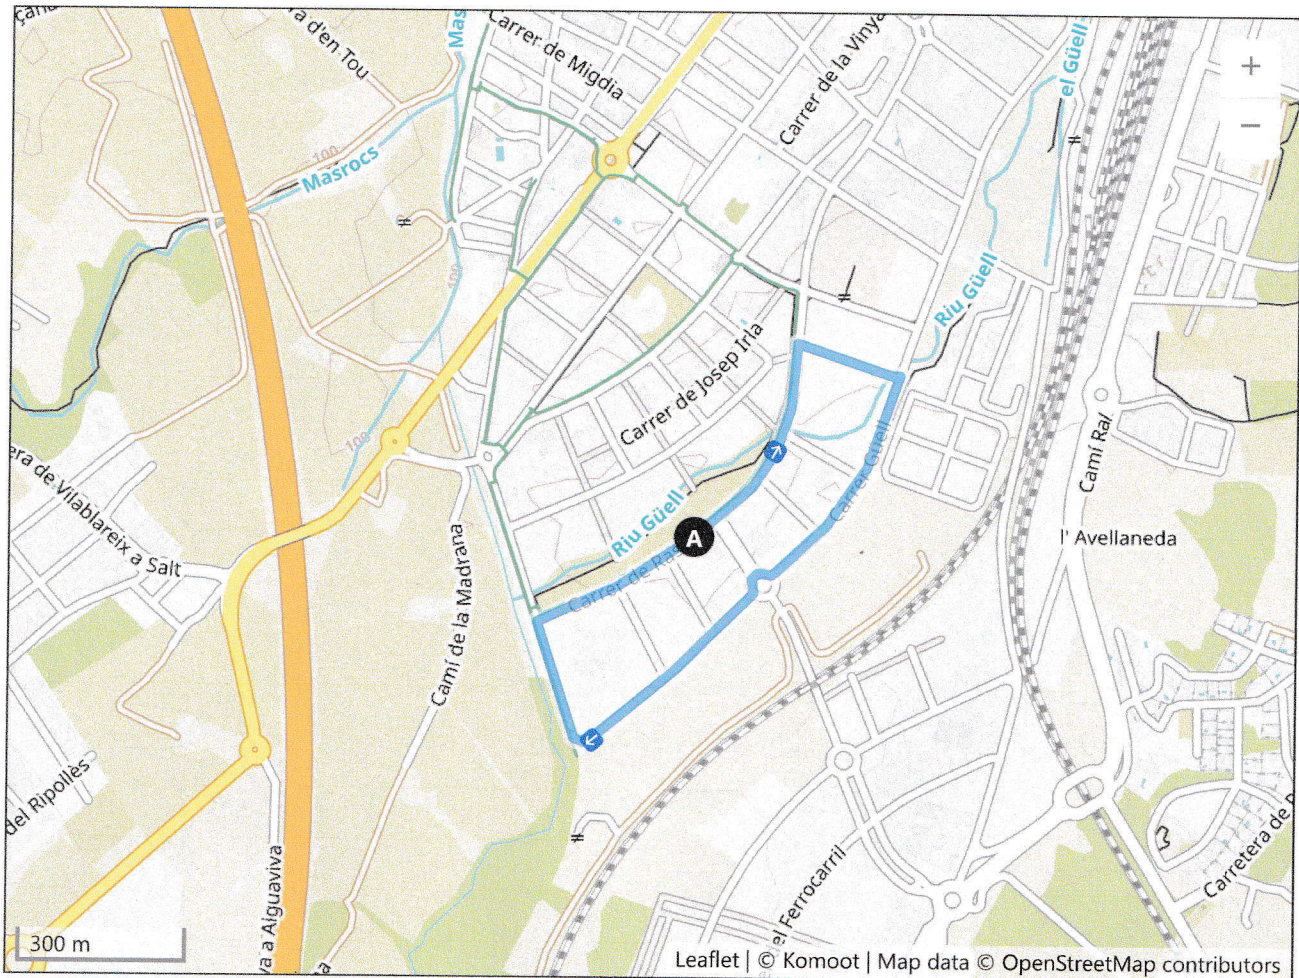

www.komoot.es/tour/659685225

Me. José García

🕒 00:05 ↔ 2,06 km ⌀ 22,8 km/h ↗ 10 m ↘ 10 m

Si haces clic en "Aceptar todos", utilizaremos Survicate, Google Analytics y Google Optimize para entender cómo usas nuestro sitio web y poder optimizarlo para mejorar la experiencia del usuario. Puedes cambiar la configuración cuando quieras. Para obtener más información, lee nuestra [Política de privacidad](#).

[Aceptar todos](#)[Ver más](#)[Rechazar](#)