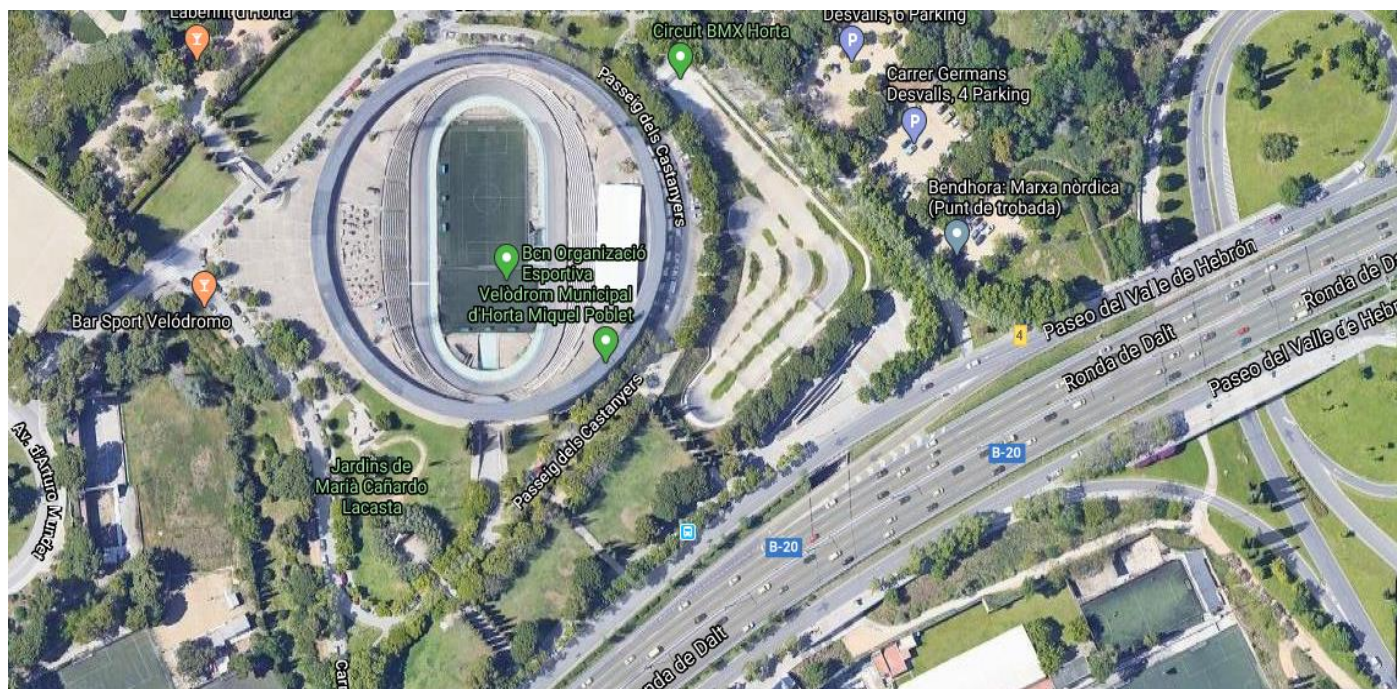

Localització

El circuit està situat en el Velòdrom d'Horta

Passeig de la Vall d'Hebron, 185, 08035 Barcelona

<https://goo.gl/maps/JBdgm8PiRD5nhCAE7>

Metre

Mundet

L3

Autobusos

27

60

76

H4

Contacte

<http://xl-bmx.com/>

Campus119@gmail.com

Carlos Moreno 667268894

POC³

esportcat

FRENCHYS

BERLINBIKES

PAK-Moto