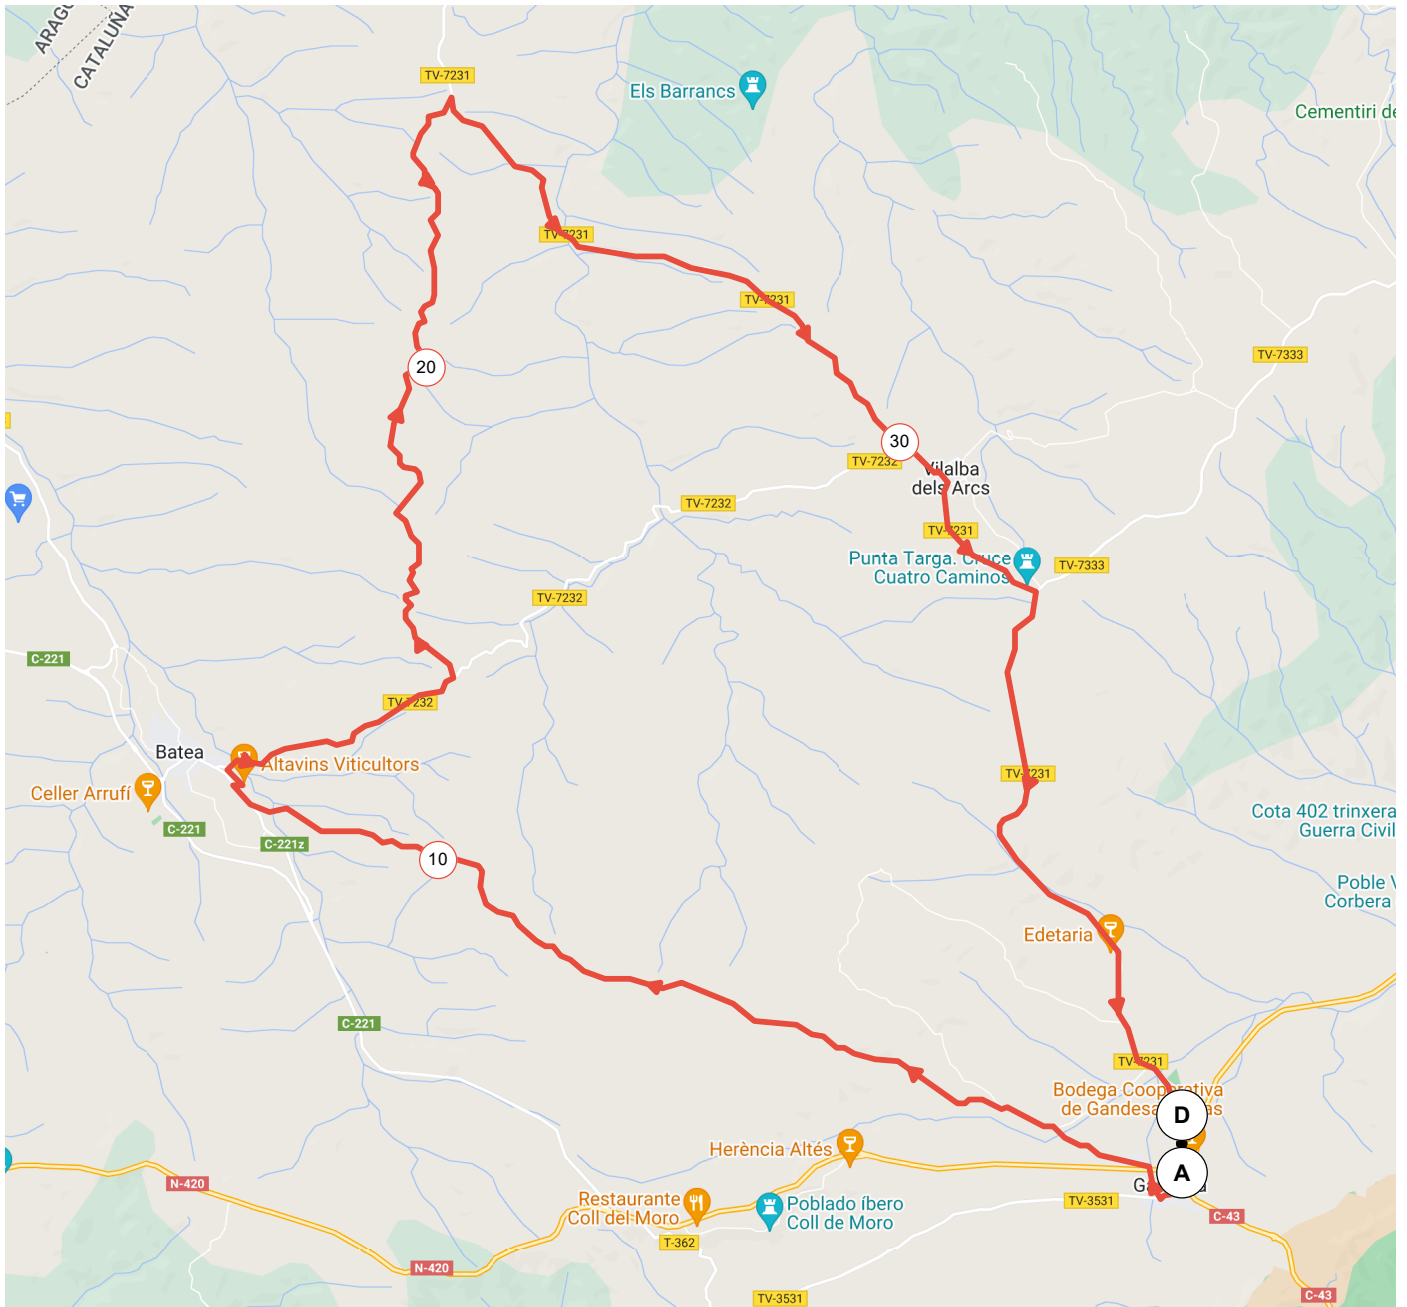

14552841 | Ciclismo - Carretera | Terra_Garnatxes_2

(juniors)

Gandesa -> Gandesa

39.306 km \uparrow 512 m \downarrow 512 m \blacktriangle 308 m \blacktriangle 473 m

<5% <7% <10% <15% >15%

308m 473m 512m 512m

Leaflet
Google

Los derechos de reproducción están restringidos solo para uso personal y privado. Al practicar tu actividad, respeta las propiedades y las carreteras privadas.

Datos de mapas ©2022 Inst. Geogr. Nacional
© 2022 Openrunner