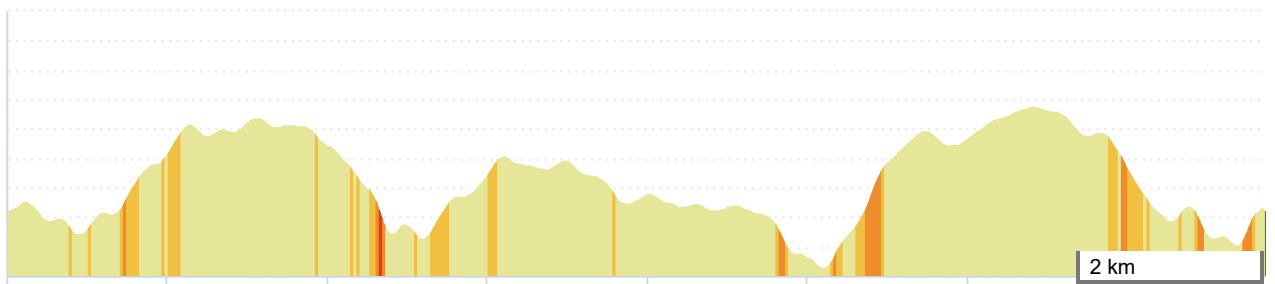

14552841 | Ciclismo - Carretera | Terra_Garnatxes_2

(juniors)

Gandesa -> Gandesa

39.306 km \uparrow 512 m \downarrow 512 m \blacktriangle 308 m \blacktriangle 473 m

<5% <7% <10% <15% >15%

308m 473m 512m 512m