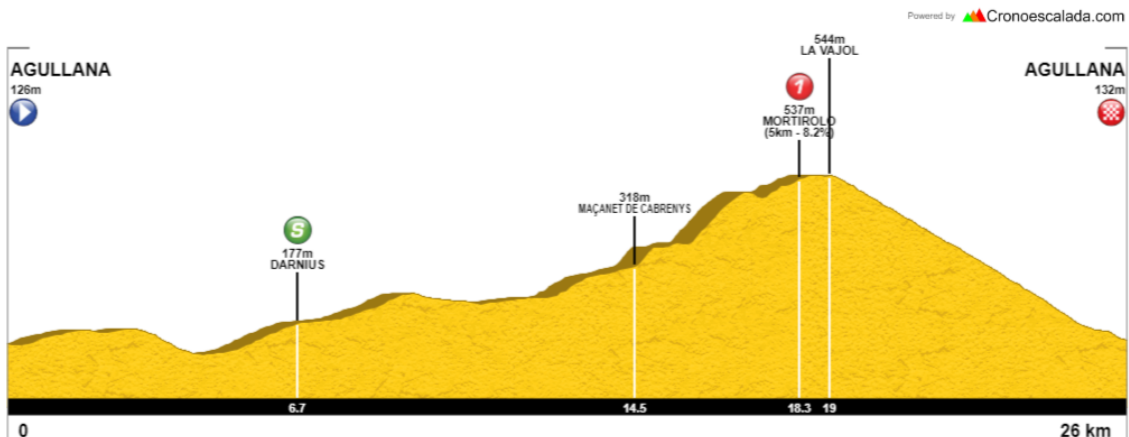

DETALL ETAPES

GRAN PREMI DIPUTACIÓ DE GIRONA - 4ª VOLTA A GIRONA

1ª etapa

AGULLANA

Dissabte 29 d'abril de 2023

CADETS

Hora control llicències: 13:45

Hora sortida: 15:00

Quilòmetres totals: 52 km.

Adreça sortida: Asil Gomis 1 (Agullana)

JÚNIORS I FÈMINES

Hora control llicències: 15:45

Hora sortida: 17:00

Quilòmetres totals: 78 km.