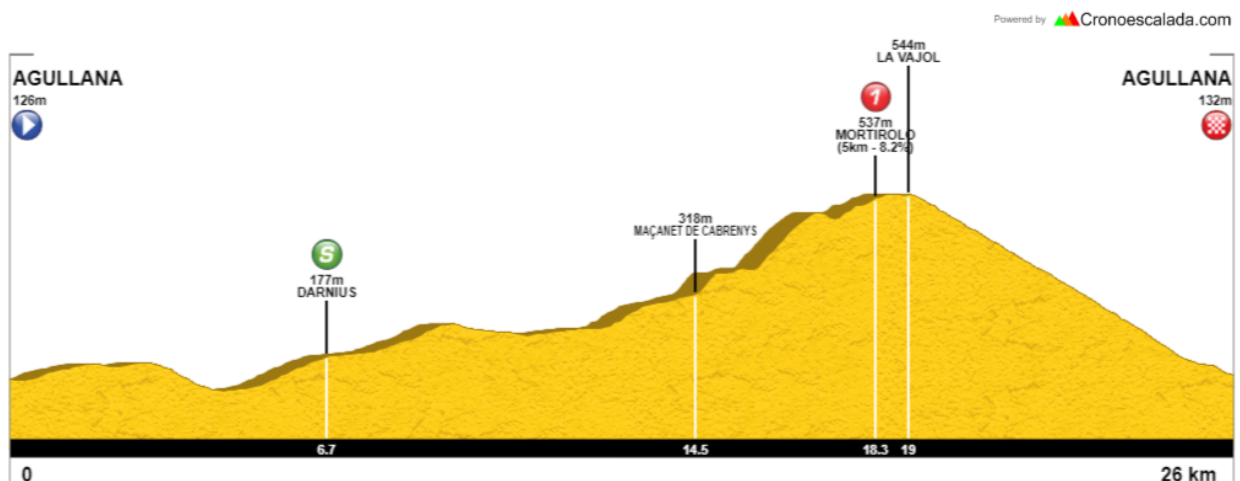

ALTIMETRIA

Aquesta altimetria correspon a una volta al circuit. Cadets 2 voltes. Júniors i Fèmines 3 voltes.