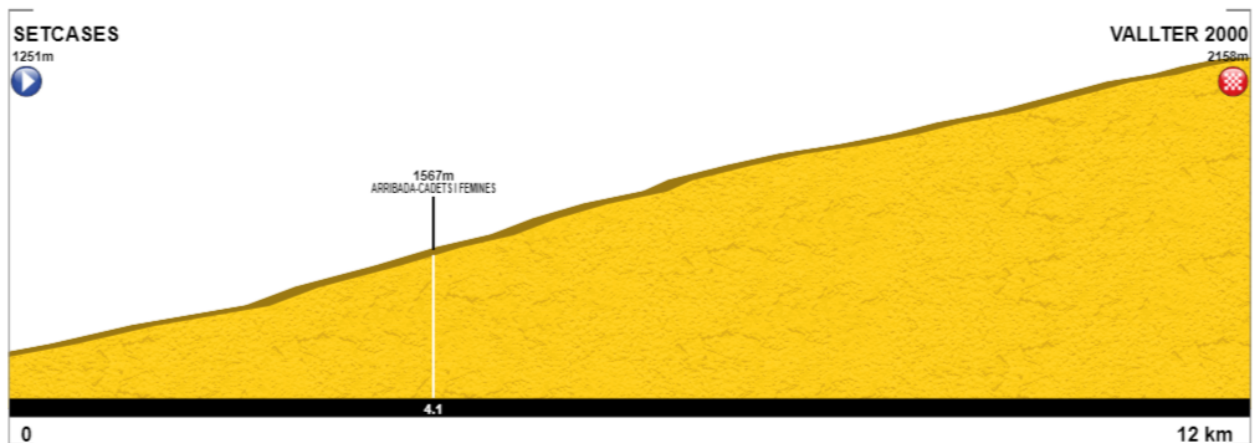

### JÚNIORS I FÈMINES

Hora control llicències: 10:15

Hora sortida: 11:30 (Provisional)

Quilòmetres totals: 12 km.

Quilòmetres circuit: 12 km.

Powered by Cronoescalada.com