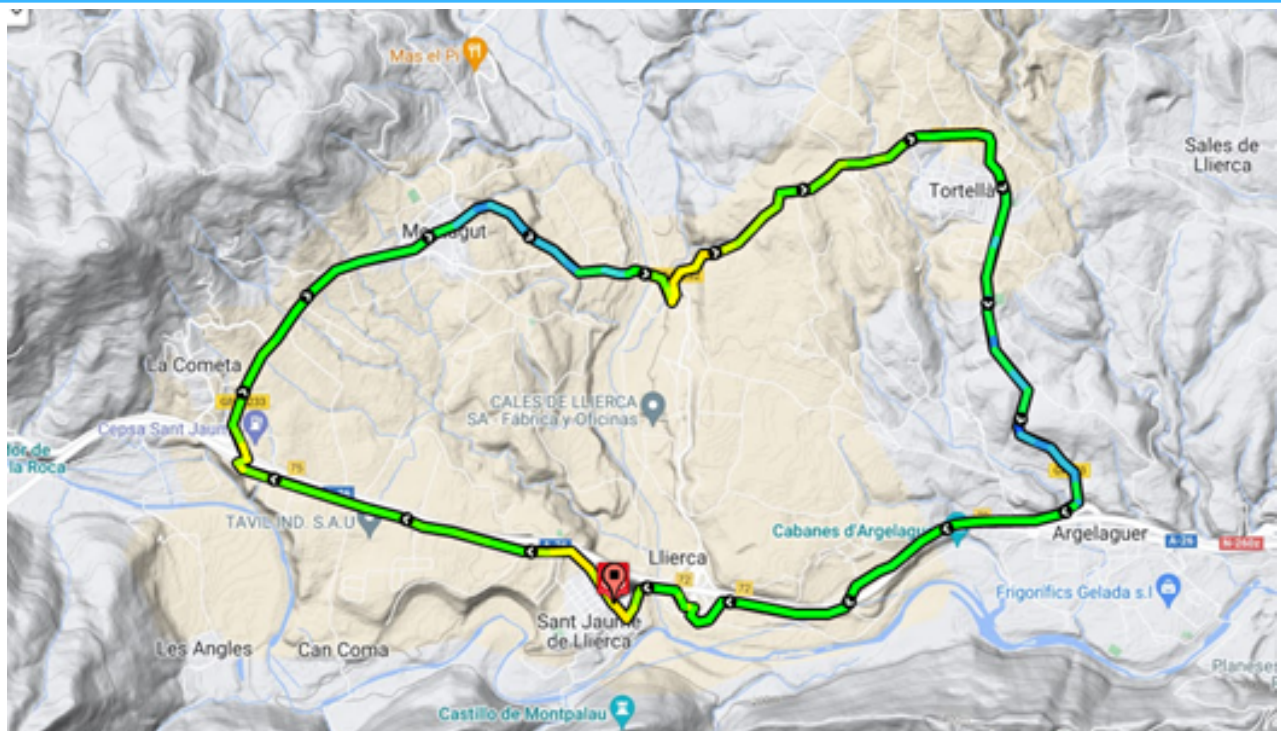

DETALL ETAPES

GRAN PREMI DIPUTACIÓ DE GIRONA - 4ª VOLTA A GIRONA

2ª

etapa

SANT JAUME DE LLIERCA

Diumenge 30 d'abril de 2023

CADETS

Hora control llicències: 07:45

Hora sortida: 09:00

Quilòmetres totals: 43,5 km.

Quilòmetres circuit: 14,5 km.

Adreça sortida: Carrer Major (Sant Jaume de Llierca)

JÚNIORS I FÈMINES

Hora control llicències: 10:15

Hora sortida: 11:30

Quilòmetres totals: 87 km.

Quilòmetres circuit: 14,5 km.