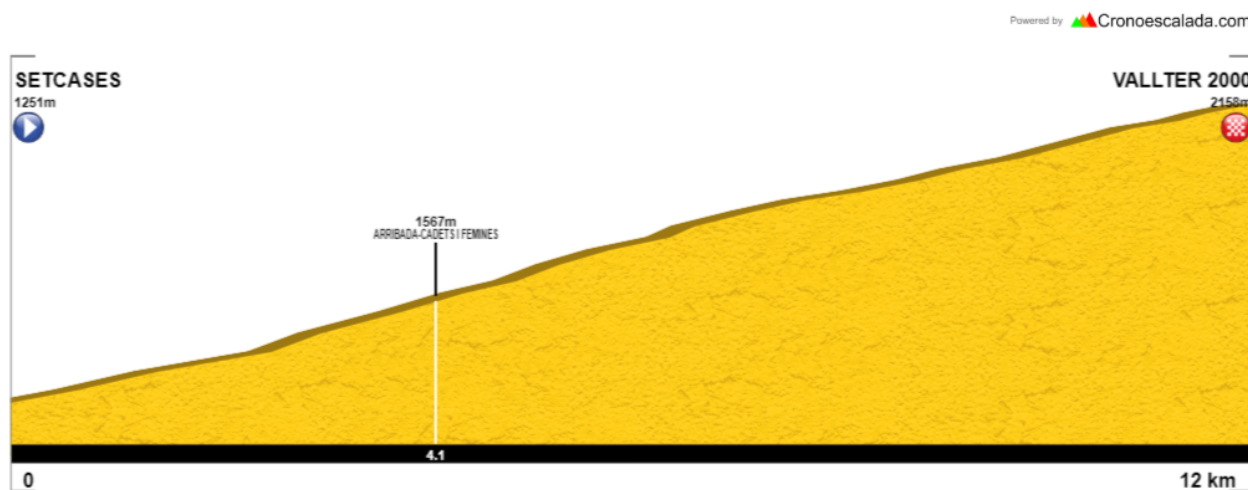

ALTIMETRIA

Aquesta altimetria correspon al recorregut total. Cadets 4,1 kms. Júniors i Fèmnes 12 kms.