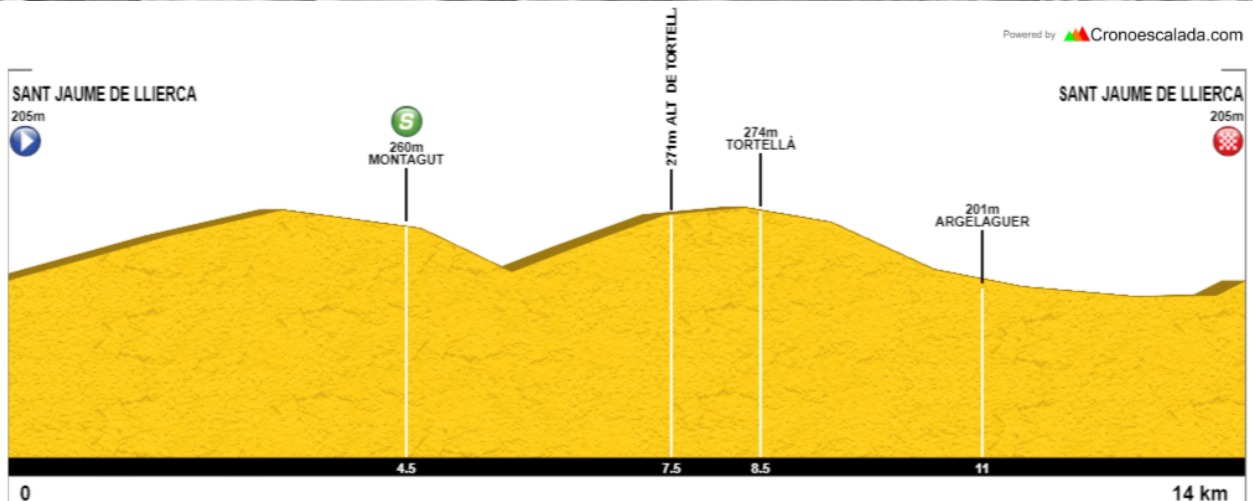

### CADETS

Hora control llicències: 07:45

Hora sortida: 09:00

Quilòmetres totals: 43,5 km.

Quilòmetres circuit: 14,5 km.

Adreça sortida: Carrer Major (Sant Jaume de Llierca)

# DETALL ETAPES

GRAN PREMI DIPUTACIÓ DE GIRONA - 4ª VOLTA A GIRONA

**2ª**  
etapa

**SANT JAUME DE LLIERCA**

Diumenge 30 d'abril de 2023