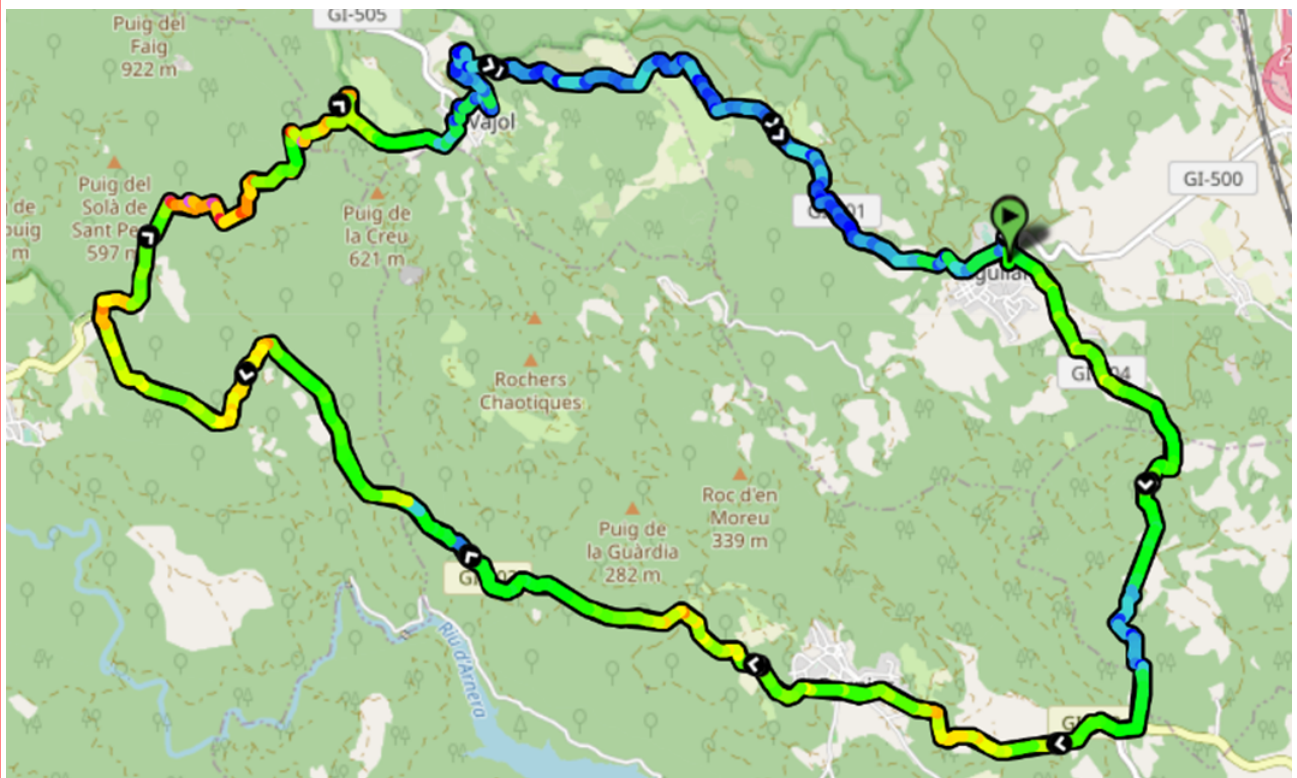

DETALL ETAPES

GRAN PREMI DIPUTACIÓ DE GIRONA - 4ª VOLTA A GIRONA

1ª etapa

AGULLANA

Dissabte 29 d'abril de 2023

CADETS

Hora control llicències: 13:45

Hora sortida: 15:00

Quilòmetres totals: 52 km.

Adreça sortida: Asil Gomis 1 (Agullana)

JÚNIORS I FÈMINES

Hora control llicències: 15:45

Hora sortida: 17:00

Quilòmetres totals: 78 km.