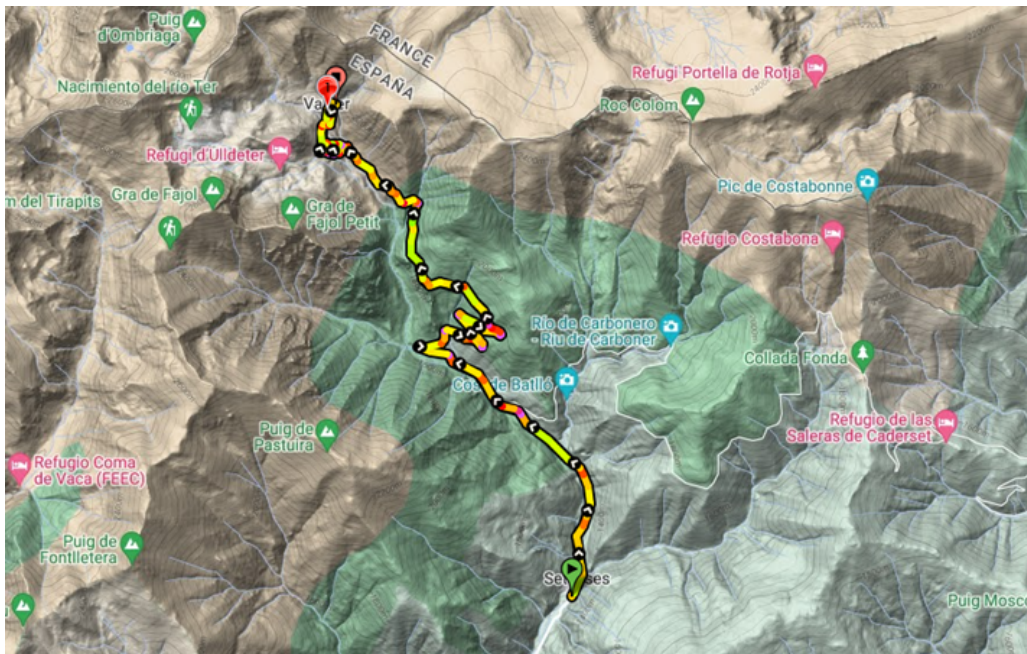

DETALL ETAPES

GRAN PREMI DIPUTACIÓ DE GIRONA - 4ª VOLTA A GIRONA

3ª
etapa

RIPOLL CRI Setcases-Vallter2000

Dilluns 1 de maig de 2023

CADETS

Hora control llicències: 07:45

Hora sortida: 09:00

Quilòmetres totals: 4,1 km.

Quilòmetres circuit: 4,1 km.

Adreça sortida: GIV-5264 (Setcases)

JÚNIORS I FÈMINES

Hora control llicències: 10:15

Hora sortida: 11:30 (Provisional)

Quilòmetres totals: 12 km.

Quilòmetres circuit: 12 km.