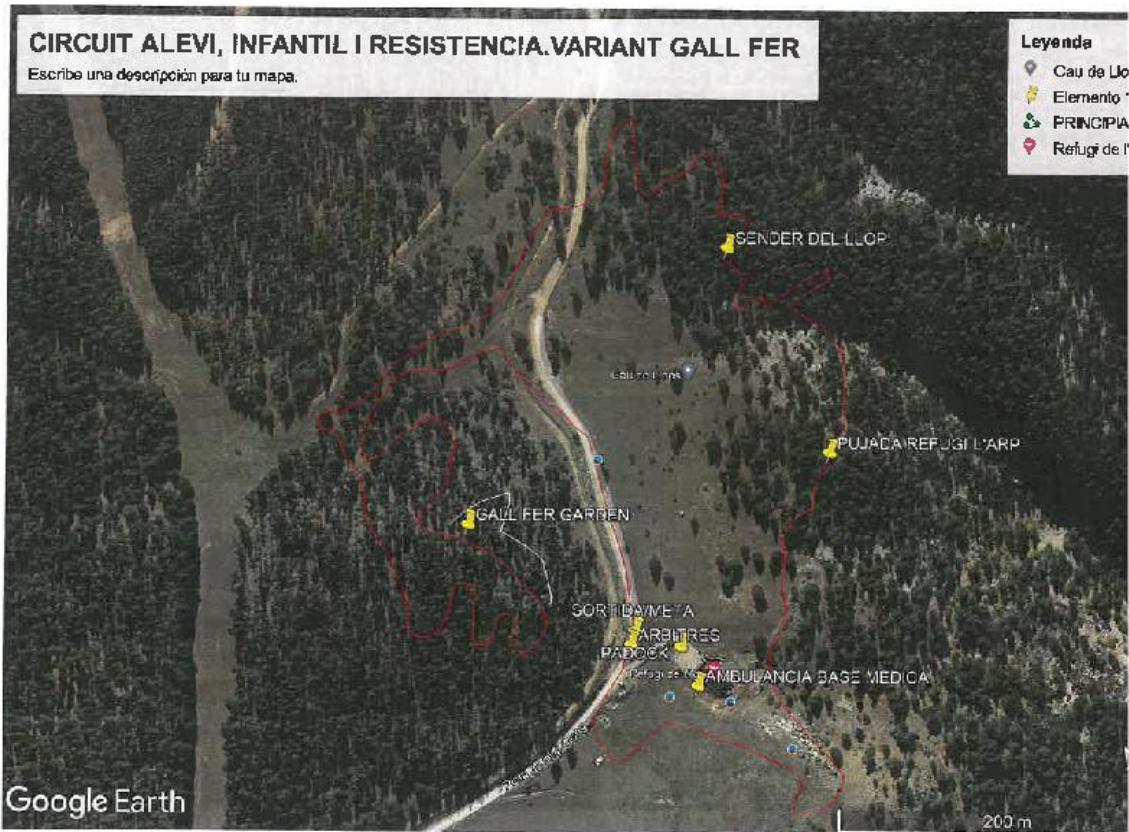

UBICACIÓ CIRCUIT

SERVEIS AL CORREDOR

Servei de bar, restaurant i lavabos/dutxes al Refugi de l'Arp.

Zona d'aparcament caravanes/autocaravanes al pàrquing assignat

Espai per les Carpes d'Equips.

INSCRIPCIONS