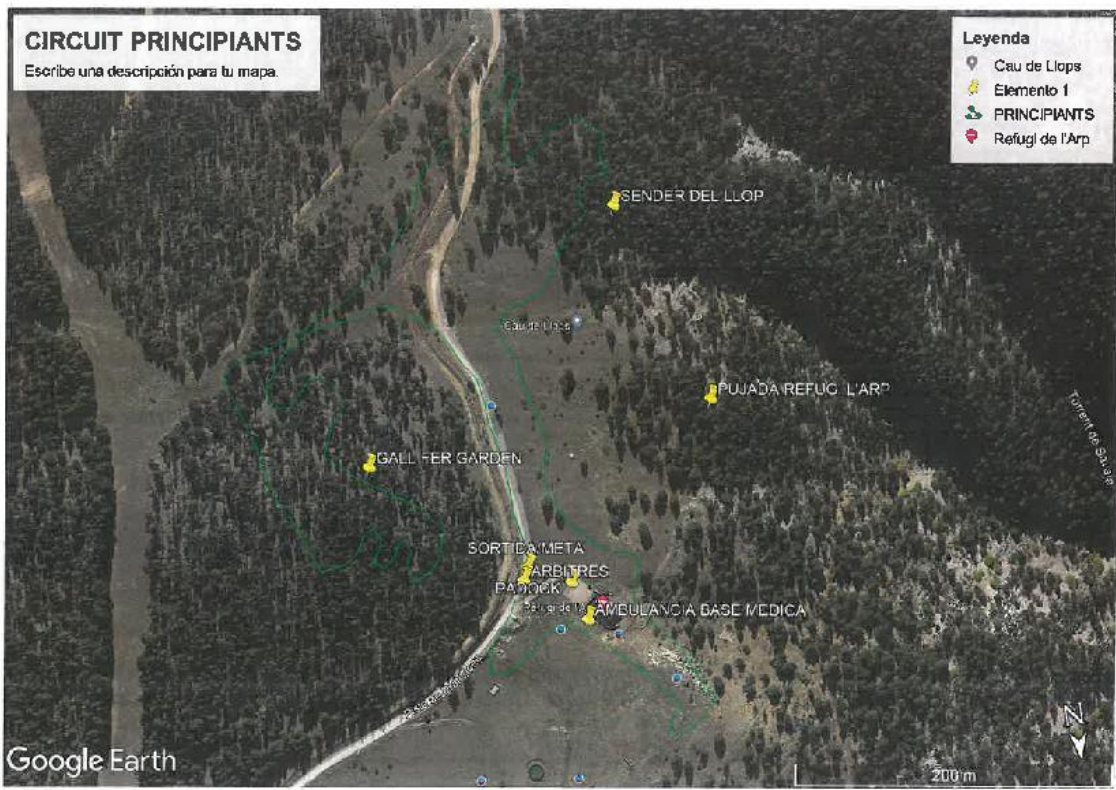

UBICACIÓ CIRCUIT

SERVEIS AL CORREDOR

Servei de bar, restaurant i lavabos/dutxes al Refugi de l'Arp.

Zona d'aparcament caravanes/autocaravanes al pàrquing assignat

Espai per les Carpes d'Equips.

INSCRIPCIONS