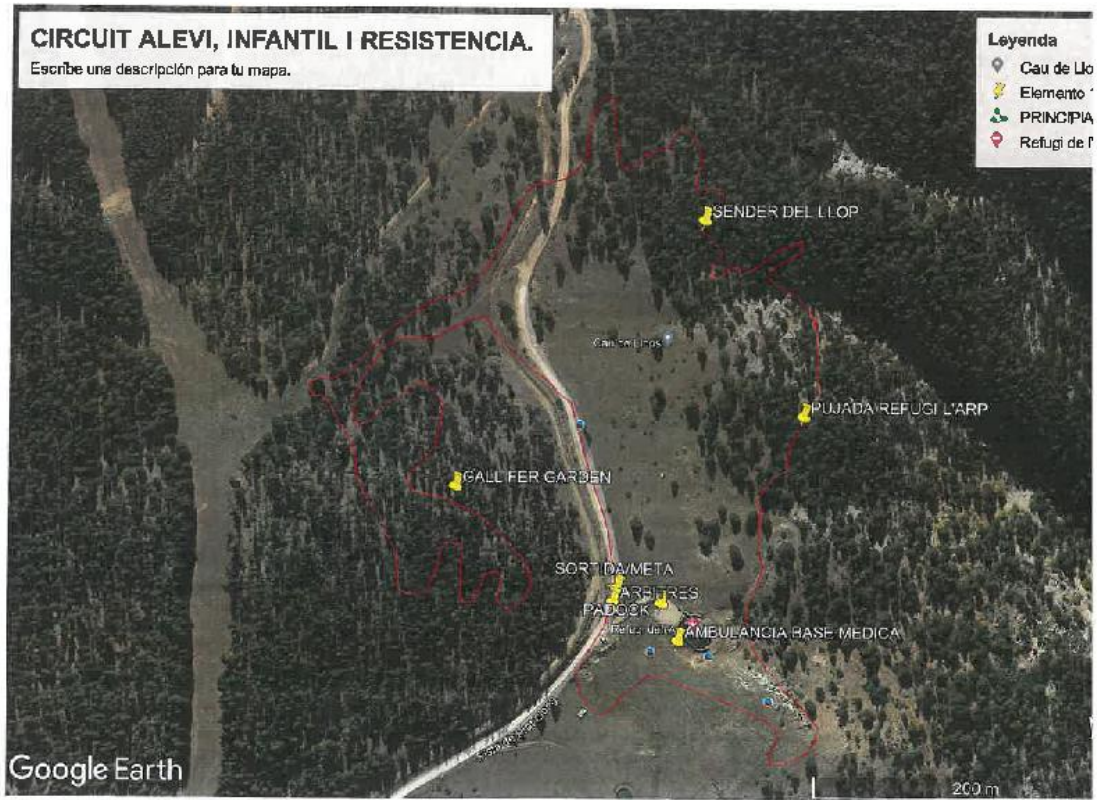

UBICACIÓ CIRCUIT

SERVEIS AL CORREDOR

Servei de bar, restaurant i lavabos/dutxes al Refugi de l'Arp.

Zona d'aparcament caravanes/autocaravanes al pàrquing assignat

Espai per les Carpes d'Equips.

INSCRIPCIONS