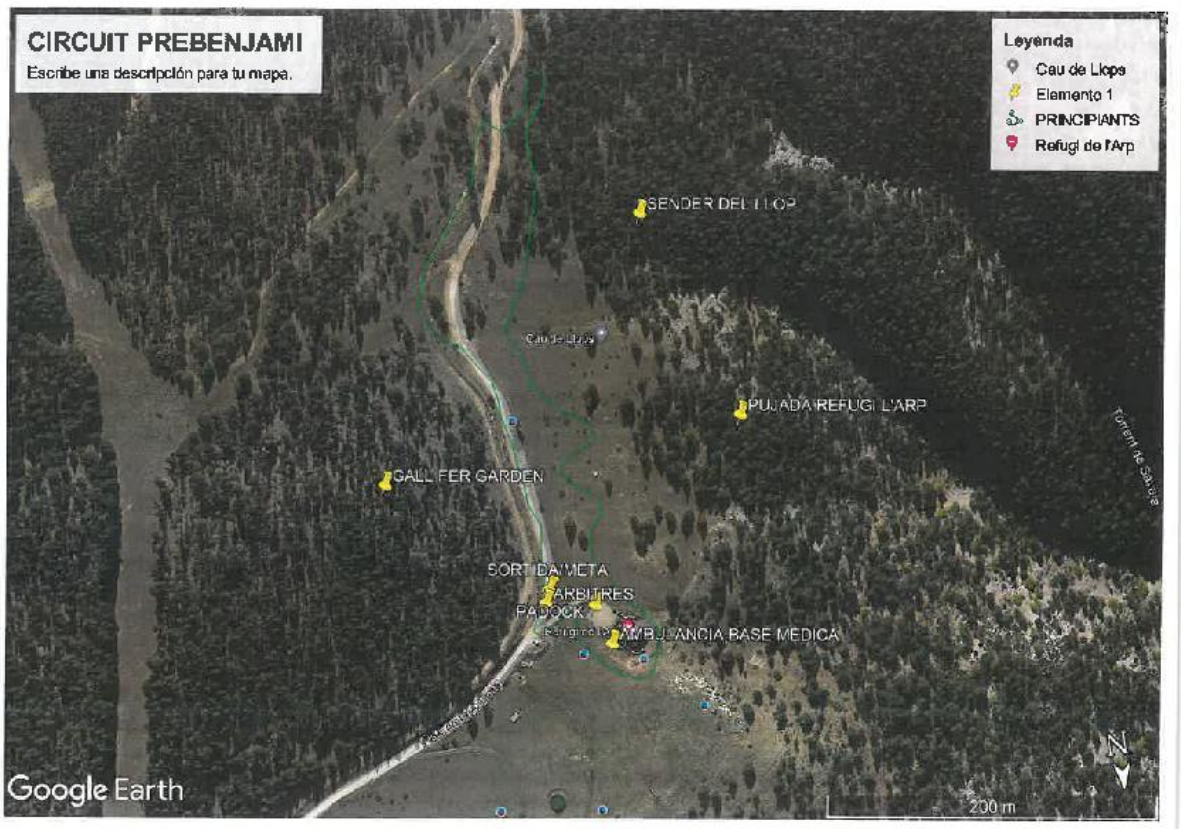

UBICACIÓ CIRCUIT

SERVEIS AL CORREDOR

Servei de bar, restaurant i lavabos/dutxes al Refugi de l'Arp.

Zona d'aparcament caravanes/autocaravanes al pàrquing assignat

Espai per les Carpes d'Equips.

INSCRIPCIONS