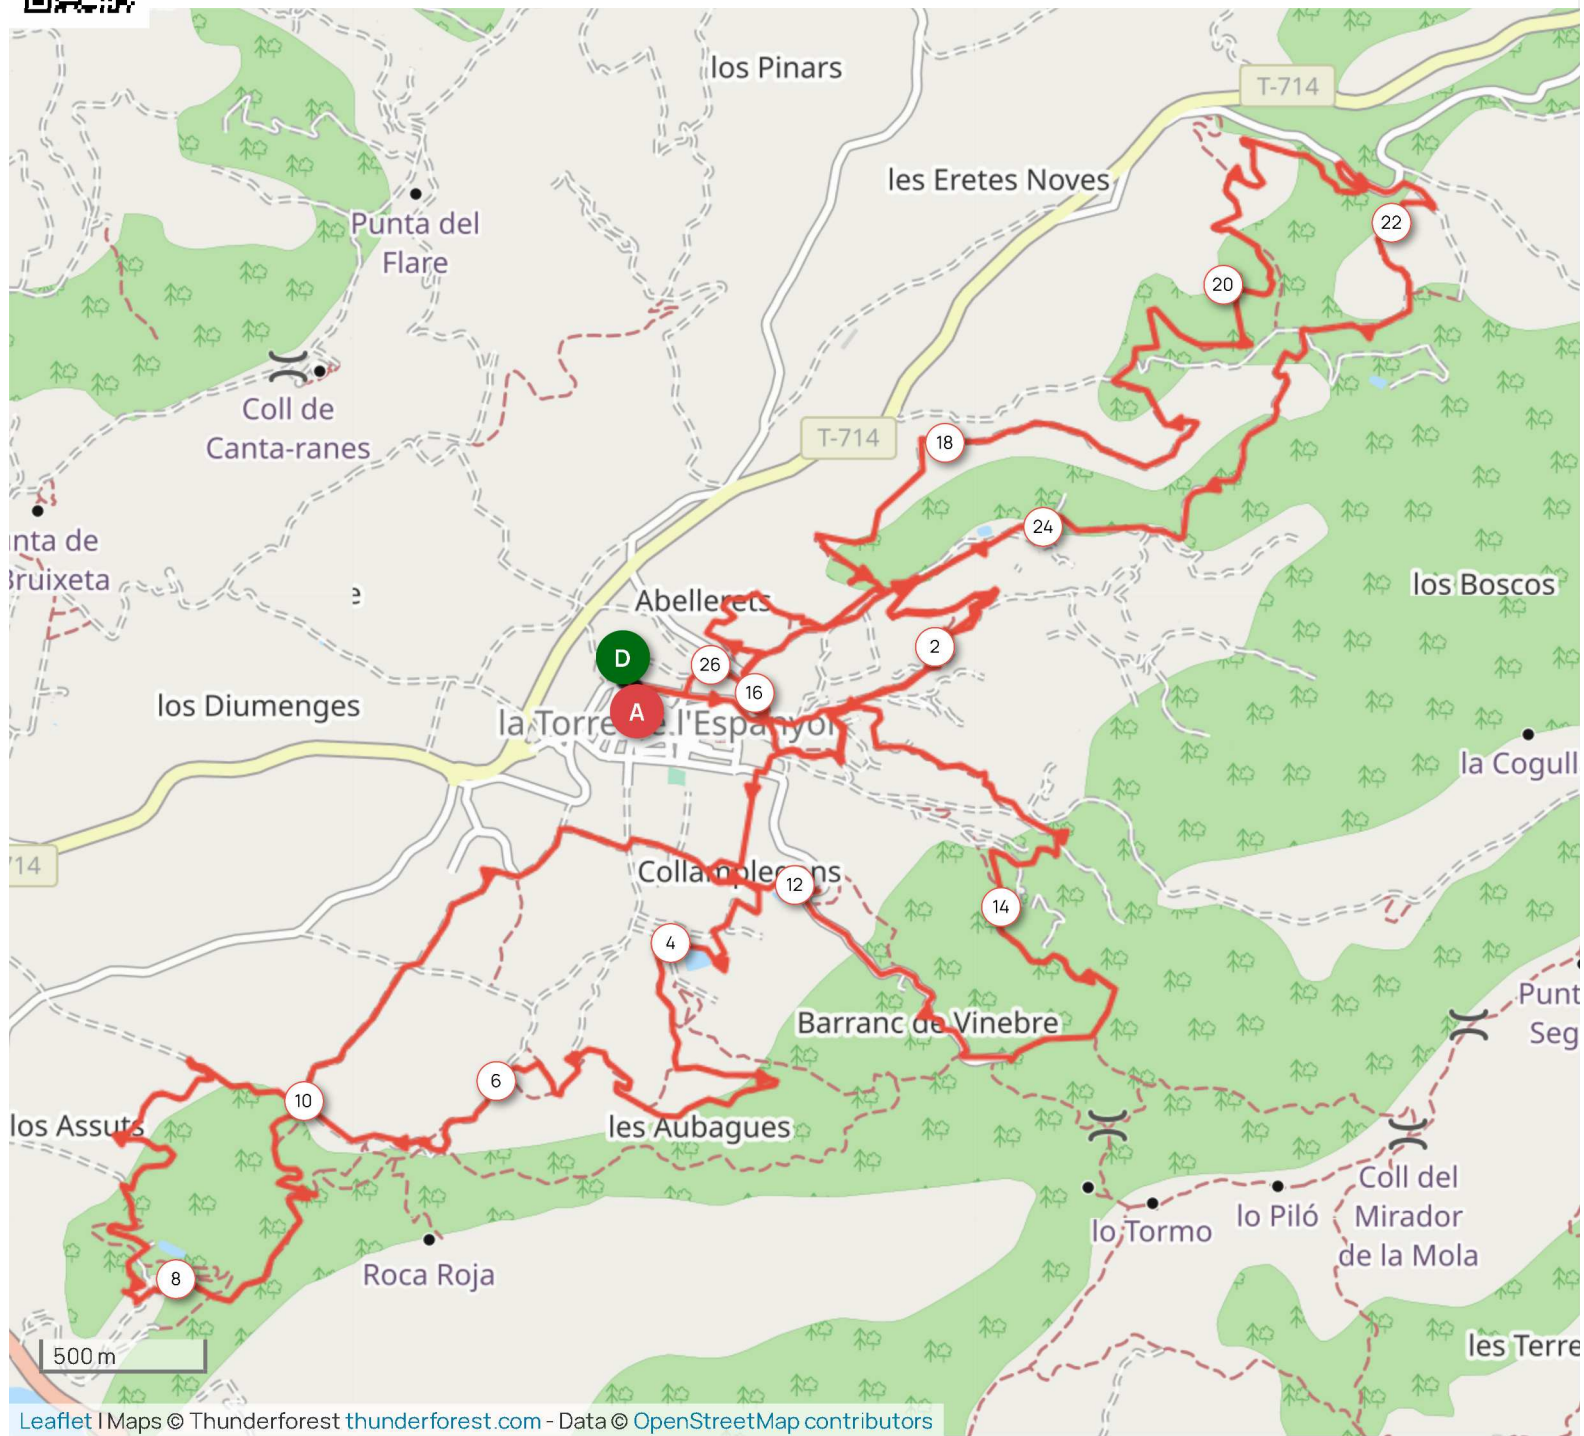

Distance
26.27 km

Dénivelé +
586 m

Dénivelé -
584 m

Altitude min.
91 m

Altitude max.
291 m

Les informations sur les types de voies ne sont pas disponibles pour ce parcours.
En savoir plus