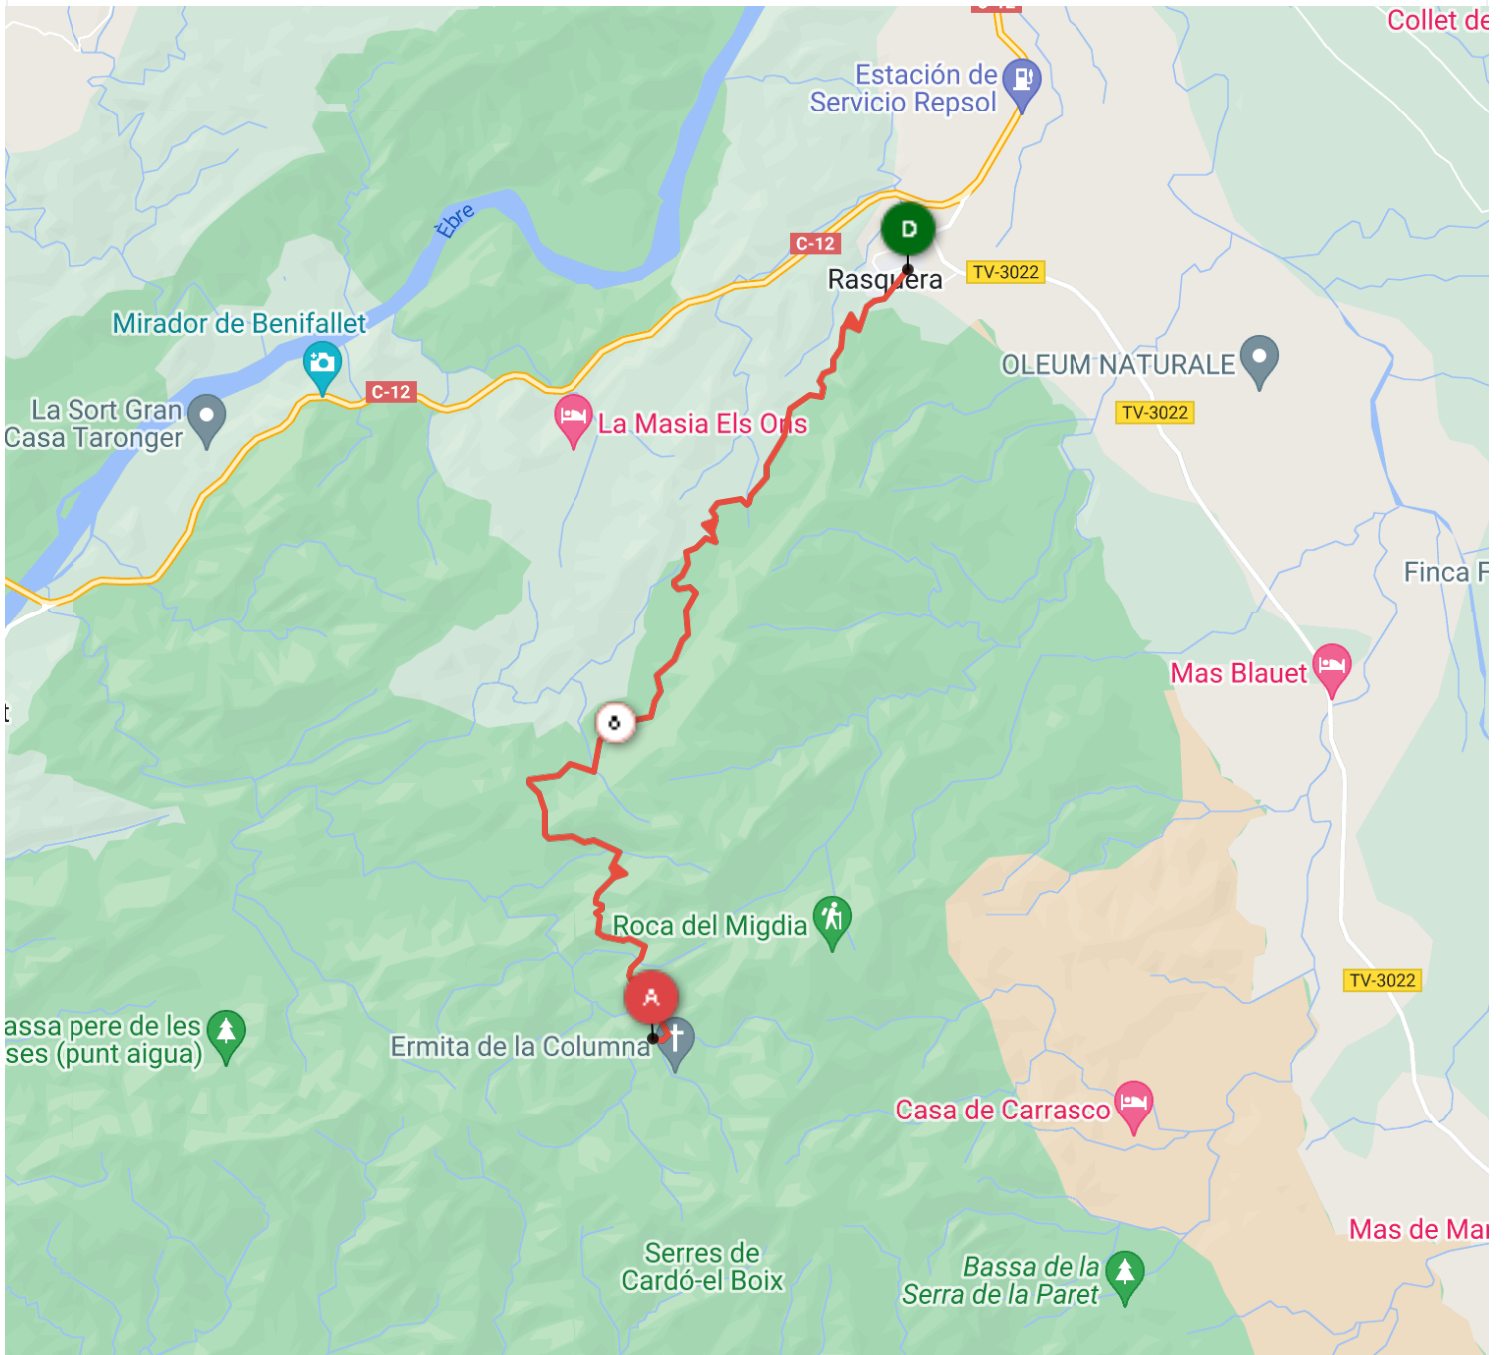

Distance  
9.08 km

Dénivelé +  
360 m

Dénivelé -  
32 m

Altitude min.  
176 m

Altitude max.  
507 m

Les informations sur les types de voies ne sont pas disponibles pour ce parcours.

[En savoir plus](#)