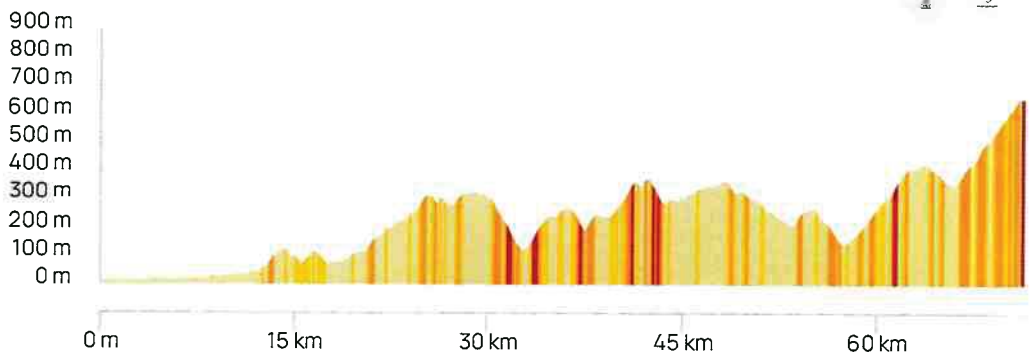

Les informations sur les types de voies ne sont pas disponibles pour ce parcours.

En savoir plus

RUTOMETRO 26 LA TRAVESSA 2023, hora inici 8 hores

PUNTO KM	DETALLES	CARRETERA	DESCRIPCIÓN	POBLACIÓN	DURACIÓN	FIN TRAMO
0	Salida		Rambra Josep Maria Jujol	San Joan Despi	50m	0,05
	Giro izquierda		Calle Maria Tarrida	San Joan Despi		
	Recto		Rotonda c/ de la Creu Muntaner	San Joan Despi		
0,05	Giro Derecha	BV-2001	BV2001 calle Maria Tarrida	San Joan Despi	350m.	0,4
0,4	Giro Izquierda		Cami de la Moixeta			
11,25			Carrer Ferralla	Castellbisbal	750m.	12
12			Can Cases del Riu	Castellbisbal	1300m.	13,3
13,3			Carrer Comunicacions	Castellbisbal	1500m.	14,8
14,8			Carrer Magnetisme	Castellbisbal	400m.	15,2
17,6			Carrer Motors	Castellbisbal	2000m.	19,6
19,6			Avenida Gayarre	Castellbisbal	250m.	19,85
25,25	Cruza paso inferior	C-243C	C243C paso por debajo			
28,7	Giro izquierda	BV-1203	BV1203	Ullastrell	400m.	29,1
29,3			Prat de la Riba	Ullastrell	350m.	29,65
29,65			Placa Lluís Companys	Ullastrell	350m.	30
34			Carrer Pais Valencia	?????	1500m.	35,5
35,5			Cami de la Serra	?????	300m.	35,8
35,8			Urb. Rives Blabes II	Olesa de Moserrat	500m.	36,3
36,3			Cami Can Matetas	???	400m.	36,7
39,2			Carretera Terrasa a Olesa (B120)		800m	40
43,4	Giro derecha	BV-211	BV211		2,400km	45,8
	Paso inferior via	BV-211	Paso inferior Via Tren			
	Giro izquierda	BV-211	Camino antes C-58			
	Paso inferior C-58		Camino a passatgw de la Urpina			
47,1	Giro izquierda		Avinguda Muriel Casals	Vacarisses	650m.	47,75
47,75			Carrer Berlin	Vacarisses	250m.	48
48			C. Filadelfia	Vacarisses	100m.	48,1
50,8			Carrer de les Petunies	Vacarisses	300m.	51,2
51,2			Carrer de les Roselles	Vacarisses	300m.	51,5
51,5			Cami de la Pala	Vacarisses	150m.	51,65
51,65			Carrer del Jacints	Vacarisses	850m.	52,5
52,5			Carrer Estació de Vacarisses	Vacarisses	150m	52,65
52,65			Cami de la Estació	Vacarisses	550m.	53,2
53,4			Carrer dels Torrents	Vacarisses	250m.	53,65
53,65			Cami de la Creu	Vacarisses	850m.	54,5
54,5			Carrer Curt	Vacarisses	100m.	54,5
54,5			Cami Romeu	Vacarisses	300m.	54.700
56,6			Carrer del Camí del Sant Antolí	Monistrol de Monserrat	400m.	57
57			Cami del L'Era	Monistrol de Monserrat	100m.	57,1
57,1			Carrer de la Pujada de L'Estació	Monistrol de Monserrat	100m.	57,2
57,2			BP1121 (Puente Gótico)	Monistrol de Monserrat	100m.	57,3
57,3		C-55	C-55	Monistrol de Monserrat	700m.	58
62,2			Cami de la Calsina		1000m.	63,2
63,9	Recto	BV-1122	BV1122		1500m.	65,4
65.400	Giro izquierda	BV-1122	Carrer de la Masia		200m.	65,6
65,6			Carrer de Can Prat	El Prat	100m.	65,7
65,7			Carrer de Mas Penedes	El Prat	400m.	66,1
66,1			Carrer de les Agulles			
71,5	LLEGADA		Ermita de Santa Cecilia	MONTSERRAT		