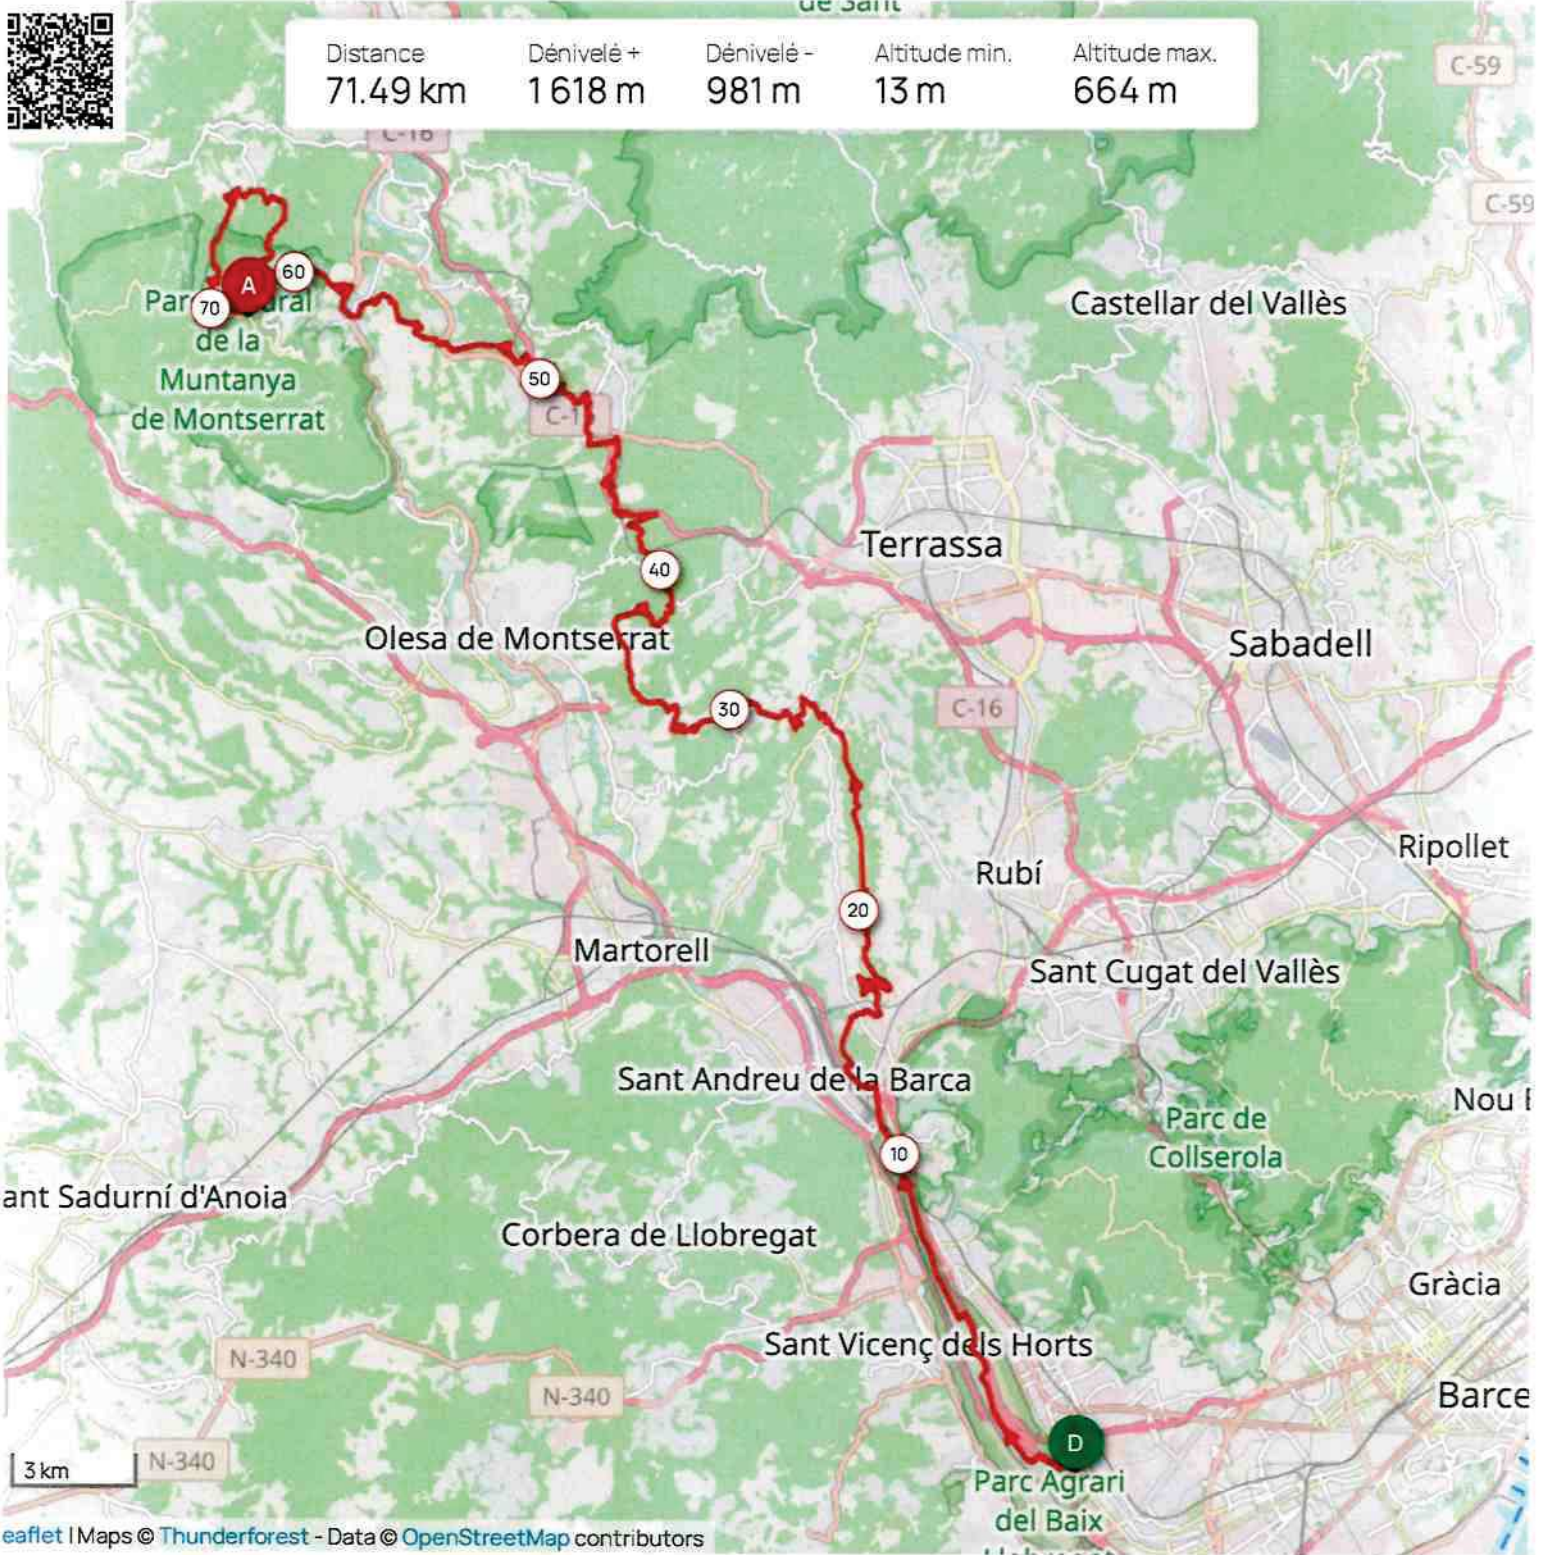

Les informations sur les types de voies ne sont pas disponibles pour ce parcours.

En savoir plus

RUTOMETRO 26 LA TRAVESSA 2023, hora inici 8 hores

PUNTO KM	DETALLES	CARRETERA	DESCRIPCIÓN	POBLACIÓN	DURACIÓN	FIN TRAMO
0	Salida		Rambra Josep Maria Jujol	San Joan Despi	50m	0,05
	Giro izquierda		Calle Maria Tarrida	San Joan Despi		
	Recto		Rotonda c/ de la Creu Muntaner	San Joan Despi		
0,05	Giro Derecha	BV-2001	BV2001 calle Maria Tarrida	San Joan Despi	350m.	0,4
0,4	Giro Izquierda		Cami de la Moixeta			
11,25			Carrer Ferralla	Castellbisbal	750m.	12
12			Can Cases del Riu	Castellbisbal	1300m.	13,3
13,3			Carrer Comunicacions	Castellbisbal	1500m.	14,8
14,8			Carrer Magnetisme	Castellbisbal	400m.	15,2
17,6			Carrer Motors	Castellbisbal	2000m.	19,6
19,6			Avenida Gayarre	Castellbisbal	250m.	19,85
25,25	Cruza paso inferior	C-243C	C243C paso por debajo			
28,7	Giro izquierda	BV-1203	BV1203	Ullastrell	400m.	29,1
29,3			Prat de la Riba	Ullastrell	350m.	29,65
29,65			Placa Lluís Companys	Ullastrell	350m.	30
34			Carrer Pais Valencia	?????	1500m.	35,5
35,5			Cami de la Serra	?????	300m.	35,8
35,8			Urb. Rives Blabes II	Olesa de Moserrat	500m.	36,3
36,3			Cami Can Matetas	???	400m.	36,7
39,2			Carretera Terrasa a Olesa (B120)		800m	40
43,4	Giro derecha	BV-211	BV211		2,400km	45,8
	Paso inferior via	BV-211	Paso inferior Via Tren			
	Giro izquierda	BV-211	Camino antes C-58			
	Paso inferior C-58		Camino a passatgw de la Urpina			
47,1	Giro izquierda		Avinguda Muriel Casals	Vacarisses	650m.	47,75
47,75			Carrer Berlin	Vacarisses	250m.	48
48			C. Filadelfia	Vacarisses	100m.	48,1
50,8			Carrer de les Petunies	Vacarisses	300m.	51,2
51,2			Carrer de les Roselles	Vacarisses	300m.	51,5
51,5			Cami de la Pala	Vacarisses	150m.	51,65
51,65			Carrer del Jacints	Vacarisses	850m.	52,5
52,5			Carrer Estació de Vacarisses	Vacarisses	150m	52,65
52,65			Cami de la Estació	Vacarisses	550m.	53,2
53,4			Carrer dels Torrents	Vacarisses	250m.	53,65
53,65			Cami de la Creu	Vacarisses	850m.	54,5
54,5			Carrer Curt	Vacarisses	100m.	54,5
54,5			Cami Romeu	Vacarisses	300m.	54.700
56,6			Carrer del Camí del Sant Antolí	Monistrol de Monserrat	400m.	57
57			Cami del L'Era	Monistrol de Monserrat	100m.	57,1
57,1			Carrer de la Pujada de L'Estació	Monistrol de Monserrat	100m.	57,2
57,2			BP1121 (Puente Gótico)	Monistrol de Monserrat	100m.	57,3
57,3		C-55	C-55	Monistrol de Monserrat	700m.	58
62,2			Cami de la Calsina		1000m.	63,2
63,9	Recto	BV-1122	BV1122		1500m.	65,4
65.400	Giro izquierda	BV-1122	Carrer de la Masia		200m.	65,6
65,6			Carrer de Can Prat	El Prat	100m.	65,7
65,7			Carrer de Mas Penedes	El Prat	400m.	66,1
66,1			Carrer de les Agulles			
71,5	LLEGADA		Ermita de Santa Cecilia	MONTSERRAT		