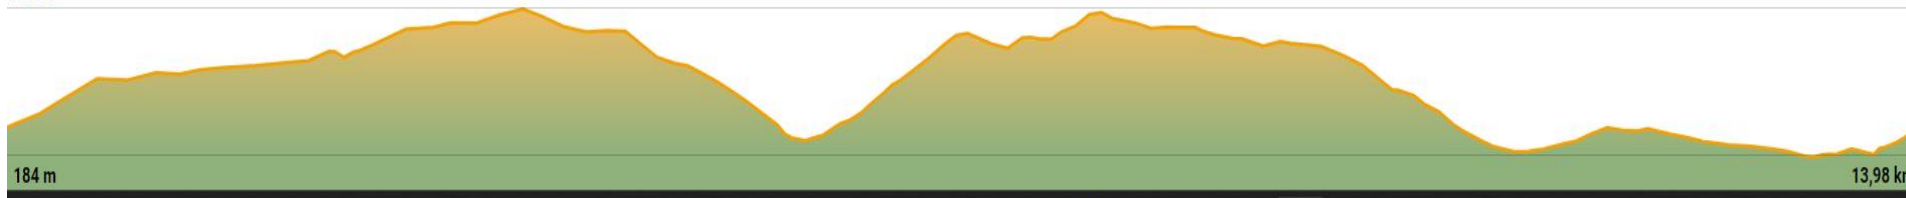

293 m

184 m

13,98 km