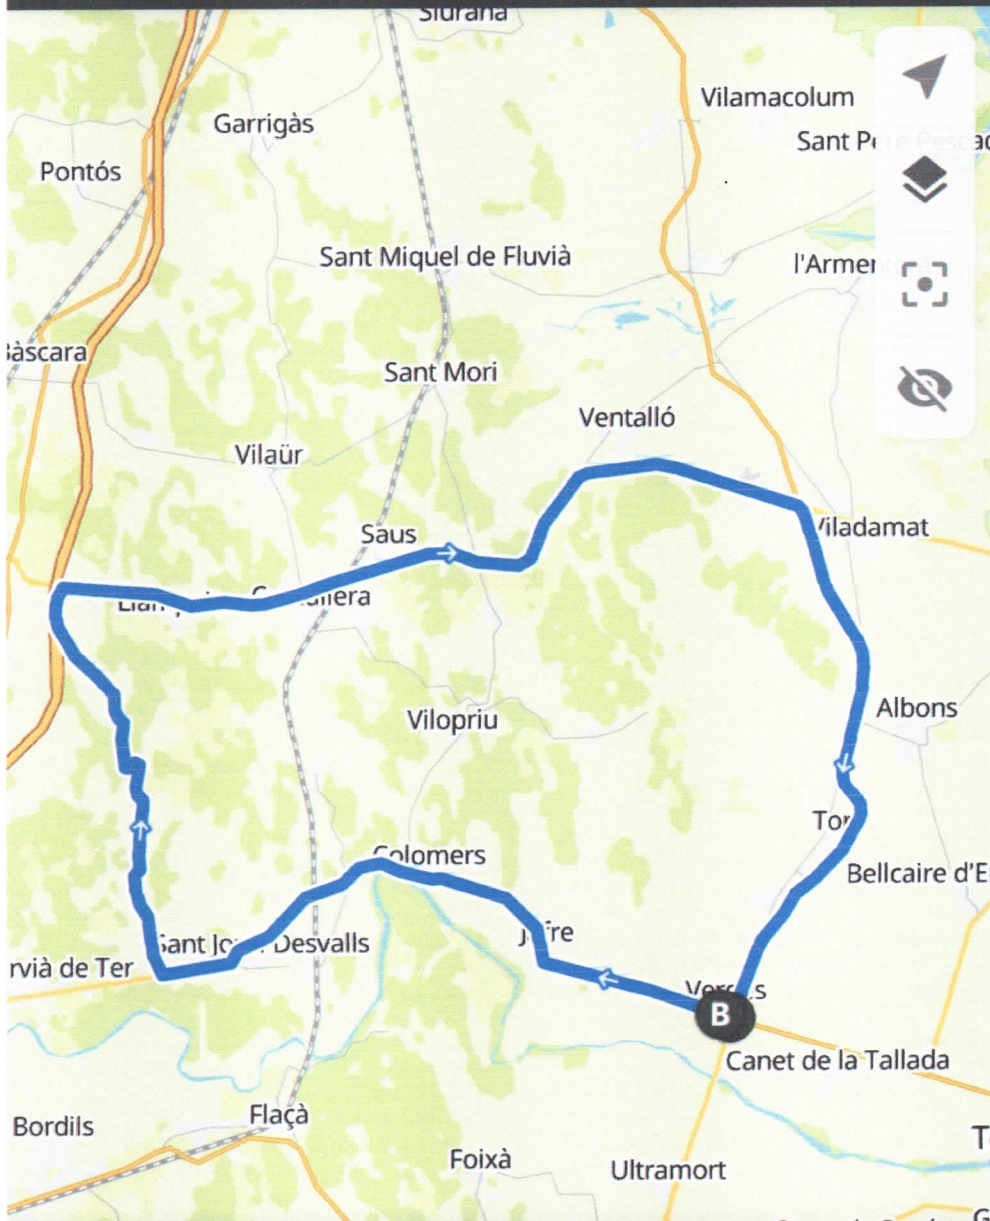

De Yaris Route

Perfil de elevación

↔ 41,5 km ↗ 260 m ↘ 270 m