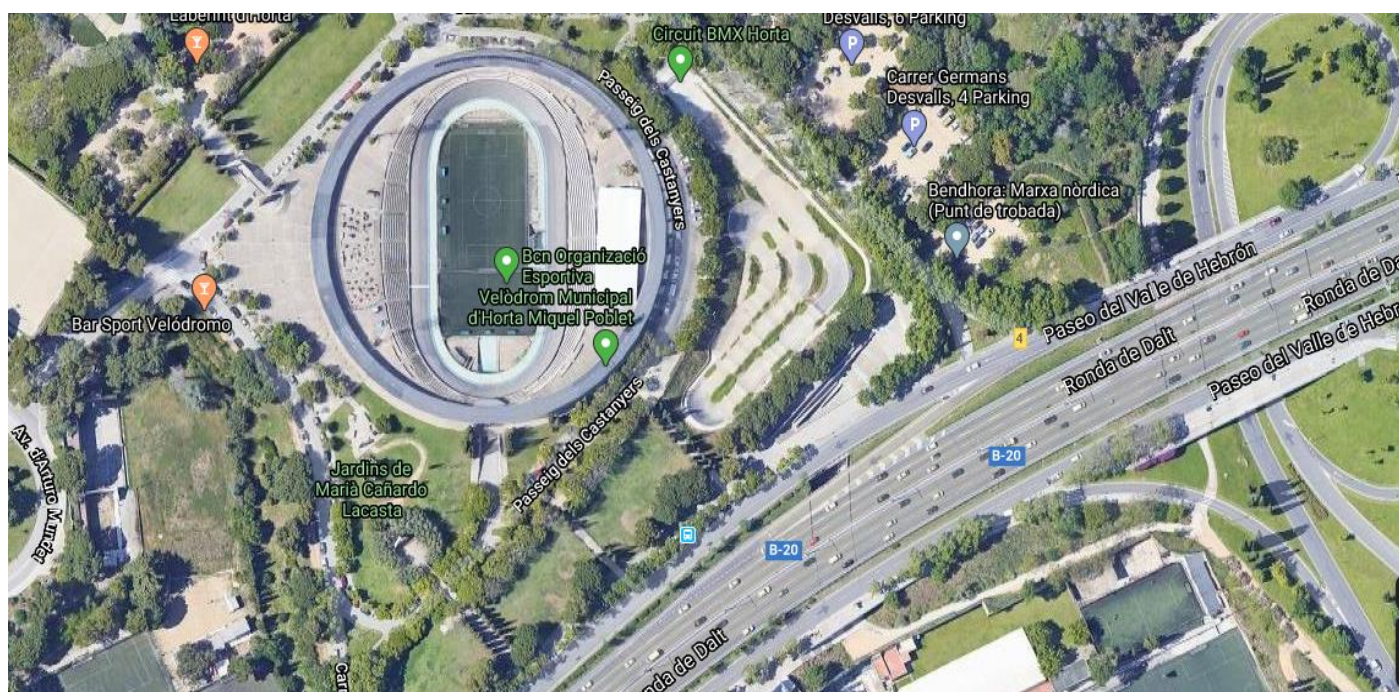

Localització

El circuit està situat en el Velòdrom d'Horta

Passeig de la Vall d'Hebron, 185, 08035 Barcelona (sortida 4 ronda de dalt)

<https://goo.gl/maps/JBdgm8PiRD5nhCAE7>

Metre

Mundet

Autobusos

Contacte

<http://xl-bmx.com/>

Campus119@gmail.com

Alfred Moreno 670085787

Carlos Moreno 667268894