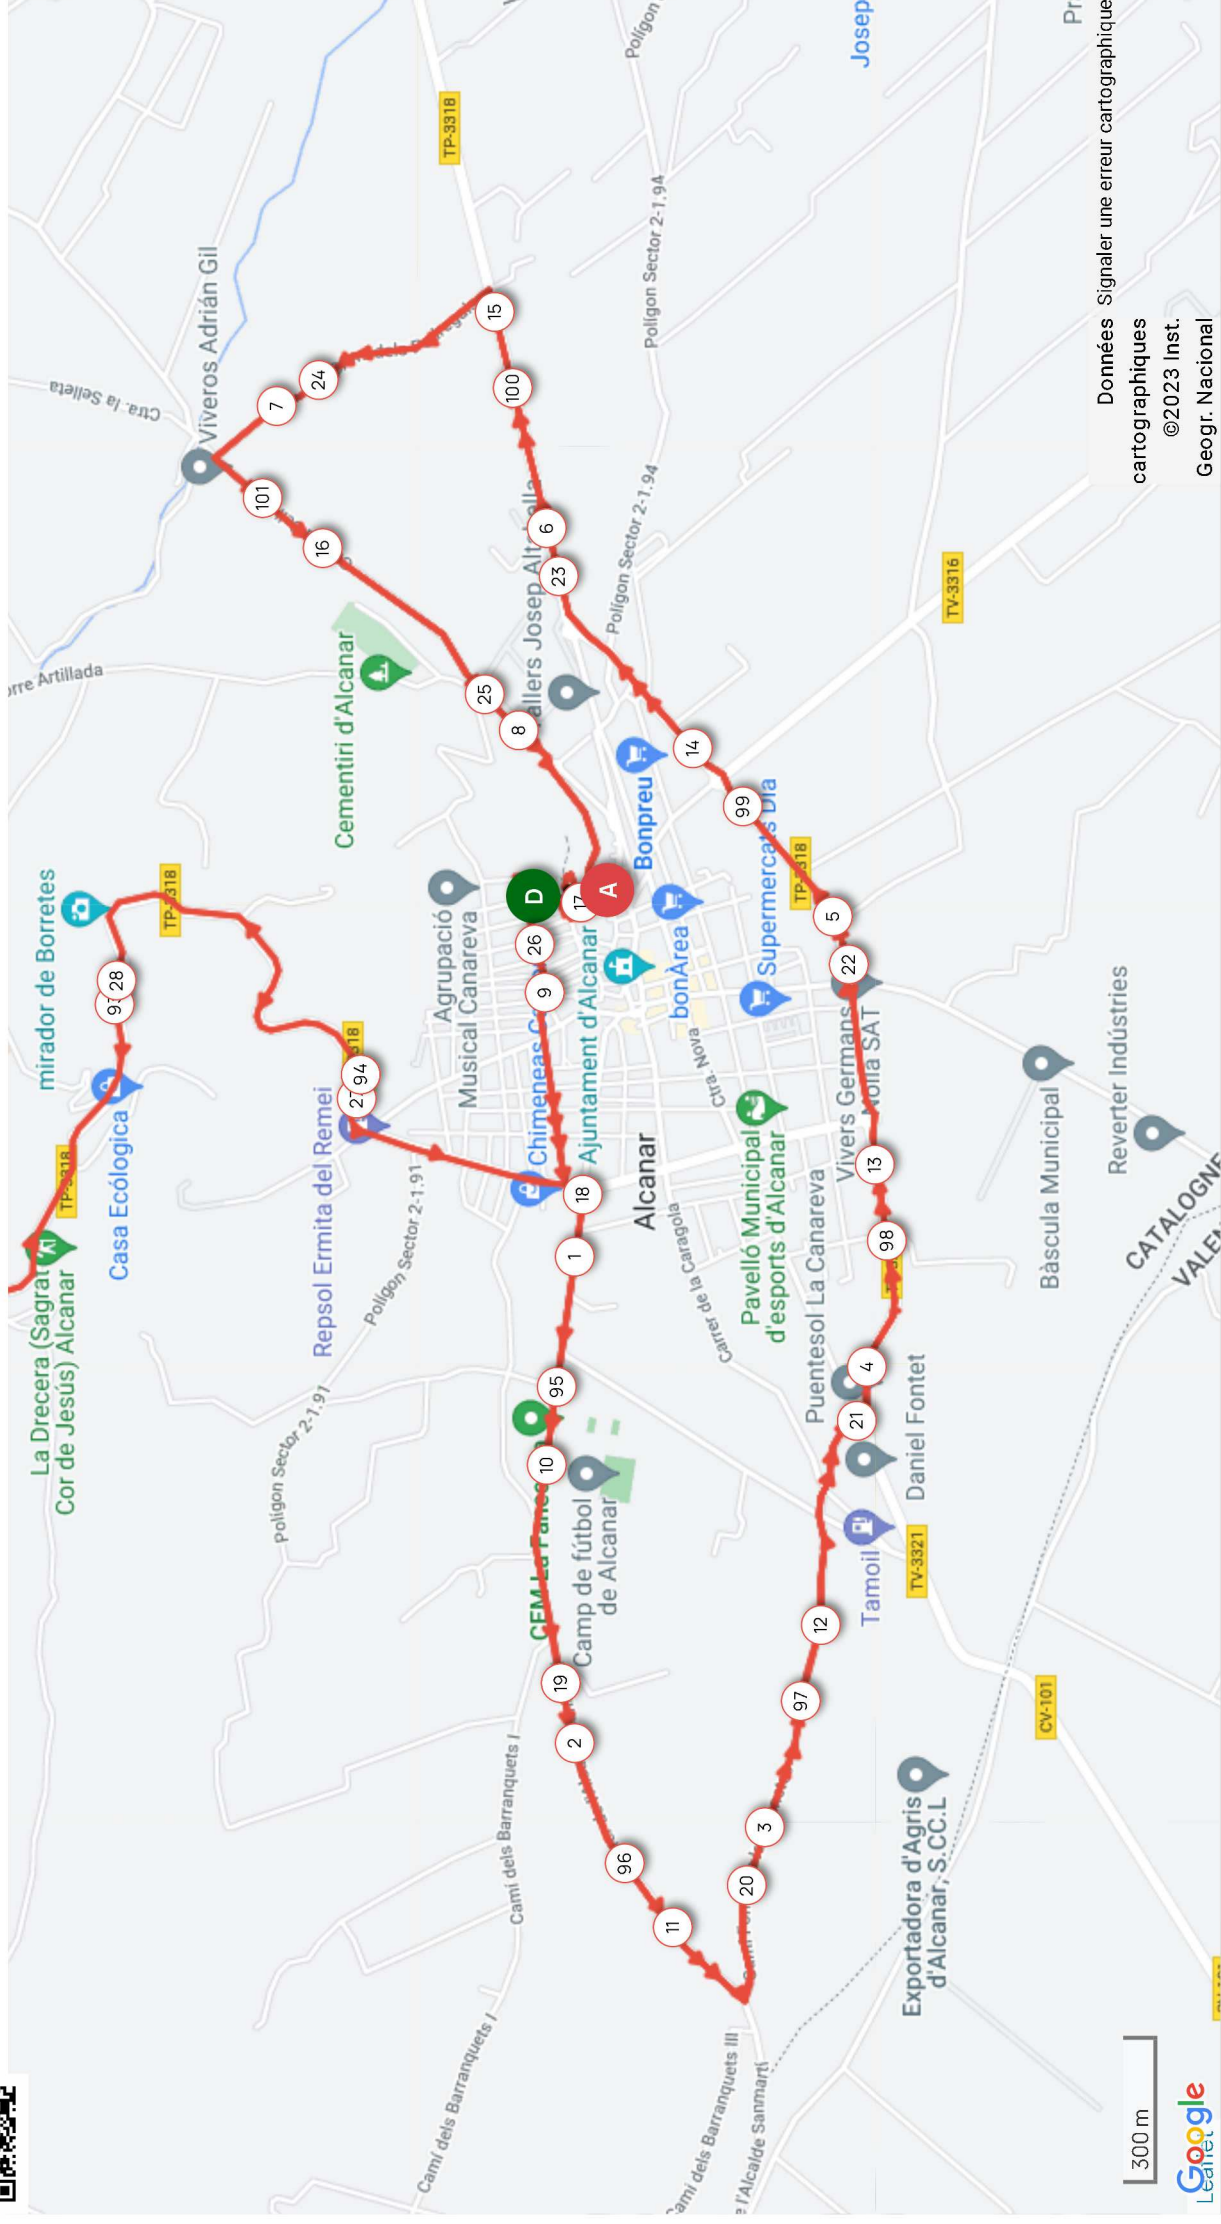

Distance **102.27 km**    Dénivelé + **836 m**    Dénivelé - **838 m**    Altitude min. **33 m**    Altitude max. **174 m**

300 m

Données cartographiques ©2023 Inst. Geogr. National