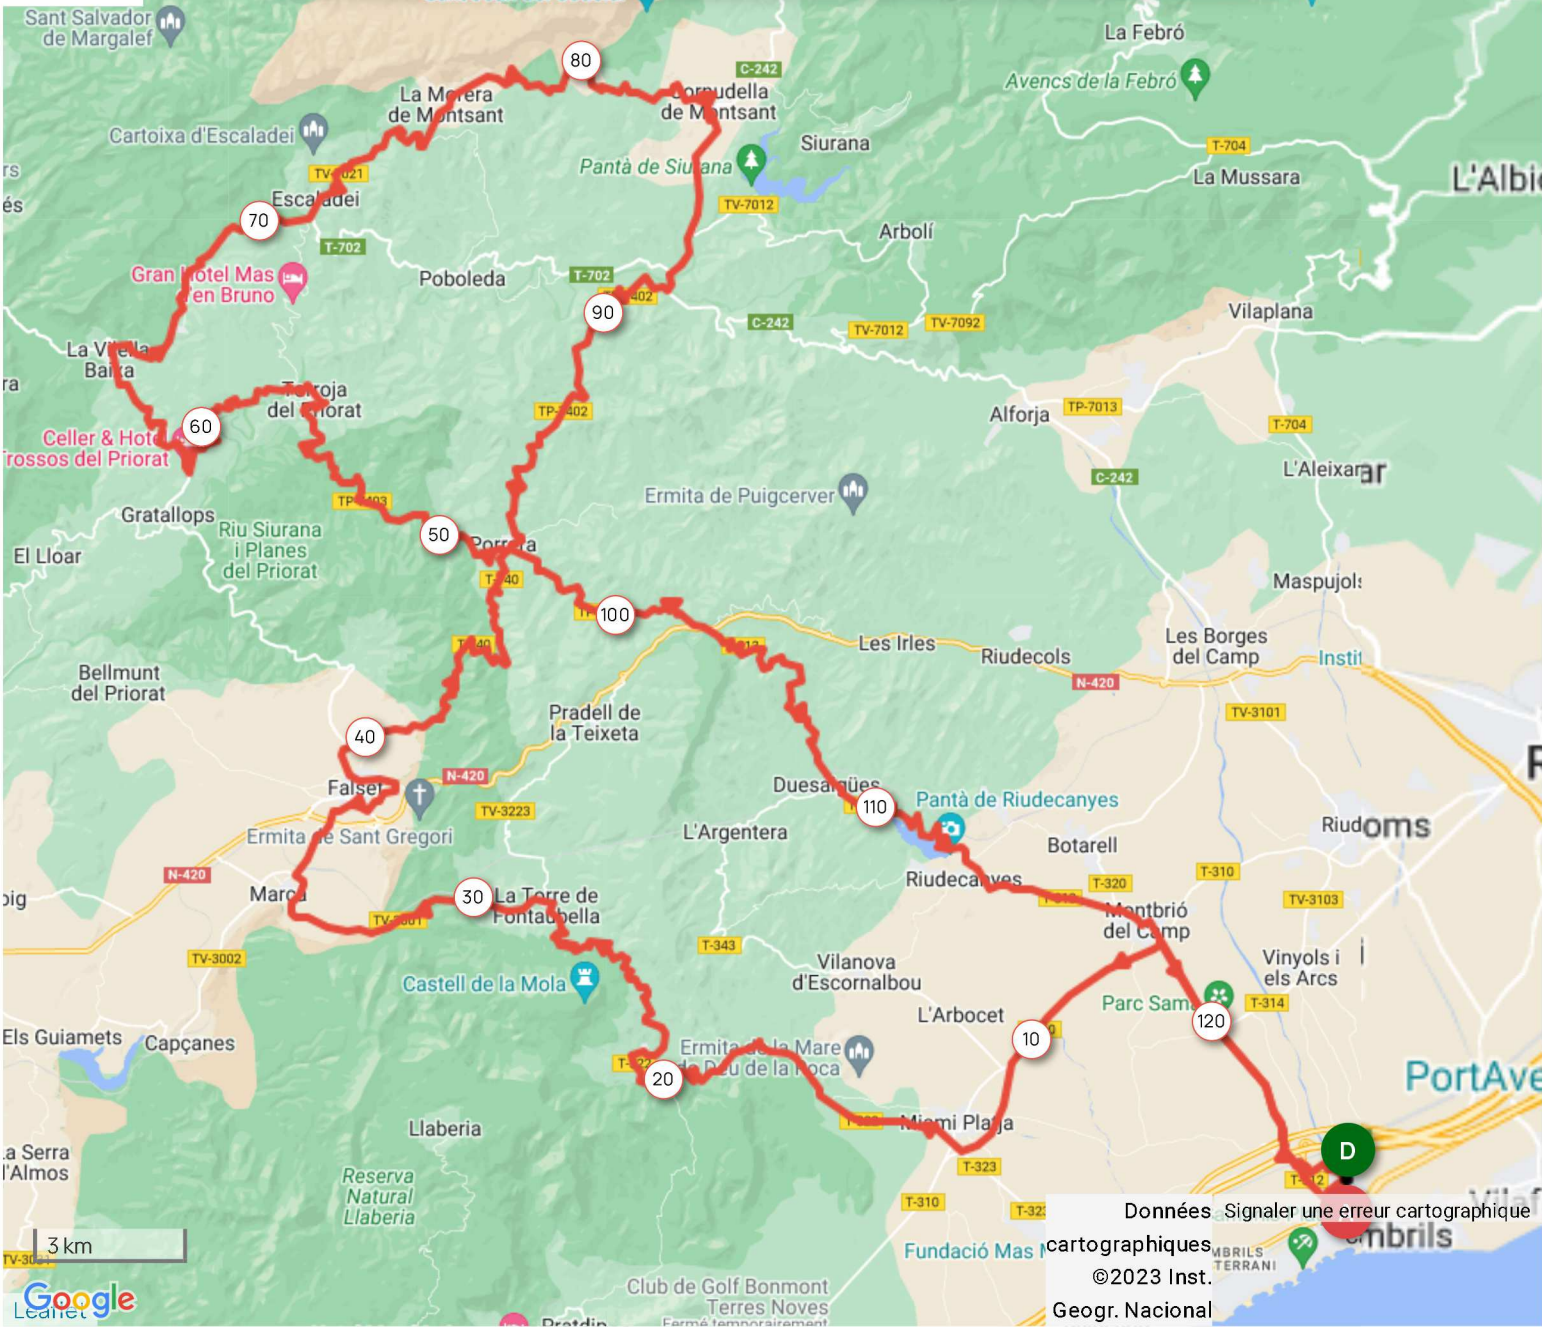

Distance	Dénivelé +	Dénivelé -	Altitude min.	Altitude max.
124.96 km	2164 m	2162 m	25 m	734 m

Les informations sur les types de voies ne sont pas disponibles pour ce parcours.

[En savoir plus](#)